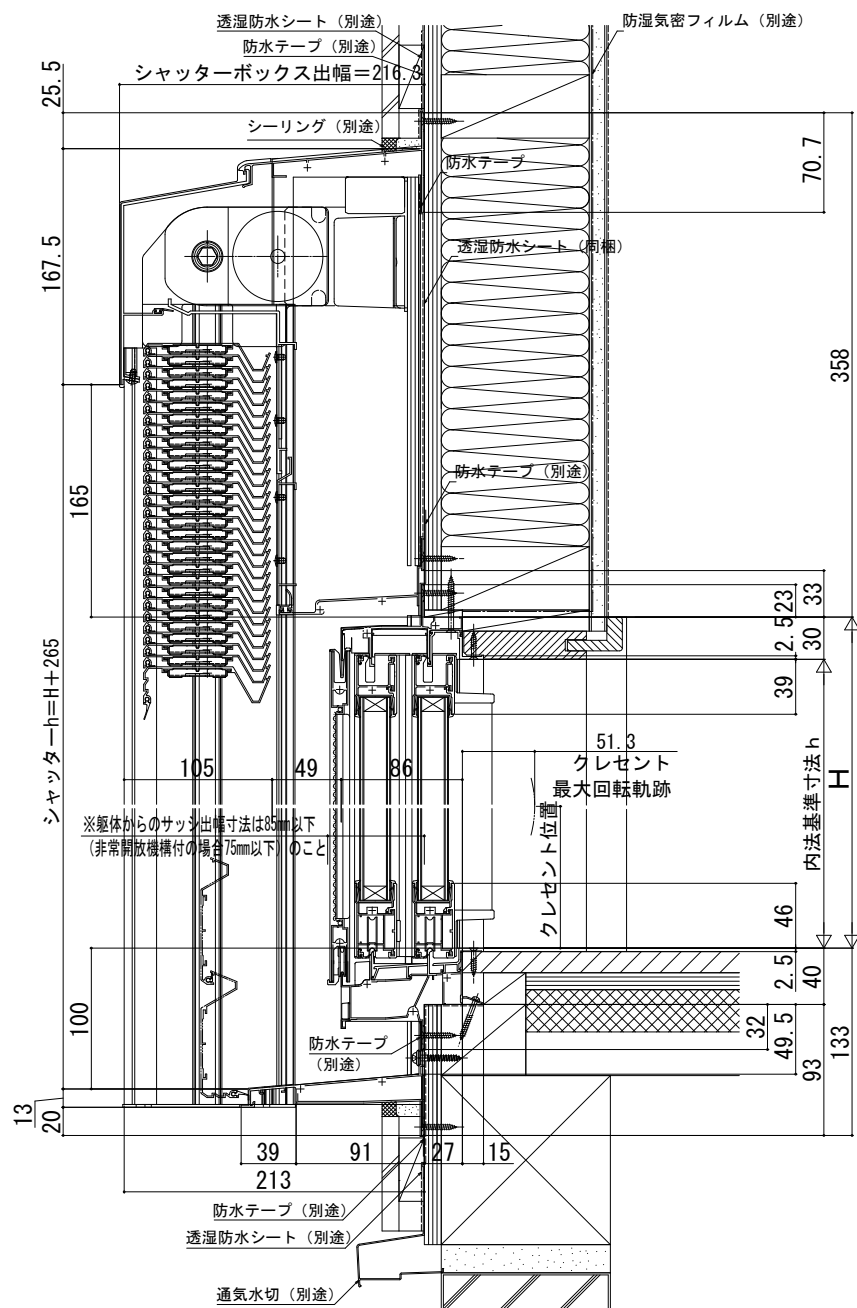

リモコン外付ブラインド X-BLIND (先付枠)

■X-BLIND 先付枠 テラスタイプ 在来/半外付型

●「エピソードⅡ NEO」引違い窓に取付けた場合

外觀姿図

●ルーバー 9尺系の場合