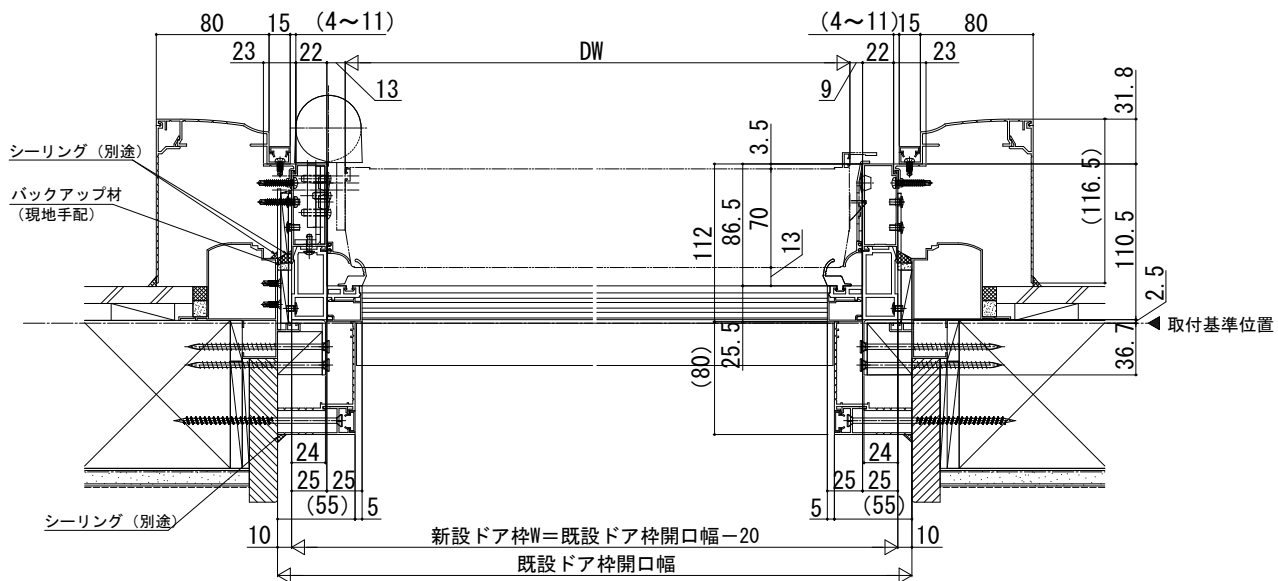

## ■高断熱ドア

既設ドア：半外付型（プロント）

内額縁：100

外額縁：80K（薄見込）

## ●片開き