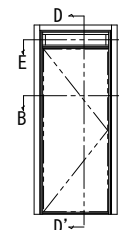

ドアリモ 玄関ドア D50 高断熱ドア

■高断熱ドア ランマ付 片開き・親子・両開き枠

既設ドア：半外付型（プロント）

内額縁：100

外額縁：80K（薄見込）

●ドア部（D-D' 断面）

<片開き>

<親子>

<両開き>

外觀姿図

●ランマ部（E-E' 断面）