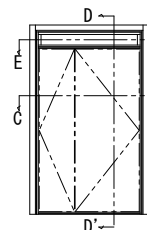

ドアリモ 玄関ドア D50 高断熱ドア

■高断熱ドア ランマ付 片開き・親子・両開き枠

既設ドア：半外付型（プロント）

内額縁：100

外額縁：80K（薄見込）

●ドア部（D-D' 断面）

<片開き>

<親子>

<両開き>

外觀姿図

●ランマ部（E-E' 断面）