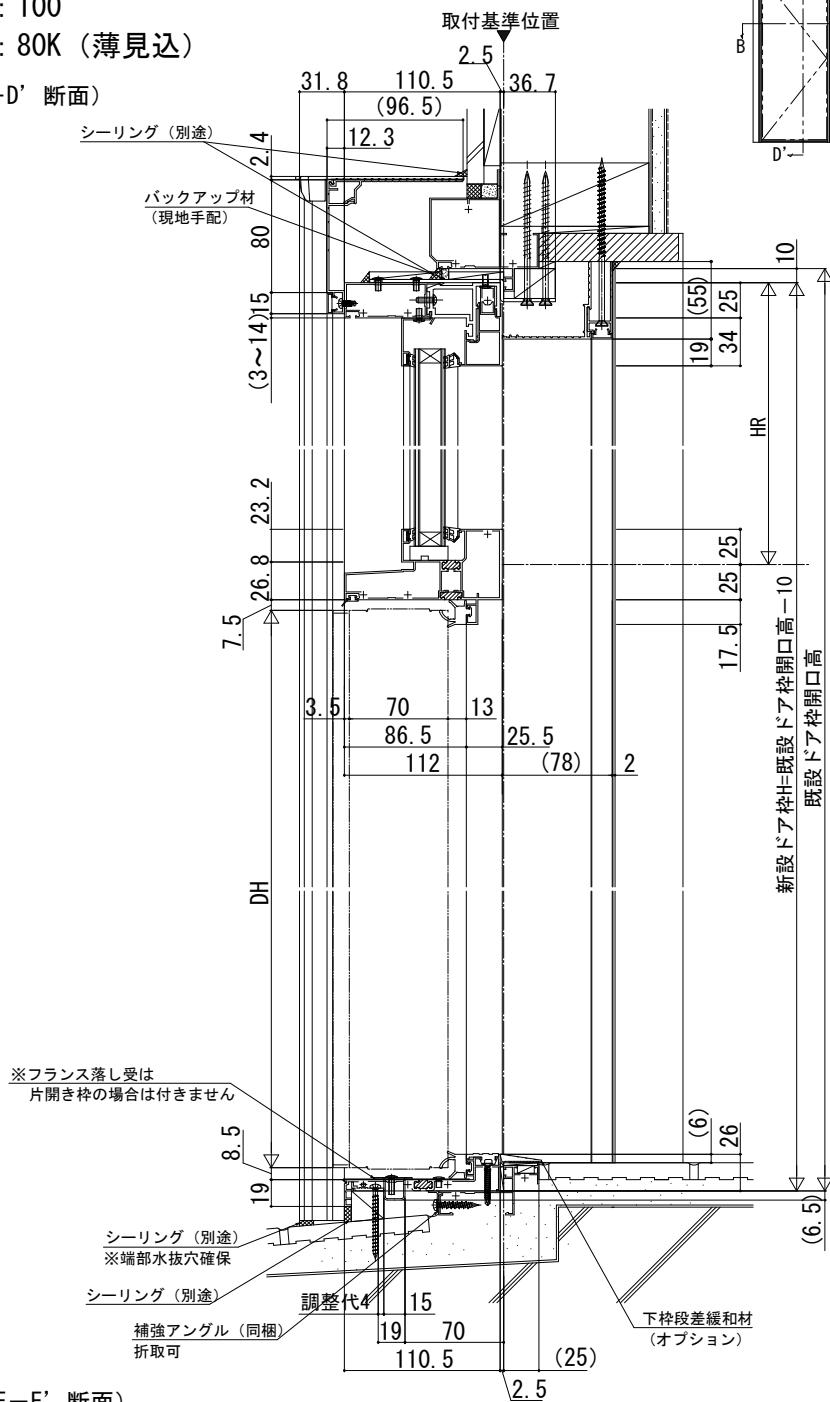

ドアリモ 玄関ドア D50 高断熱ドア

■高断熱ドア ランマ付 片開き・親子・両開き枠

既設ドア：半外付型（プロント）

内額縁：100

外額縁：80K（薄見込）

●ドア部（D-D' 断面）

<片開き>

<親子>

<両開き>

外觀姿図

●ランマ部（E-E' 断面）