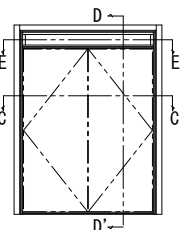

ドアリモ 玄関ドア D50 高断熱ドア

■高断熱ドア ランマ付 片開き・親子・両開き枠

既設ドア：半外付型（プロント）

内額縁：100

外額縁：80K（薄見込）

●ドア部（D-D' 断面）

<片開き>

<親子>

<両開き>

外觀姿図

●ランマ部（E-E' 断面）