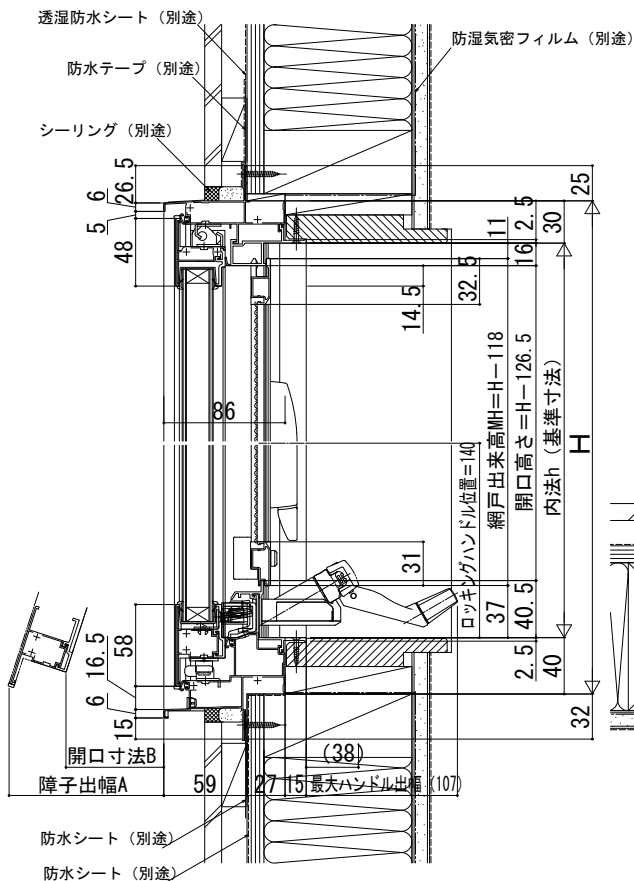

在来

内観姿図

■スクエア大型すべり出し窓

- 固定網戸 XMFを取付けた場合
- 窓額縁納まり

開き角度、障子出幅、開口寸法

呼称高	H	開き角度	障子出幅A	開口寸法B
083	900	8°	139	96
09	970	8°		
093	1000	8°		
11	1170	6°		
116	1235	6°		
サイズ オーダー	650 ≤ H ≤ 1000 1000 < H ≤ 1235	8° 6°		