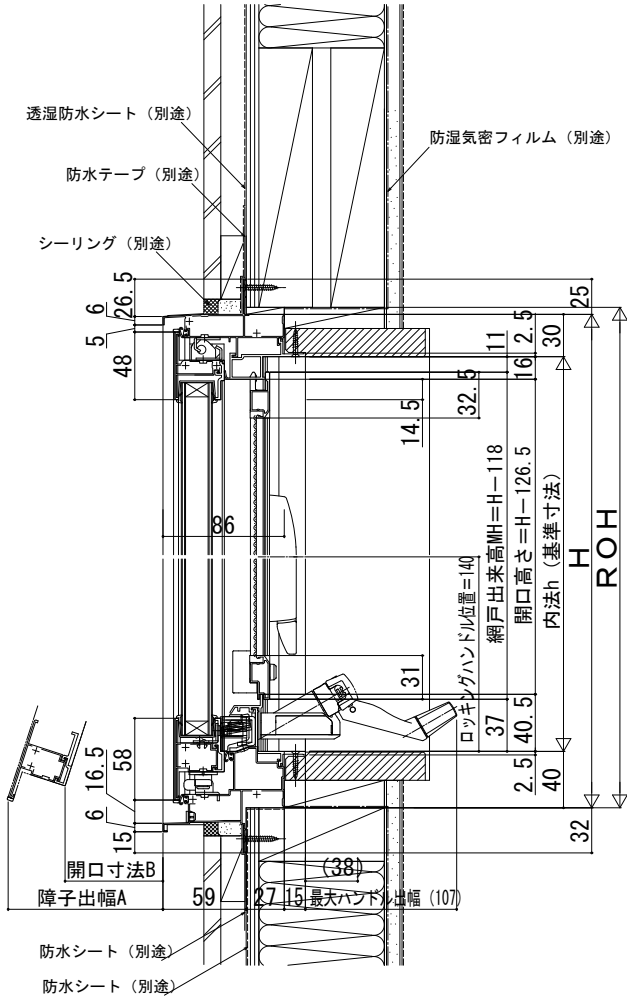

2×4

内観姿図

■スクエア大型すべり出し窓

●固定網戸 XMFを取付けた場合

開き角度、障子出幅、開口寸法

呼称高	H	開き角度	障子出幅A	開口寸法B
083	900	8°	139	96
09	970	8°		
093	1000	8°		
11	1170	6°		
116	1235	6°		
サイズ	650 ≤ H ≤ 1000	8°		
オーダー	1000 < H ≤ 1235	6°		