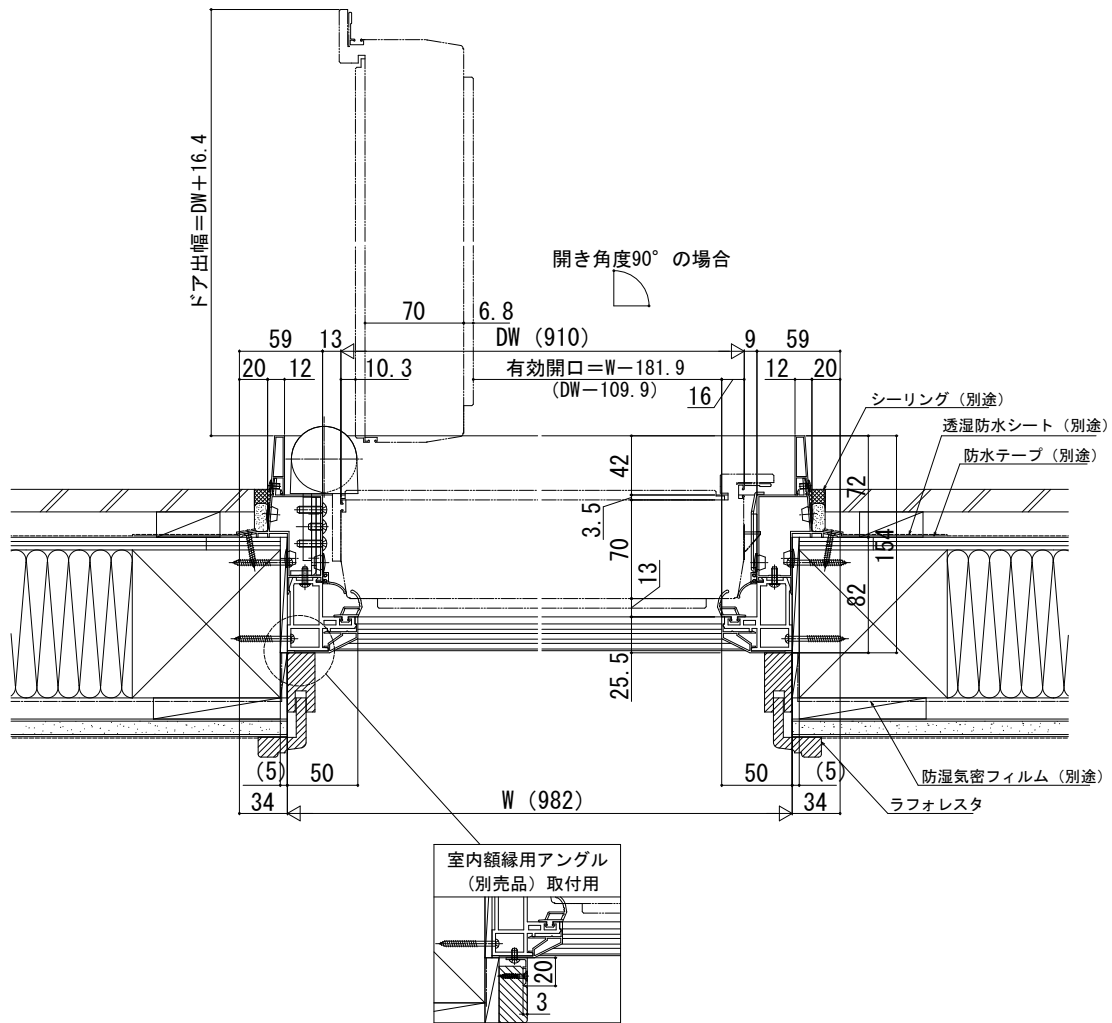

# 高断熱玄関ドア イノベスト D70・D50 樹脂複合枠仕様

## ■高断熱玄関ドア イノベスト D70 樹脂複合枠仕様

- D70 片開き枠  
B-B'

- D70 樹脂複合枠仕様 片開き枠