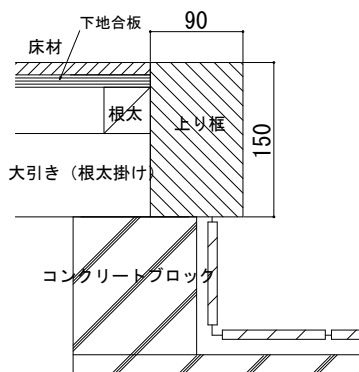

ラフォレスタ

フローリング・L型框・上り框・付け框

■フローリング

●タフテクトA・F・B・S [床暖房設置例]
パネルタイプ（小根太付き）の場合

●タフテクトA・F・B・N・S [合板捨て貼工法]

■L型框（上り框・付け框兼用）

■上り框

■付け框

■L型付け框