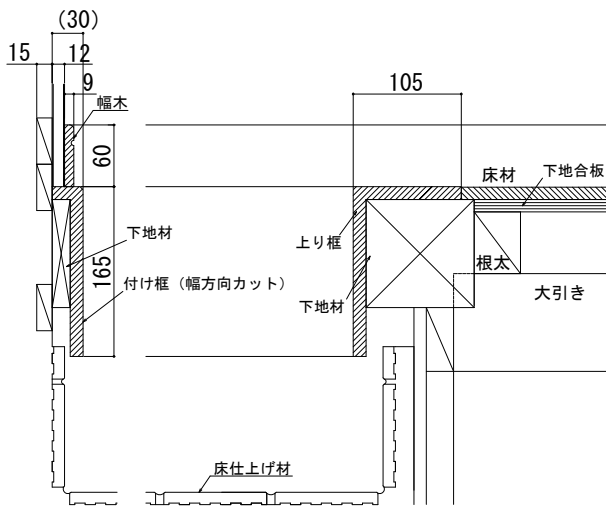

## フローリング・L型框・上り框・付け框

### ■フローリング

●タフテクトA・F・B・S [床暖房設置例]  
パネルタイプ（小根太付き）の場合

●タフテクトA・F・B・N・S [合板捨て貼工法]

### ■L型框（上り框・付け框兼用）