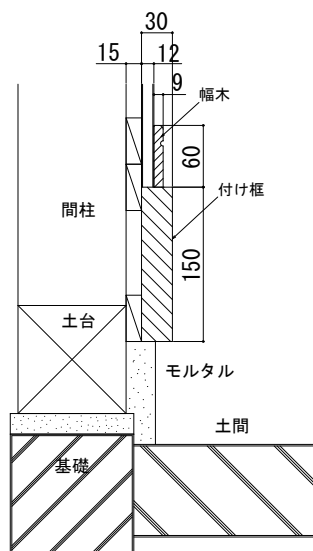

ラフォレスタ

フローリング・L型框・上り框・付け框

■フローリング

●タフテクトA・F・B・S [床暖房設置例]
パネルタイプ（小根太付き）の場合

●タフテクトA・F・B・N・S [合板捨て貼工法]

■L型框（上り框・付け框兼用）

■上り框

■付け框

■L型付け框