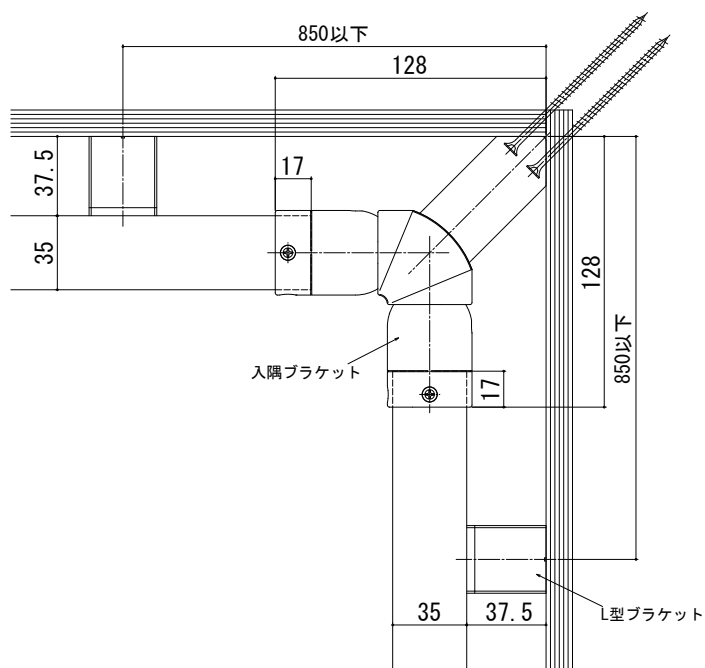

ラフォレスタ 安全バー手すり

■ラフォレスタ 安全バー手すり

●入隅 Bracket 納まり

●出隅 Bracket 納まり