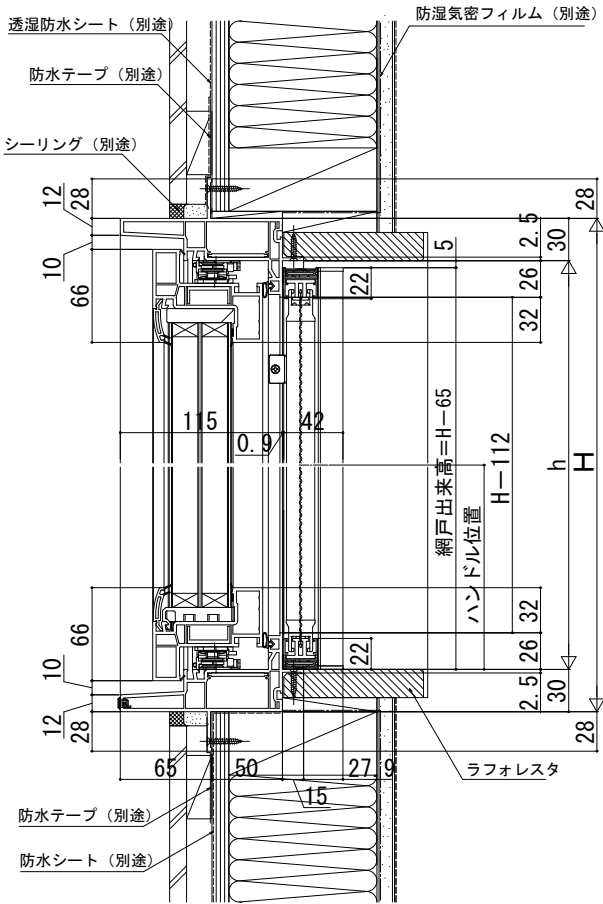

APW 430 たてすべり出し窓

在来

内観姿図

■たてすべり出し窓

- アングル付
- 窓額縁納まり
- 横引きロール網戸を取付けた場合

※網戸の設定については、たてすべり出し窓本体の規格サイズによって変わりますので規格表ページをご確認ください。

注意事項

- <1870≦Hの場合について>
- ・1870≦Hも窓タイプです。(テラスタイプではありません。)
 - ・掃除機や玩具とガラスの接触を防止する場合は、ガラス面とフロア面が同じにならないように配慮してください。
 - ・1870≦Hサイズ(単窓)は、網戸の規格設定が上げ下げロール網戸XMWIになります。

W	開き角度	A	B	障子出幅		E
				全開時 C	セーフティストッパー D	
400≦W≦645	90°	40.1	W-230.1	W-76.5	(80)	-
645<W≦786	85°	38.2	W-229.9	W×0.996-72.7		W×0.915-222.2

ハンドル位置	
450≦H≦570	H/2-30
570<H	H/2-110

※セーフティストッパー作動時の障子出幅は全サイズ同じです。

開き角度90°