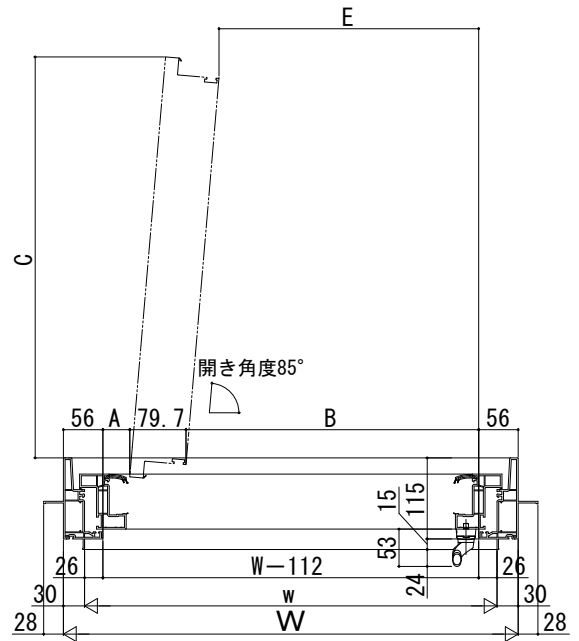

APW 430 たてすべり出し窓

在来

内観姿図

■たてすべり出し窓

- アングル付
- 窓額縁納まり
- 横引きロール網戸を取付けた場合

※網戸の設定については、たてすべり出し窓本体の規格サイズによって変わりますので規格表ページをご確認ください。

注意事項

- <1870≦Hの場合について>
- ・1870≦Hも窓タイプです。(テラスタイプではありません。)
 - ・掃除機や玩具とガラスの接触を防止する場合は、ガラス面とフロア面が同じにならないように配慮してください。
 - ・1870≦Hサイズ(単窓)は、網戸の規格設定が上げ下げロール網戸XMWIになります。

W	開き角度	A	B	障子出幅		E
				全開時 C	セーフティストッパー D	
400≦W≦645	90°	40.1	W-230.1	W-76.5	(80)	-
645<W≦786	85°	38.2	W-229.9	W×0.996-72.7		W×0.915-222.2

ハンドル位置	
450≦H≦570	H/2-30
570<H	H/2-110

※セーフティストッパー作動時の障子出幅は全サイズ同じです。

開き角度90°