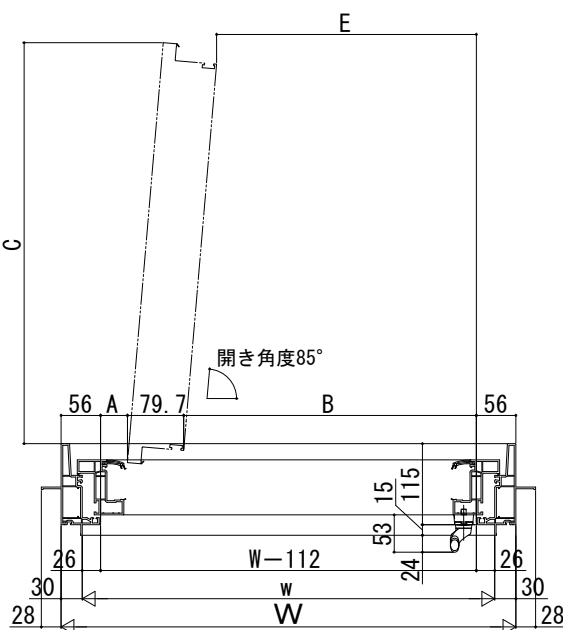

APW 430 たてすべり出し窓

在来

内観姿図

■たてすべり出し窓

- アングル付
- 窓額縁納まり
- 上げ下げロール網戸 XMWを取付けた場合

※網戸の設定については、たてすべり出し窓本体の規格サイズによって変わりますので規格表ページをご確認ください。

注意事項

- [1870≦Hの場合について]
- ・1870≦Hも窓タイプです。(テラスタイプではありません。)
 - ・掃除機や玩具とガラスの接触を防止する場合は、ガラス面とフロア面が同じにならないように配慮してください。
 - ・1870≦Hサイズ(単窓)は、網戸の規格設定が上げ下げロール網戸XMWになります。
- [上げ下げロール網戸について]
- < >寸法は、W<405または1422<Hの場合。

W	開き角度	A	B	障子出幅		E
				全開時	セーフティストッパー	
				C	D	
400≦W≦645	90°	40.1	W-230.1	W-76.5	(80)	-
645<W≦786	85°	38.2	W-229.9	W×0.996-72.7	(80)	0.915W-222.2

ハンドル位置	
450≦H≦570	H/2-30
570<H	H/2-110

1422<Hの場合

※セーフティストッパー作動時の障子出幅は全サイズ同じです。

開き角度90°