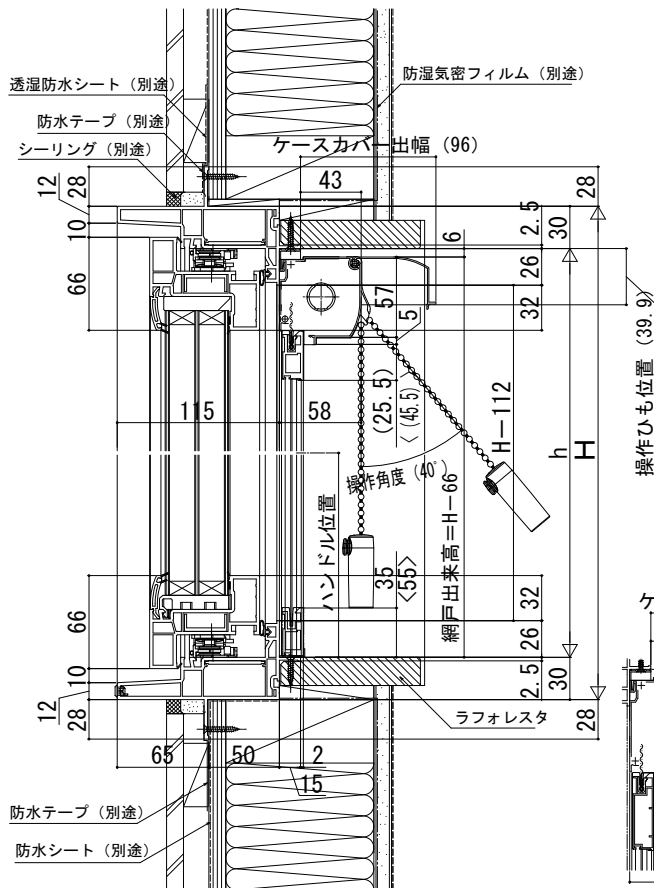

APW 430 たてすべり出し窓

在来

内観姿図

■たてすべり出し窓

- アングル付
- 窓額縁納まり
- 上げ下げロール網戸 XMWを取付けた場合

※網戸の設定については、たてすべり出し窓本体の規格サイズによって変わりますので規格表ページをご確認ください。

注意事項

- [1870≦Hの場合について]
- ・1870≦Hも窓タイプです。(テラスタイプではありません。)
 - ・掃除機や玩具とガラスの接触を防止する場合は、ガラス面とフロア面が同じにならないように配慮してください。
 - ・1870≦Hサイズ(単窓)は、網戸の規格設定が上げ下げロール網戸XMWになります。
- [上げ下げロール網戸について]
- < >寸法は、W<405または1422<Hの場合。

W	開き角度	A	B	障子出幅		E
				全開時	セーフティストッパー	
				C	D	
400≦W≦645	90°	40.1	W-230.1	W-76.5	(80)	-
645<W≦786	85°	38.2	W-229.9	W×0.996-72.7	(80)	0.915W-222.2

ハンドル位置	
450≦H≦570	H/2-30
570<H	H/2-110

1422<Hの場合

※セーフティストッパー作動時の障子出幅は全サイズ同じです。

開き角度90°