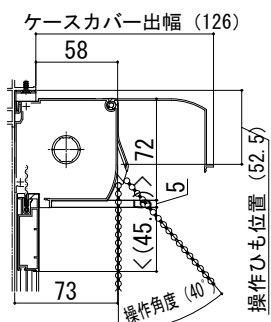

APW 430 たてすべり出し窓

在来

内観姿図

■たてすべり出し窓

- アングル付
- 窓額縁納まり
- 上げ下げロール網戸 XMWを取付けた場合

※網戸の設定については、たてすべり出し窓本体の規格サイズによって変わりますので規格表ページをご確認ください。

注意事項

- [1870≦Hの場合について]
- ・1870≦Hも窓タイプです。(テラスタイプではありません。)
 - ・掃除機や玩具とガラスの接触を防止する場合は、ガラス面とフロア面が同じにならないように配慮してください。
 - ・1870≦Hサイズ(単窓)は、網戸の規格設定が上げ下げロール網戸XMWになります。
- [上げ下げロール網戸について]
- < >寸法は、W<405または1422<Hの場合。

W	開き角度	A	B	障子出幅		E
				全開時	セーフティストッパー	
				C	D	
400≦W≦645	90°	40.1	W-230.1	W-76.5	(80)	-
645<W≦786	85°	38.2	W-229.9	W×0.996-72.7	(80)	0.915W-222.2

ハンドル位置	
450≦H≦570	H/2-30
570<H	H/2-110

1422<Hの場合

※セーフティストッパー作動時の障子出幅は全サイズ同じです。

開き角度90°