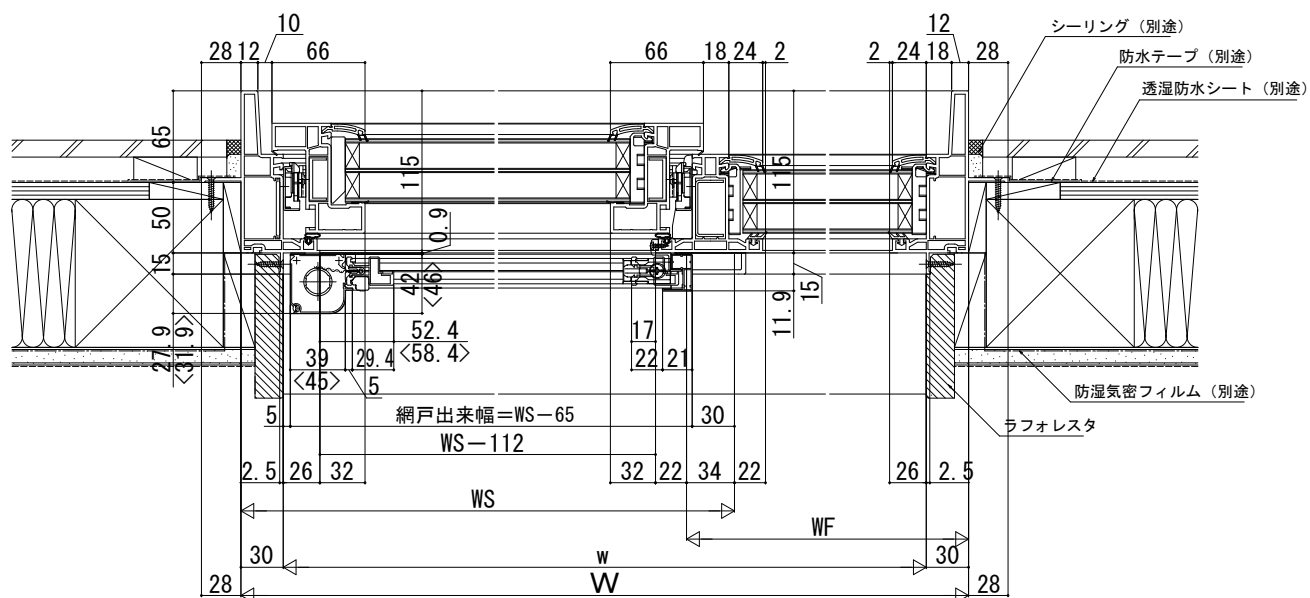

すべり出し窓+FIX連窓

■すべり出し窓+FIX連窓

- アングル付
- 額縁納まり
- 横引きロール網戸を取付けた場合
- 2連窓

在来

内観姿図

〔横引きロール網戸について〕
 < >寸法は、幅広タイプを表す。(800<WS)

内観姿図

●3連窓

〔横引きロール網戸について〕
 < >寸法は、幅広タイプを表す。(800<WS)