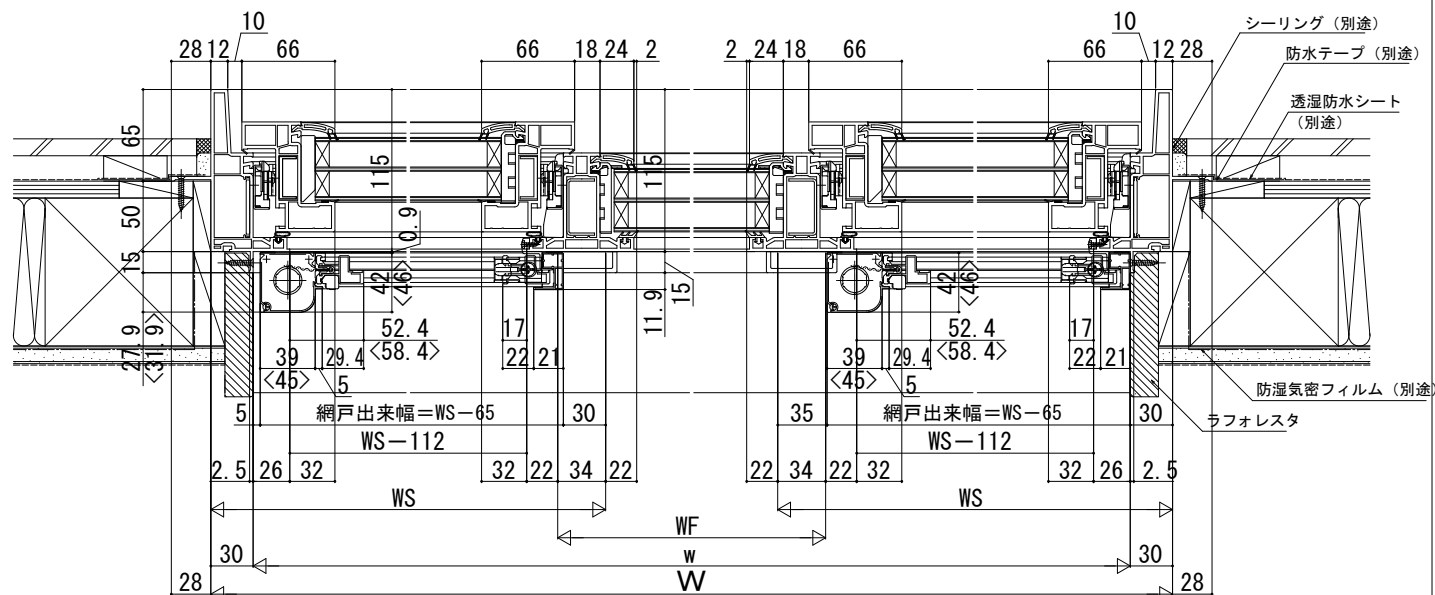

すべり出し窓+FIX連窓

■すべり出し窓+FIX連窓

- アングル付
- 額縁納まり
- 横引きロール網戸を取付けた場合
- 2連窓

在来

内観姿図

〔横引きロール網戸について〕
 < >寸法は、幅広タイプを表す。(800<WS)

内観姿図

●3連窓

〔横引きロール網戸について〕
 < >寸法は、幅広タイプを表す。(800<WS)