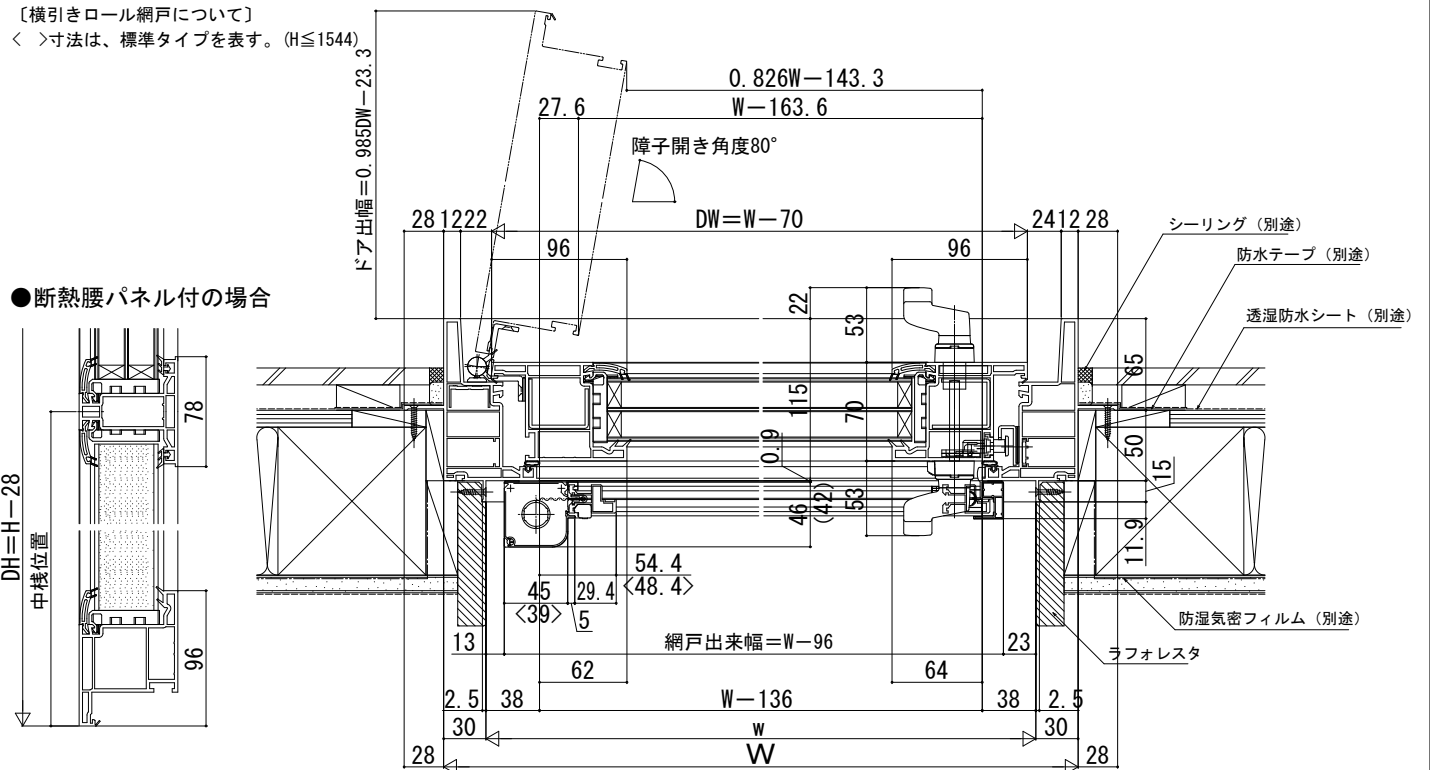

在来

内観姿図

■勝手口ドア

- アングル付
- 窓額縁納まり
- 横引きロール網戸を取付けた場合

注意事項

<横引きロール網戸について>
・内装および額縁が干渉しないように納まり寸法をご参照ください。

●下枠ステンレスカバー付

注意事項

・横引きロール網戸は、本図の納まりの場合、オーダーサイズとなります。

〔横引きロール網戸について〕

< >寸法は、標準タイプを表す。(H≤1544)

●断熱腰パネル付の場合