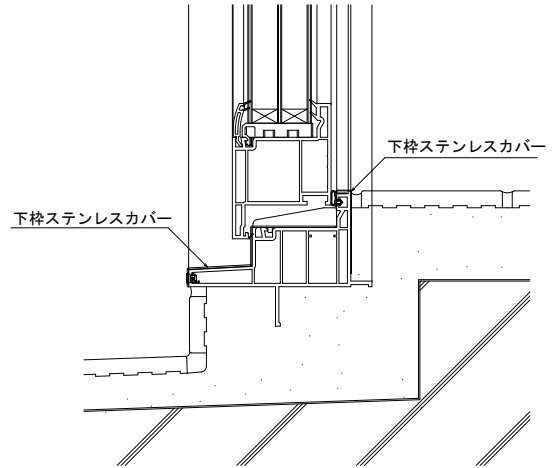

在来

内観姿図

■勝手口ドア

- アングル付
- 窓額縁納まり
- 横引きロール網戸を取付けた場合

注意事項

<横引きロール網戸について>
・内装および額縁が干渉しないように納まり寸法をご参照ください。

●下枠ステンレスカバー付

注意事項

・横引きロール網戸は、本図の納まりの場合、オーダーサイズとなります。

〔横引きロール網戸について〕

< >寸法は、標準タイプを表す。(H≤1544)

●断熱腰パネル付の場合