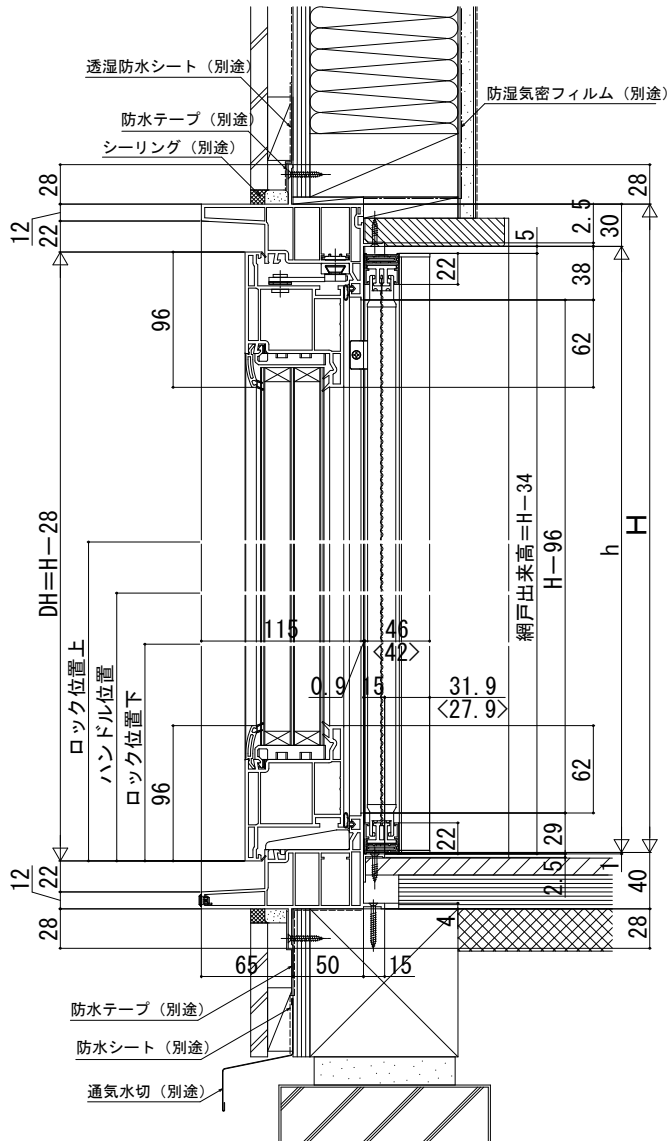

在来

内観姿図

■勝手口ドア

- アングル付
- 窓額縁納まり
- 横引きロール網戸を取付けた場合

注意事項

<横引きロール網戸について>
・内装および額縁が干渉しないように納まり寸法をご参照ください。

●下枠ステンレスカバー付

注意事項

・横引きロール網戸は、本図の納まりの場合、オーダーサイズとなります。

〔横引きロール網戸について〕

< >寸法は、標準タイプを表す。(H≤1544)

●断熱腰パネル付の場合