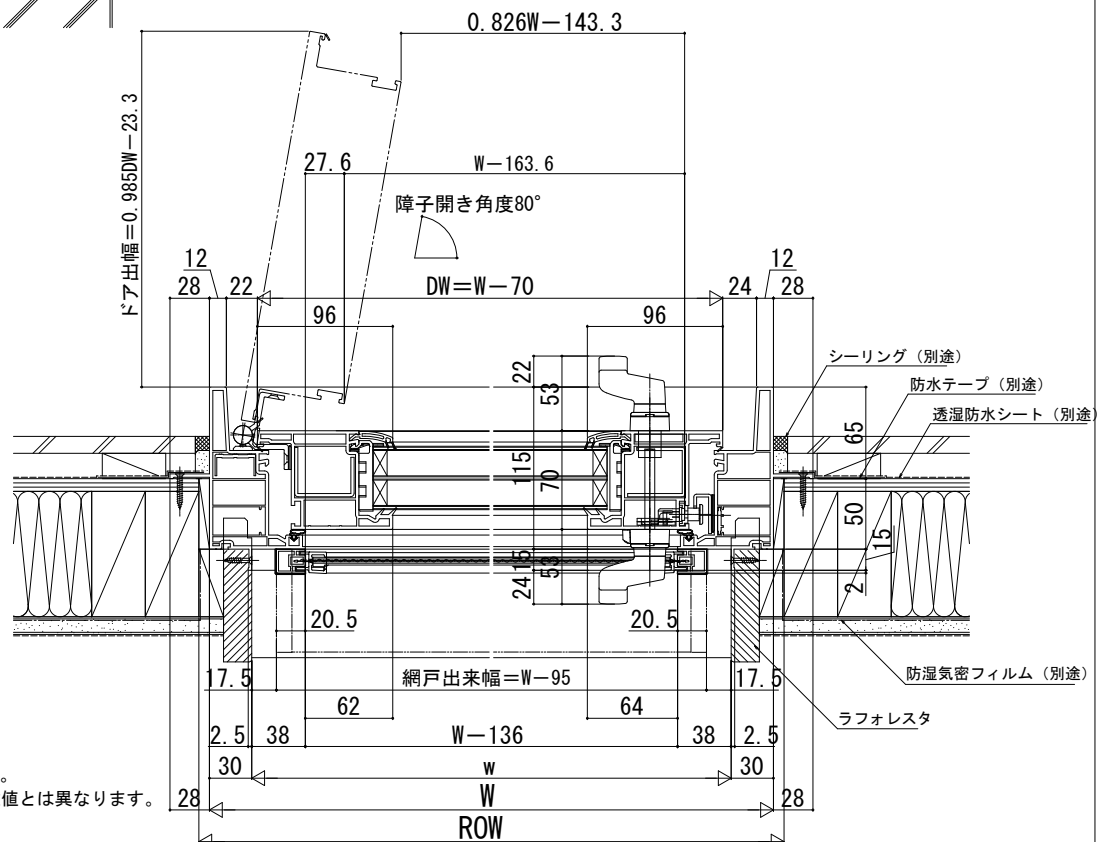

### 【注意事項】

・上げ下げロール網戸は、本図の納まりの場合、縦レールを切詰めてください。

### ●床厚27mm対応

### ●断熱腰パネル付の場合

※ROH/ROW寸法は納まりによって異なります。  
規格表の数値は参考値です。納まり図の数値とは異なります。