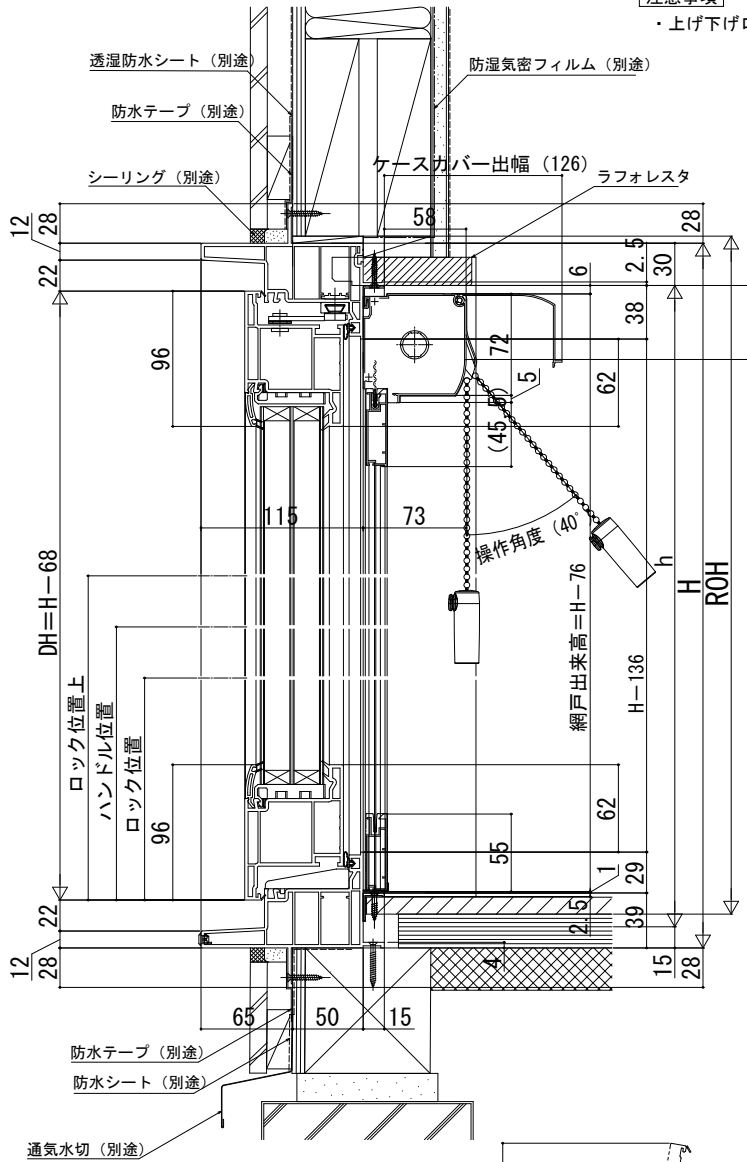

2×4

内観姿図

## ■勝手口ドア

- アングル付
- 窓額縁納まり
- 上げ下げロール網戸 XMWを取付けた場合

### ●床厚27mm対応

### ●断熱腰パネル付の場合

※ROH/ROW寸法は納まりによって異なります。  
規格表の数値は参考値です。納まり図の数値とは異なります。