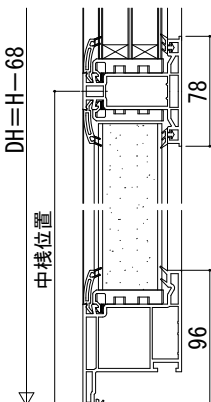

●断熱腰パネル付の場合

※ROH/ROW寸法は納まりによって異なります。
規格表の数値は参考値です。納まり図の数値とは異なります。