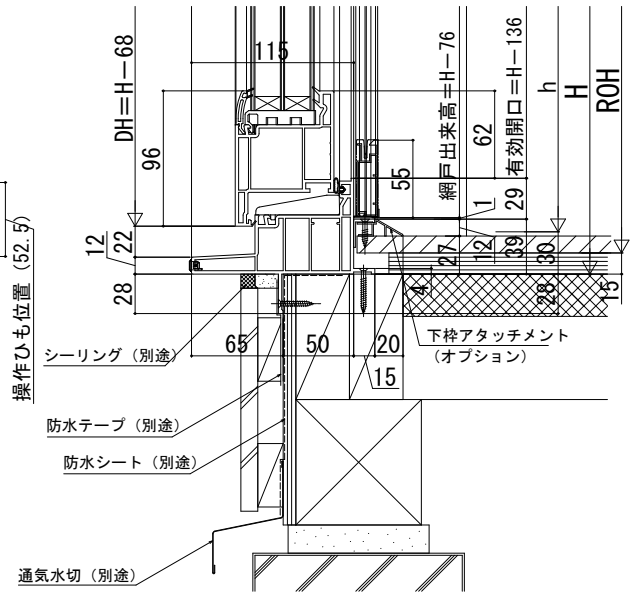

2×4

内観姿図

■勝手口ドア

- ●アングル付
- ●窓額縁納まり
- ●上げ下げロール網戸 XMWを取付けた場合

【注意事項】

・上げ下げロール網戸は、本図の納まりの場合、縦レールを切詰めてください。

●床厚27mm対応

●下枠ステンレスカバー付

●断熱腰パネル付の場合

※ROH/ROW寸法は納まりによって異なります。
規格表の数値は参考値です。納まり図の数値とは異なります。