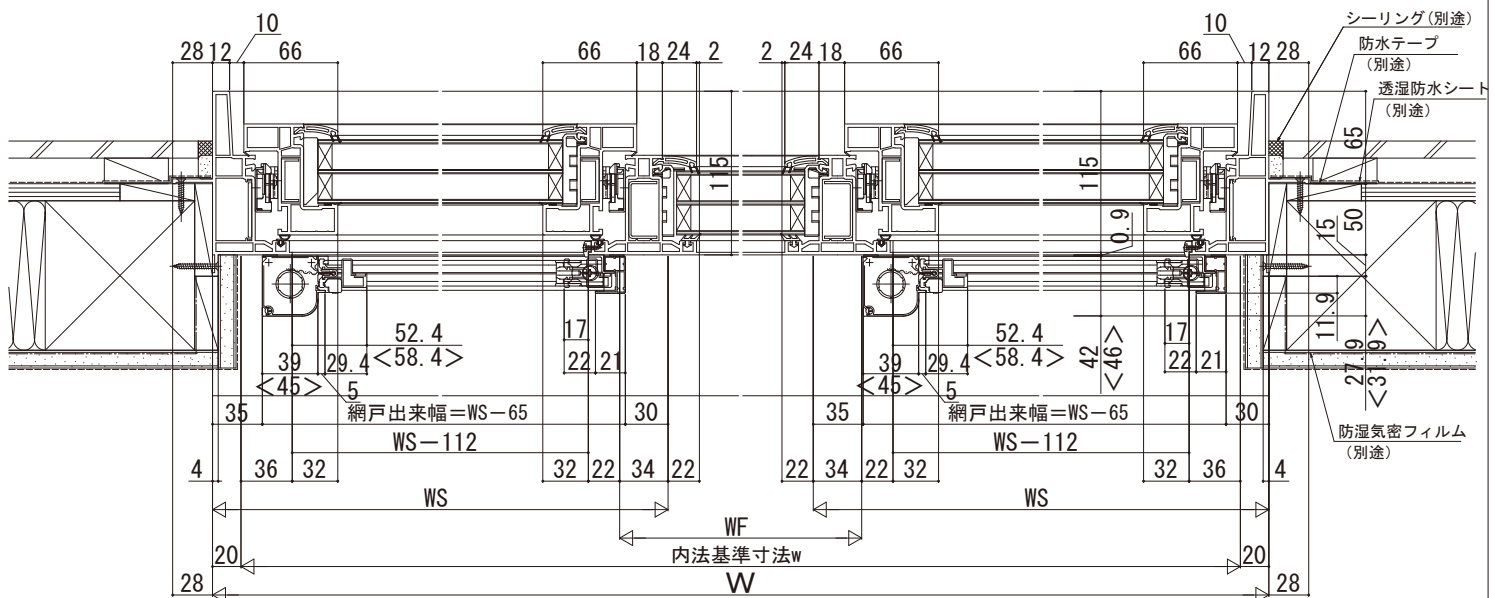

APW430 すべり出し窓+F I X連窓/すべり出し窓+F I X段窓 アンクル無枠

在来

内観姿図

■すべり出し窓+F I X連窓 グレモンハンドル仕様

- アンクル無
- クロス巻込み納まり
- 横引きロール網戸を取付けた場合
- 2連窓

注意事項

- 〔横引きロール網戸について〕
- ・内装および額縁が干渉しないように納まり寸法をご参照ください。
 - ・< >寸法は、幅広タイプを表す。(800<WS)

●3連窓

内観姿図

注意事項

- 〔横引きロール網戸について〕
- ・内装および額縁が干渉しないように納まり寸法をご参照ください。
 - ・< >寸法は、幅広タイプを表す。(800<WS)