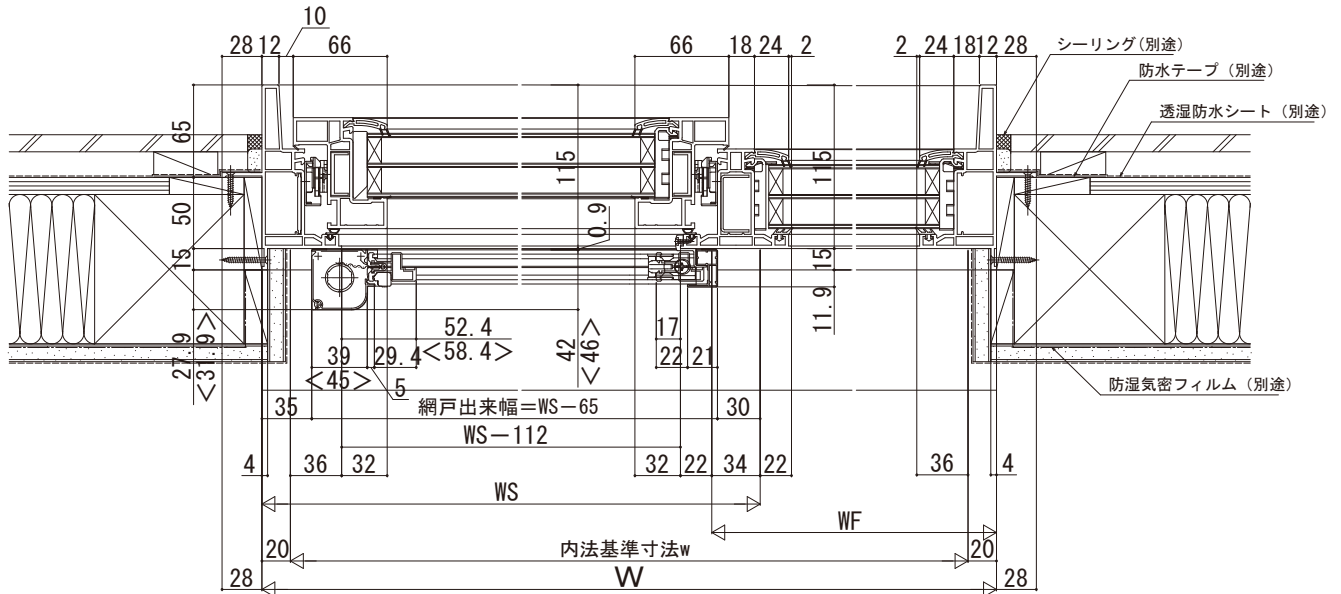

APW430 すべり出し窓+F I X連窓/すべり出し窓+F I X段窓 アンクル無枠

在来

内観姿図

■すべり出し窓+F I X連窓 グレモンハンドル仕様

- アンクル無
- クロス巻込み納まり
- 横引きロール網戸を取付けた場合
- 2連窓

注意事項

- 〔横引きロール網戸について〕
- ・内装および額縁が干渉しないように納まり寸法をご参照ください。
 - ・< >寸法は、幅広タイプを表す。(800<WS)

●3連窓

内観姿図

注意事項

- 〔横引きロール網戸について〕
- ・内装および額縁が干渉しないように納まり寸法をご参照ください。
 - ・< >寸法は、幅広タイプを表す。(800<WS)