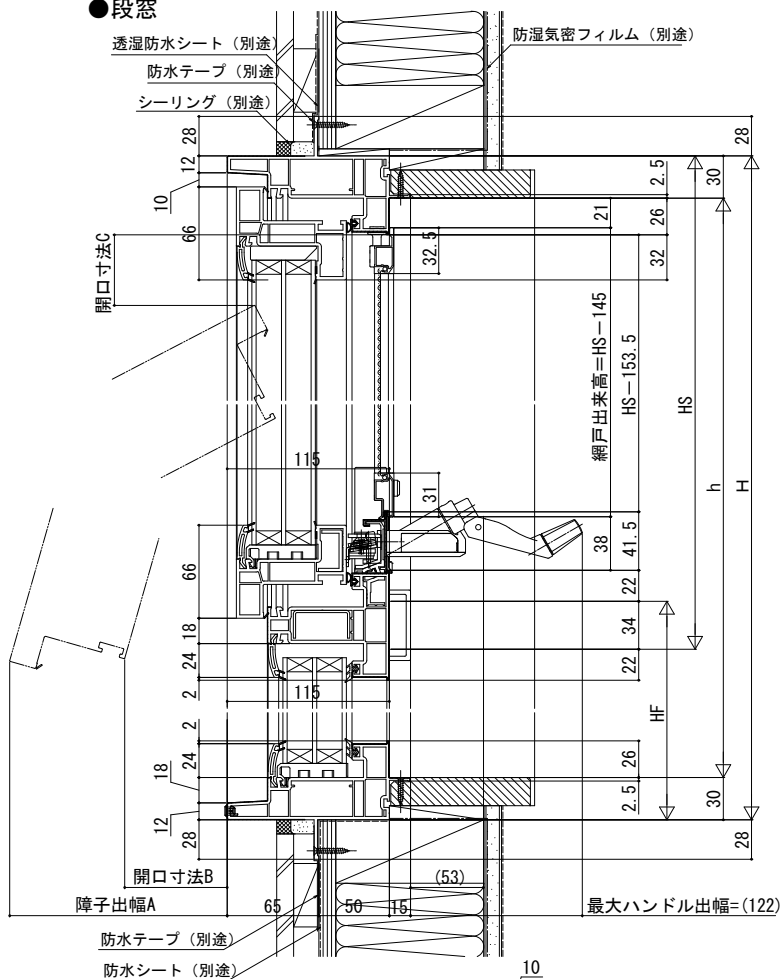

# APW430 すべり出し窓+FIX段窓

在来

内観姿図

## ■すべり出し窓+FIX段窓 オペレーターハンドル仕様

- アングル付
- 額縁納まり
- 固定網戸を取付けた場合
- 段窓

呼称高	H	通常時			お掃除モード時		
		開き角度	障子出幅A	開口寸法B	開き角度	障子出幅A	開口寸法C
03	370	25°	144	58	-	-	-
033	400	23°	144	58	-	-	-
043	500	16°	144	58	62.5°	386	50
05	570	15°	155	69	62.5°	448	50
07	770	11°	155	69	62.5°	626	50
09	970	9°	155	69	-	-	-
11	1170	7°	155	69	-	-	-
サイズ オーダー	370<H≤400	23°	144	58	-	-	-
	400<H≤499	18°	144	58	-	-	-
	499<H≤569	14°	144	58	62.5°	0.887×(H-65)	50
	569<H≤770	11°	155	69	62.5°	0.887×(H-65)	50
	770<H≤970	9°	155	69	-	-	-
	970<H≤1170	7°	155	69	-	-	-

## ●すべり出し窓部