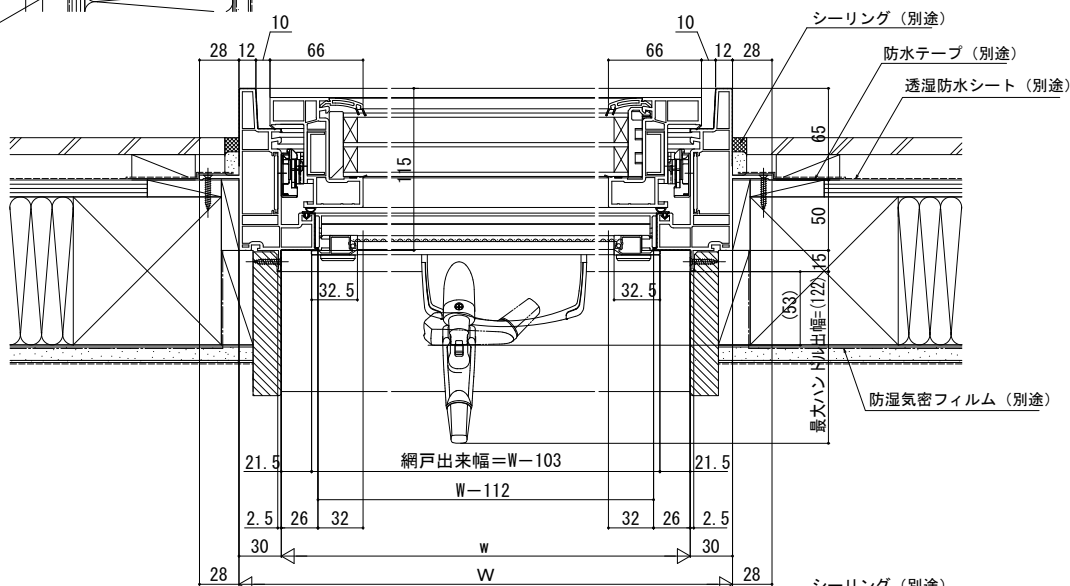

# APW430 すべり出し窓+FIX段窓

在来

内観姿図

## ■すべり出し窓+FIX段窓 オペレーターハンドル仕様

- アングル付
- 額縁納まり
- 固定網戸を取付けた場合
- 段窓

呼称高	H	通常時			お掃除モード時		
		開き角度	障子出幅A	開口寸法B	開き角度	障子出幅A	開口寸法C
03	370	25°	144	58	-	-	-
033	400	23°	144	58	-	-	-
043	500	16°	144	58	62.5°	386	50
05	570	15°	155	69	62.5°	448	50
07	770	11°	155	69	62.5°	626	50
09	970	9°	155	69	-	-	-
11	1170	7°	155	69	-	-	-
サイズ オーダー	370<H≤400	23°	144	58	-	-	-
	400<H≤499	18°	144	58	-	-	-
	499<H≤569	14°	144	58	62.5°	0.887×(H-65)	50
	569<H≤770	11°	155	69	62.5°	0.887×(H-65)	50
	770<H≤970	9°	155	69	-	-	-
	970<H≤1170	7°	155	69	-	-	-

## ●すべり出し窓部