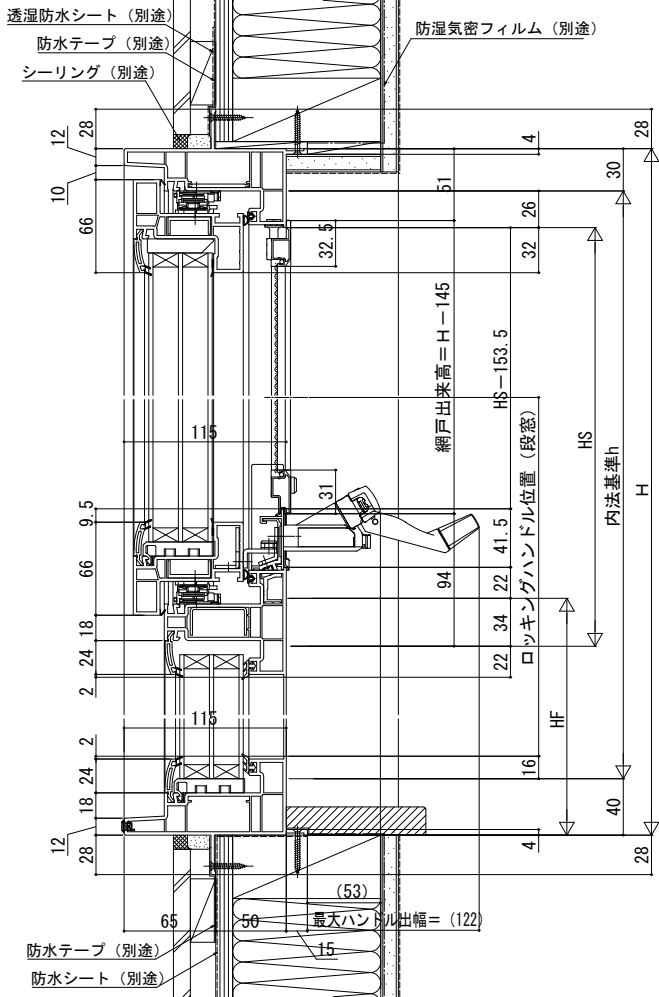

APW 430 たてすべり出し窓+F I X段窓

在来

内観姿図

■たてすべり出し窓+F I X段窓 オペレーターハンドル仕様

- アングル無
- クロス巻込み納まり
- 固定網戸を取付けた場合

ロッキングハンドル位置(段窓)	
450 ≤ HS < 670	HS / 2 + HF - 90
670 ≤ HS	HS / 2 + HF - 170

注意事項

[1870 ≤ H の場合について]

- ・1870 ≤ H も窓タイプです。(テラスタイプではありません。)
- 掃除機や玩具とガラスの接触を防止する場合は、ガラス面とフロア面が同じにならないように配慮してください。

内観姿図

■たてすべり出し窓ウインドキャッチ連窓 オペレーターハンドル仕様

- アングル無
- クロス巻込み納まり
- 固定網戸を取付けた場合

W	開き角度	A	B	C	D	E
400 ≤ W ≤ 645	80°	34	W-227	W × 0.985 - 56.6	W × 0.191 - 17.1	W × 0.826 - 210.6
645 < W ≤ 780	75°	30.9	W-224.5	W × 0.966 - 51.4	W × 0.191 - 16.4	W × 0.741 - 200.2