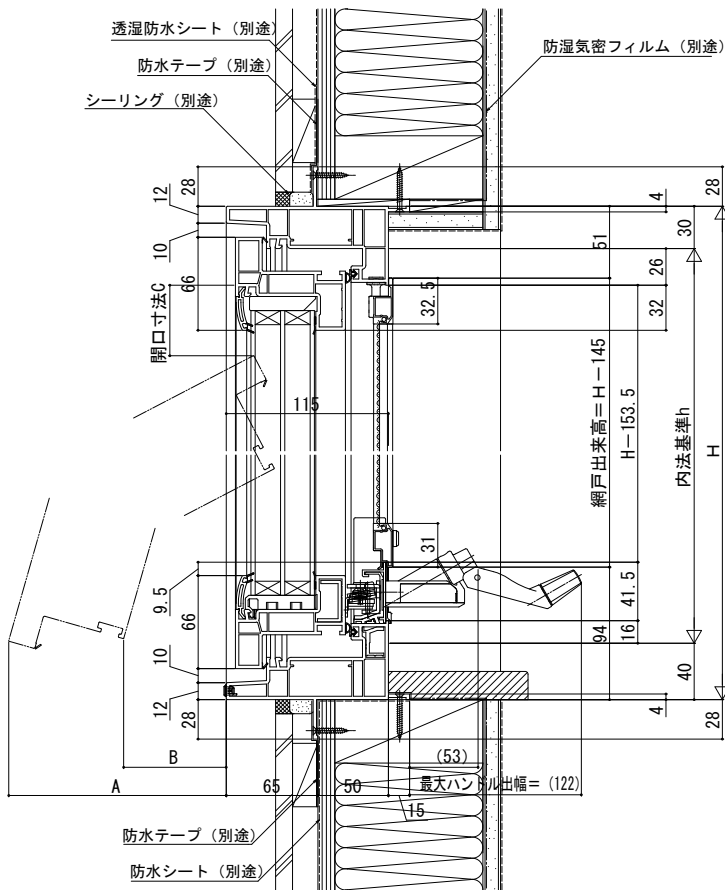

## ■すべり出し窓 オペレーターハンドル仕様

- アングル無
- クロス巻込み納まり
- 固定網戸を取付けた場合

呼称高	H	通常時			お掃除モード時		
		開き角度	障子出幅A	開口寸法B	開き角度	障子出幅A	開口寸法C
03	370	25°	144	58	-	-	-
033	400	23°	144	58	-	-	-
043	500	16°	144	58	62.5°	386	50
05	570	15°	155	69	62.5°	448	50
07	770	11°	155	69	62.5°	626	50
09	970	9°	155	69	-	-	-
11	1170	7°	155	69	-	-	-
サイズオーダー	370 <math>H \leq 400</math>	23°	144	58	-	-	-
	400 <math>H \leq 499</math>	18°	144	58	-	-	-
	499 <math>H \leq 569</math>	14°	144	58	62.5°	0.887 × (H-65)	50
	569 <math>H \leq 770</math>	11°	155	69	62.5°	0.887 × (H-65)	50
	770 <math>H \leq 970</math>	9°	155	69	-	-	-
970 <math>H \leq 1170</math>	7°	155	69	-	-	-	