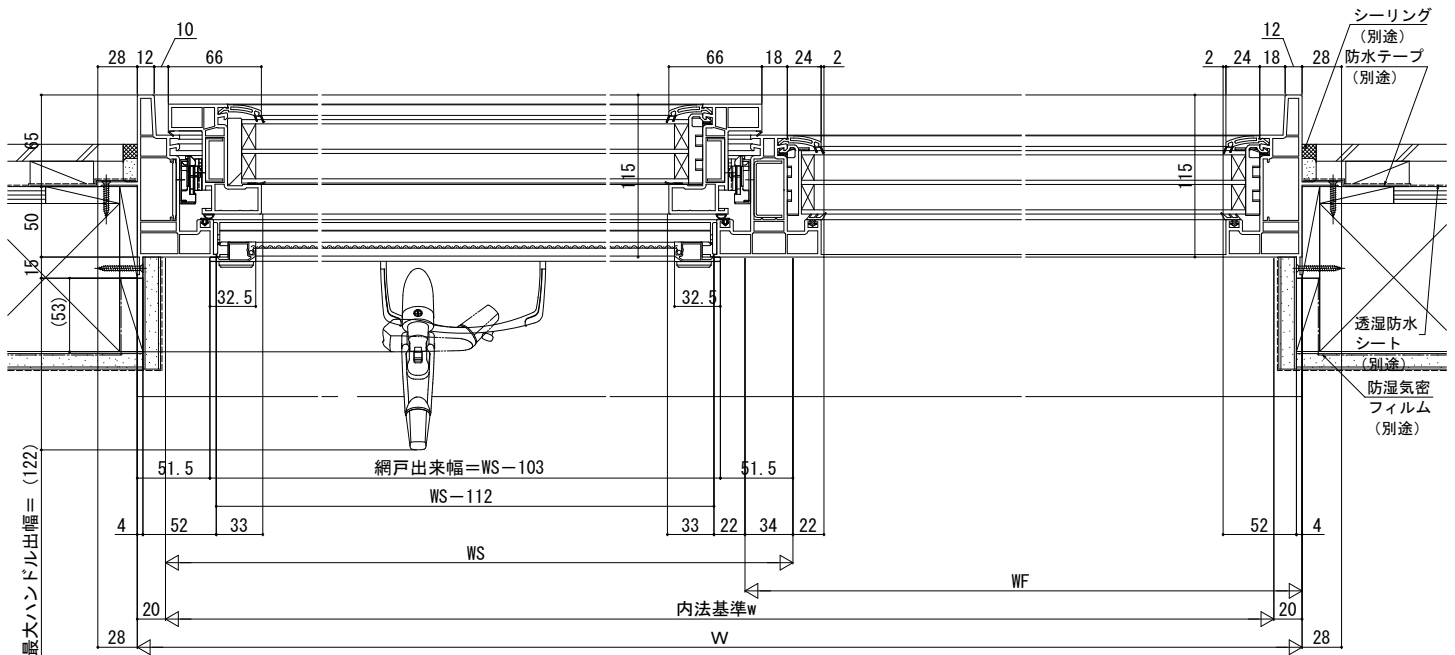

APW 430 すべり出し窓+F I X連窓

■すべり出し窓+FIX連窓 オペレーターハンドル仕様

- アングル無
- クロス巻込み納まり
- 固定網戸を取付けた場合
- 2連窓

在来

内観姿図

内観姿図

●3連窓