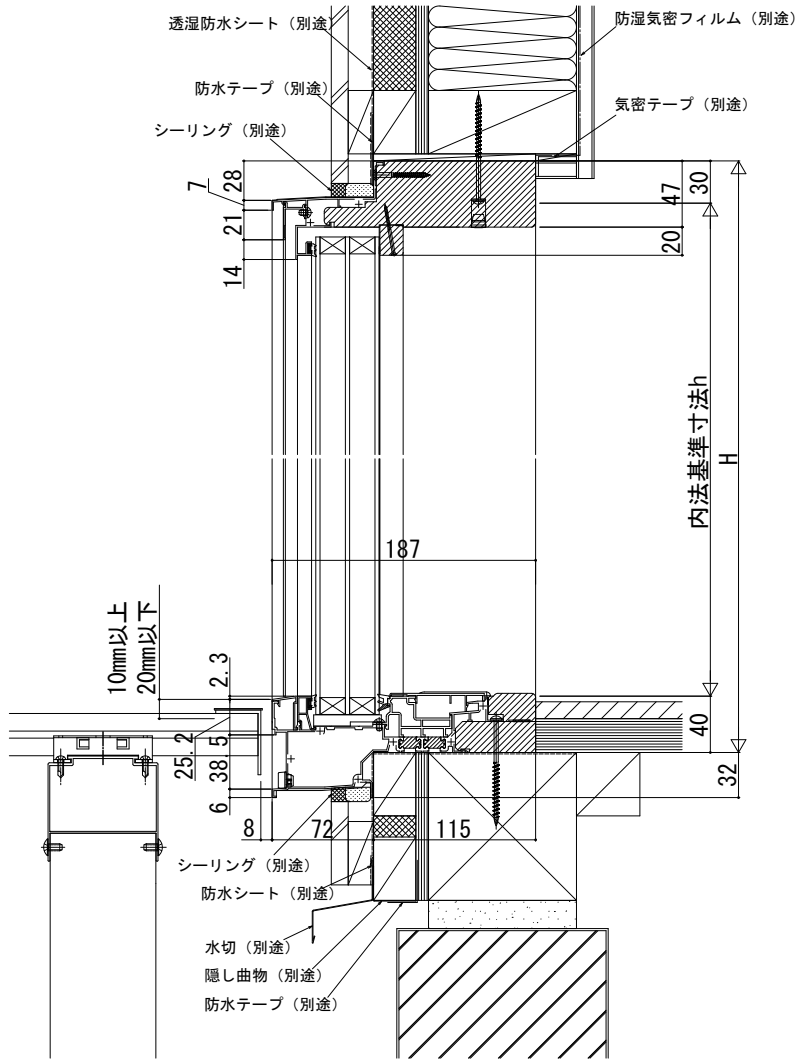

APW 651 FIX窓 (トリプルガラス)

■FIX窓 北海道規格

- アングル無
- クロス巻き込み納まり
- 付加断熱工法

在来

内観姿図

●フロア面から立上げた納まり

※リウッドデッキ 200を施工した納まり例です。

※下枠前面に排水弁があります。

漏水の原因となりますので、モルタル等で絶対にふさがらないでください。

※掃除機や玩具等とガラスと接触を防止する場合は、ガラス面とフロア面が同じにならないように配慮してください。

※フロア面から立上げた納まりの場合は、必ず下枠部分に窓枠を別途準備してください。