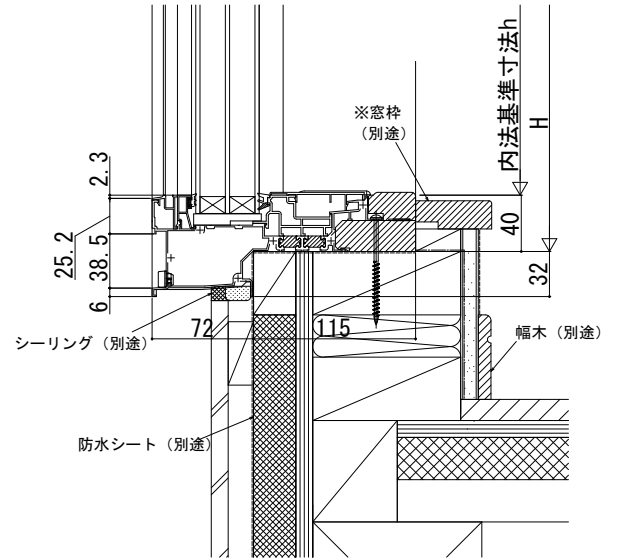

APW 651 FIX窓 (トリプルガラス)

■FIX窓 北海道規格

- アングル無
- クロス巻き込み納まり
- 付加断熱工法

在来

内観姿図

●フロア面から立上げた納まり

※リウッドデッキ 200を施工した納まり例です。

※下枠前面に排水弁があります。

漏水の原因となりますので、モルタル等で絶対にふさがらないでください。

※掃除機や玩具等とガラスと接触を防止する場合は、ガラス面とフロア面が同じにならないように配慮してください。

※フロア面から立上げた納まりの場合は、必ず下枠部分に窓枠を別途準備してください。