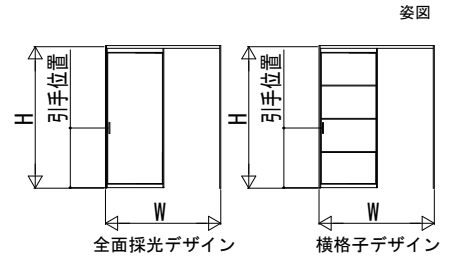

■室内引戸 片引き戸・片引き戸 (2枚建) 上吊り

■片引き戸

横格子デザイン 格子部寸法

姿図

■片引き戸 (2枚建)

横格子デザイン 格子部寸法

姿図

●マグネットガイドピン取付位置