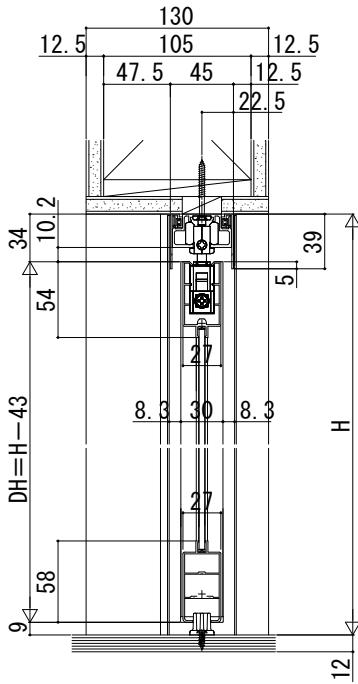

■室内引戸 片引き戸・片引き戸 (2枚建) 上吊り

■片引き戸

横格子デザイン 格子部寸法

姿図

■片引き戸 (2枚建)

横格子デザイン 格子部寸法

姿図

●マグネットガイドピン取付位置