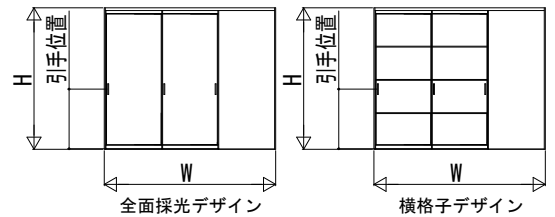

■室内引戸 片引き戸・片引き戸 (2枚建) 上吊り

■片引き戸

横格子デザイン 格子部寸法

姿図

■片引き戸 (2枚建)

横格子デザイン 格子部寸法

姿図

●マグネットガイドピン取付位置