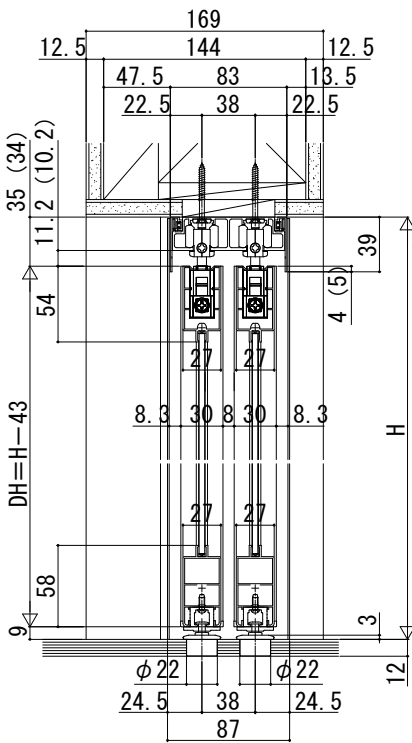

■室内引戸 片引き戸・片引き戸 (2枚建) 上吊り

■片引き戸

横格子デザイン 格子部寸法

姿図

■片引き戸 (2枚建)

横格子デザイン 格子部寸法

姿図

●マグネットガイドピン取付位置