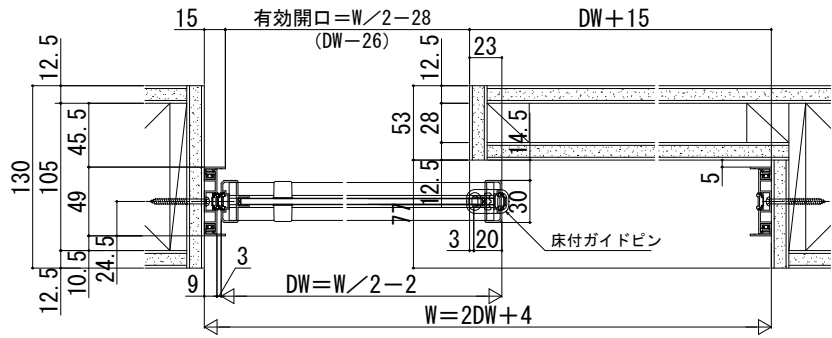

■室内引戸 片引き戸・片引き戸 (2枚建) 上吊り

■片引き戸

横格子デザイン 格子部寸法

姿図

■片引き戸 (2枚建)

横格子デザイン 格子部寸法

姿図

●マグネットガイドピン取付位置