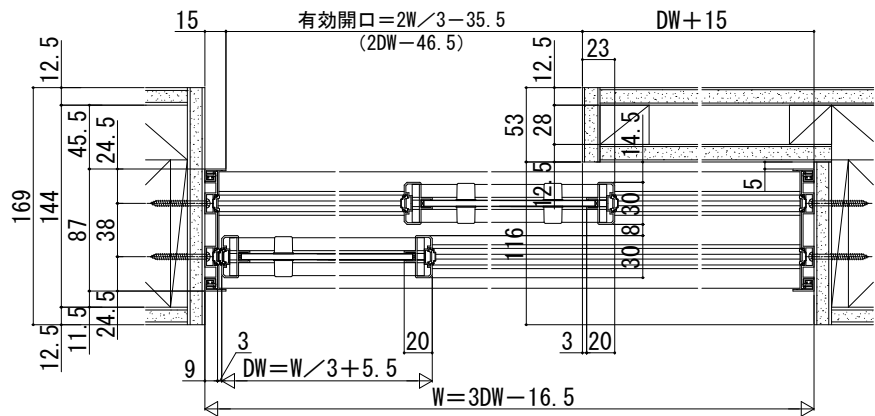

■室内引戸 片引き戸・片引き戸 (2枚建) 上吊り

■片引き戸

横格子デザイン 格子部寸法

姿図

■片引き戸 (2枚建)

横格子デザイン 格子部寸法

姿図

●マグネットガイドピン取付位置