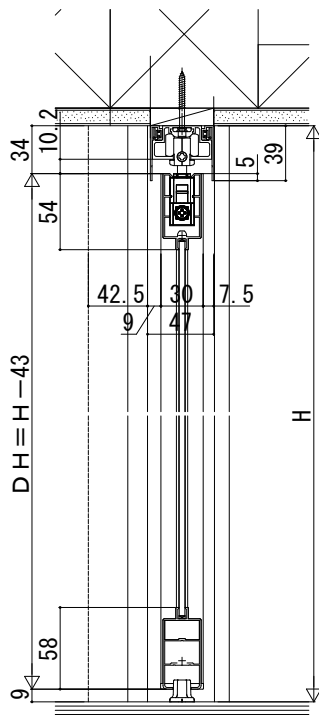

インテリアドアシリーズ famitto 室内引戸 famitto G ガラスタイプ アウトセット片引き戸 天井付

■アウトセット引戸 片引き戸 天井付／片引き戸（入隅） 天井付

●天井付

引手位置

障子サイズ (DH)	引手高さ
1500 ≤ DH < 2200	850
2200 ≤ DH ≤ 2689	900

<左勝手の場合>
姿図

横格子デザイン 格子部寸法

●天井付 入隅納まり

引手位置

障子サイズ (DH)	引手高さ
1500 ≤ DH < 2200	850
2200 ≤ DH ≤ 2689	900

姿図

横格子デザイン 格子部寸法