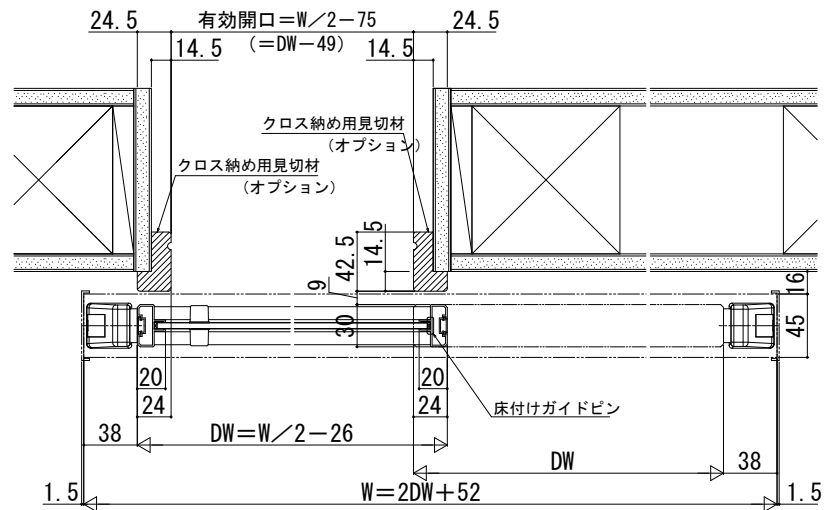

インテリアドアシリーズ famitto 室内引戸 famitto G ガラスタイプ アウトセット片引き戸 天井付

■アウトセット引戸 片引き戸 天井付／片引き戸（入隅） 天井付

●天井付

引手位置

障子サイズ (DH)	引手高さ
1500 ≤ DH < 2200	850
2200 ≤ DH ≤ 2689	900

<左勝手の場合>
姿図

横格子デザイン 格子部寸法

●天井付 入隅納まり

引手位置

障子サイズ (DH)	引手高さ
1500 ≤ DH < 2200	850
2200 ≤ DH ≤ 2689	900

姿図

横格子デザイン 格子部寸法