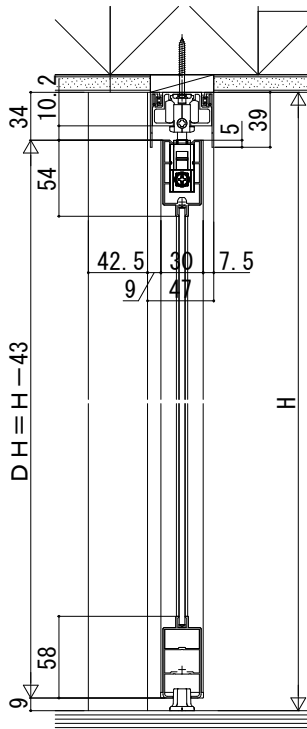

インテリアドアシリーズ famitto 室内引戸 famitto G ガラスタイプ アウトセット片引き戸 天井付

■アウトセット引戸 片引き戸 天井付／片引き戸（入隅） 天井付

●天井付

引手位置

障子サイズ (DH)	引手高さ
1500 ≤ DH < 2200	850
2200 ≤ DH ≤ 2689	900

<左勝手の場合>
姿図

横格子デザイン 格子部寸法

●天井付 入隅納まり

引手位置

障子サイズ (DH)	引手高さ
1500 ≤ DH < 2200	850
2200 ≤ DH ≤ 2689	900

姿図

横格子デザイン 格子部寸法