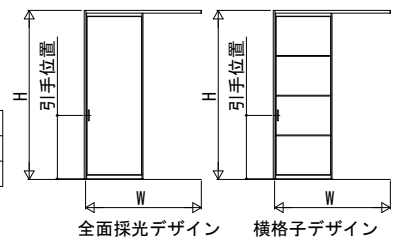

インテリアドアシリーズ famitto 室内引戸 famitto G ガラスタイプ アウトセット片引き戸 天井付

■アウトセット引戸 片引き戸 天井付／片引き戸（入隅） 天井付

●天井付

引手位置

障子サイズ (DH)	引手高さ
1500 ≤ DH < 2200	850
2200 ≤ DH ≤ 2689	900

<左勝手の場合>
姿図

横格子デザイン 格子部寸法

●天井付 入隅納まり

引手位置

障子サイズ (DH)	引手高さ
1500 ≤ DH < 2200	850
2200 ≤ DH ≤ 2689	900

姿図

横格子デザイン 格子部寸法