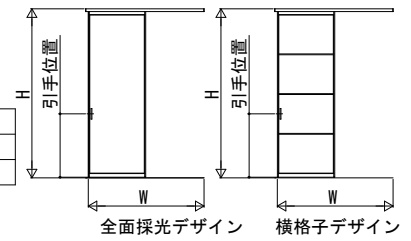

インテリアドアシリーズ famitto 室内引戸 famitto G ガラスタイプ アウトセット片引き戸 天井付

■アウトセット引戸 片引き戸 天井付／片引き戸（入隅） 天井付

●天井付

引手位置

障子サイズ (DH)	引手高さ
1500 ≤ DH < 2200	850
2200 ≤ DH ≤ 2689	900

<左勝手の場合>
姿図

横格子デザイン 格子部寸法

●天井付 入隅納まり

引手位置

障子サイズ (DH)	引手高さ
1500 ≤ DH < 2200	850
2200 ≤ DH ≤ 2689	900

姿図

横格子デザイン 格子部寸法