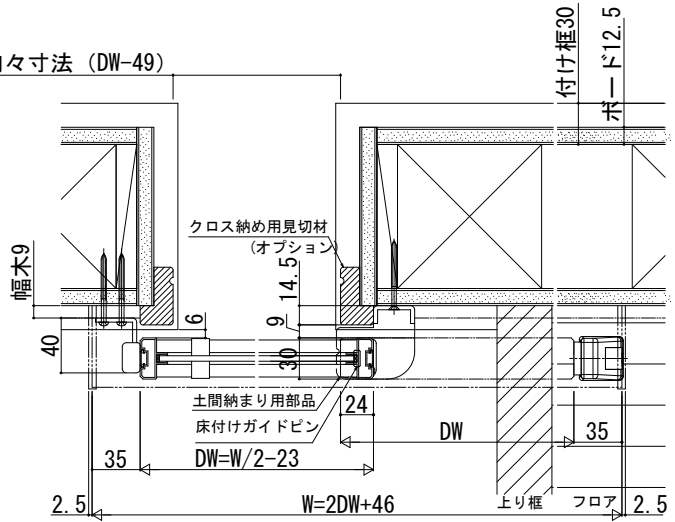

インテリアドアシリーズ famitto(ファミット)

ガラスデザイン/クロスデザイン アウトセット引戸 片引き戸 土間納まり部品

■片引き戸 壁付 土間納まり用部品 (片側：フロア、片側：土間納まり)

●famitto/G ガラスタイプの場合

見切材内々寸法 (DW-49)

■片引き戸 天井付 土間納まり用部品 (片側：フロア、片側：土間納まり)

●famitto/C クロスタイプの場合

見切材内々寸法 (DW-49)