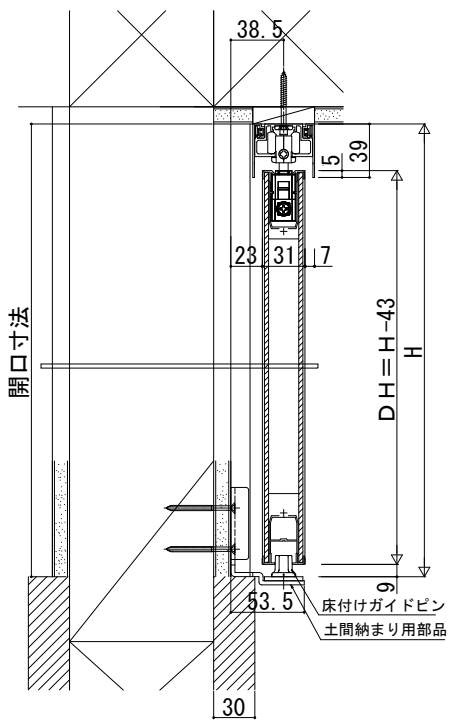

インテリアドアシリーズ famitto(ファミット)

ガラスデザイン/クロスデザイン アウトセット引戸 片引き戸 土間納まり部品

■片引き戸 壁付 土間納まり用部品 (片側：フロア、片側：土間納まり)

●famitto/G ガラスタイプの場合

見切材内々寸法 (DW-49)

■片引き戸 天井付 土間納まり用部品 (片側：フロア、片側：土間納まり)

●famitto/C クロスタイプの場合

見切材内々寸法 (DW-49)