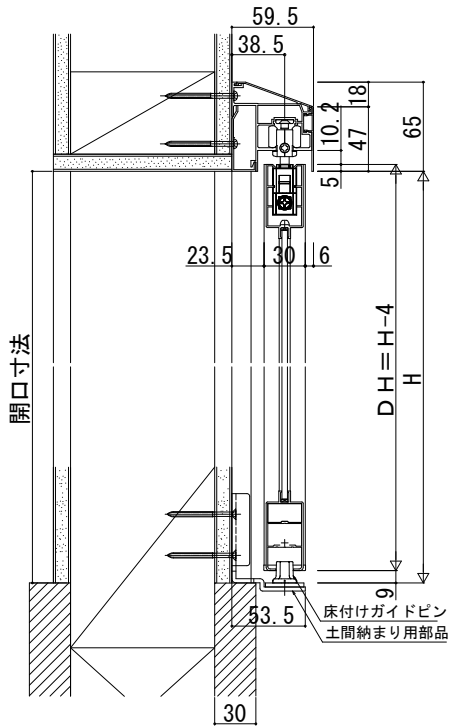

インテリアドアシリーズ famitto(ファミット)

ガラスデザイン/クロスデザイン アウトセット引戸 片引き戸 土間納まり部品

■片引き戸 壁付 土間納まり用部品 (片側：フロア、片側：土間納まり)

●famitto/G ガラスタイプの場合

見切材内々寸法 (DW-49)

■片引き戸 天井付 土間納まり用部品 (片側：フロア、片側：土間納まり)

●famitto/C クロスタイプの場合

見切材内々寸法 (DW-49)