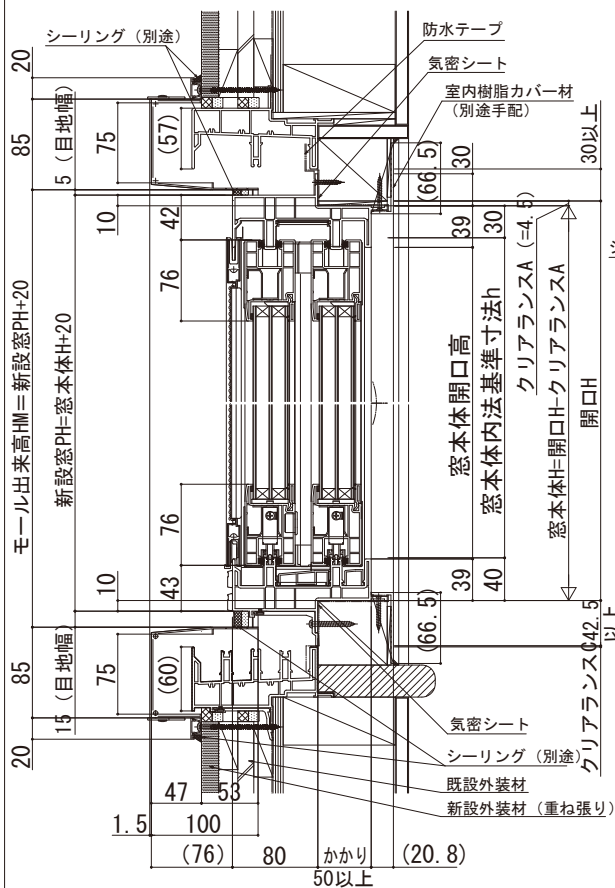

【既設窓】 樹脂製窓 FIX窓
 【新設窓】 トリプルガラス樹脂窓 引違い窓

●気密シート施工

外觀姿図

【既設窓】 樹脂製窓 引違い窓
 【新設窓】 トリプルガラス樹脂窓 引違いテラス戸

●気密シート施工

外觀姿図