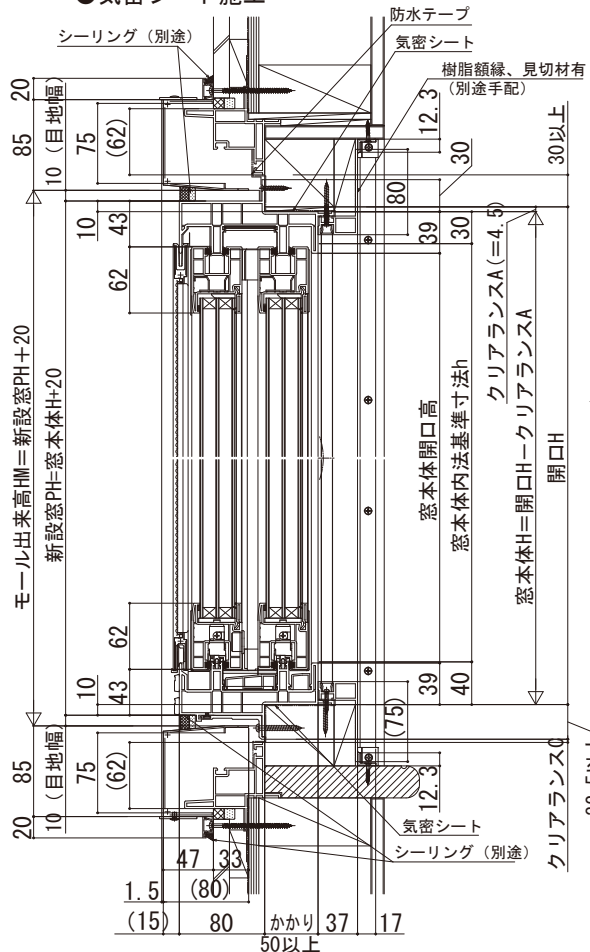

【既設窓】 樹脂製窓 FIX窓
 【新設窓】 トリプルガラス樹脂窓 引違い窓

●気密シート施工

外觀姿図

【既設窓】 樹脂製窓 引違い窓
 【新設窓】 トリプルガラス樹脂窓 引違いテラス戸

●気密シート施工

外觀姿図