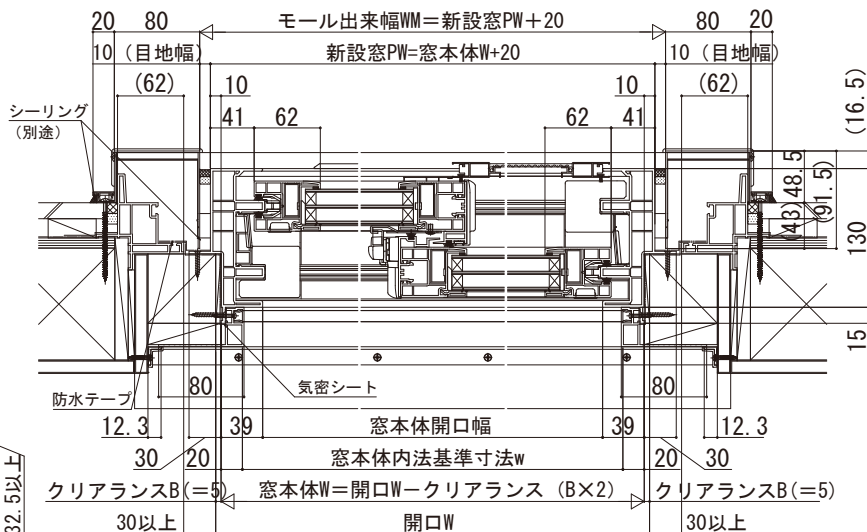

【既設窓】 樹脂製窓 FIX窓
 【新設窓】 トリプルガラス樹脂窓 引違い窓

●気密シート施工

外觀姿図

【既設窓】 樹脂製窓 引違い窓
 【新設窓】 トリプルガラス樹脂窓 引違いテラス戸

●気密シート施工

外觀姿図