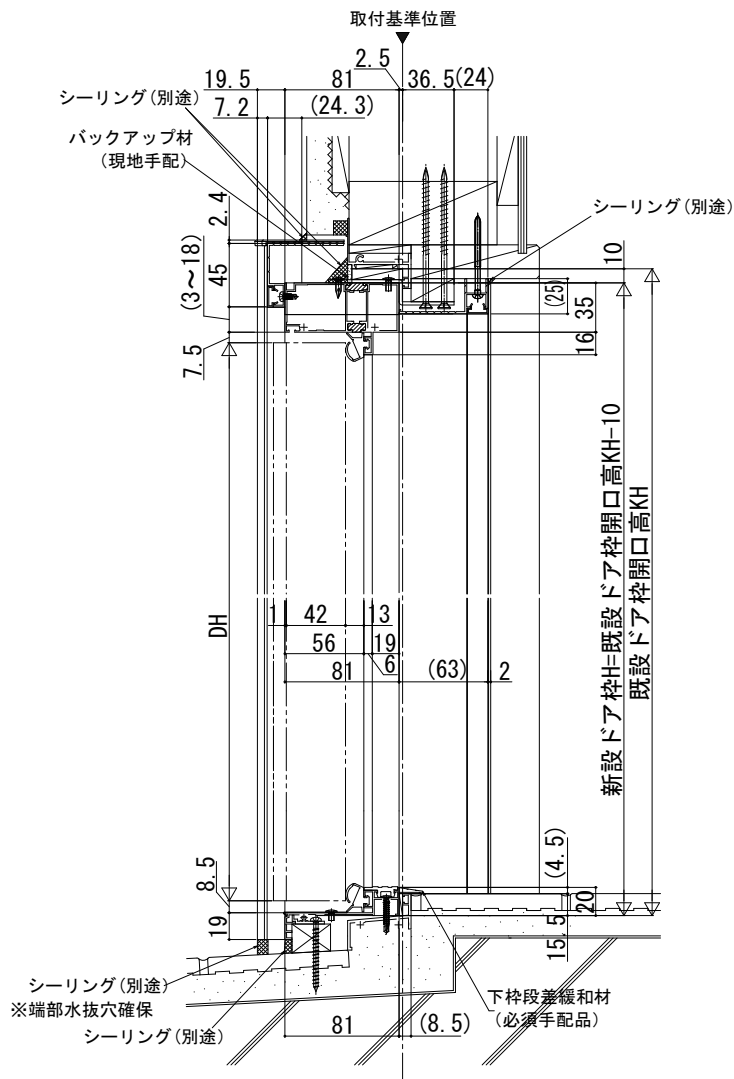

ドアリモ 玄関ドア D30 防火ドア

■防火ドア ランマ無 片開き・親子枠

既設ドア：内付型（ハイドア）

内額縁：55

外額縁：21

●ドア部 D2仕様（A-A' 断面）

※「下枠フラット材納まり」「下枠幅木納まり」
「下枠補強アングル納まり」はP. 122参照