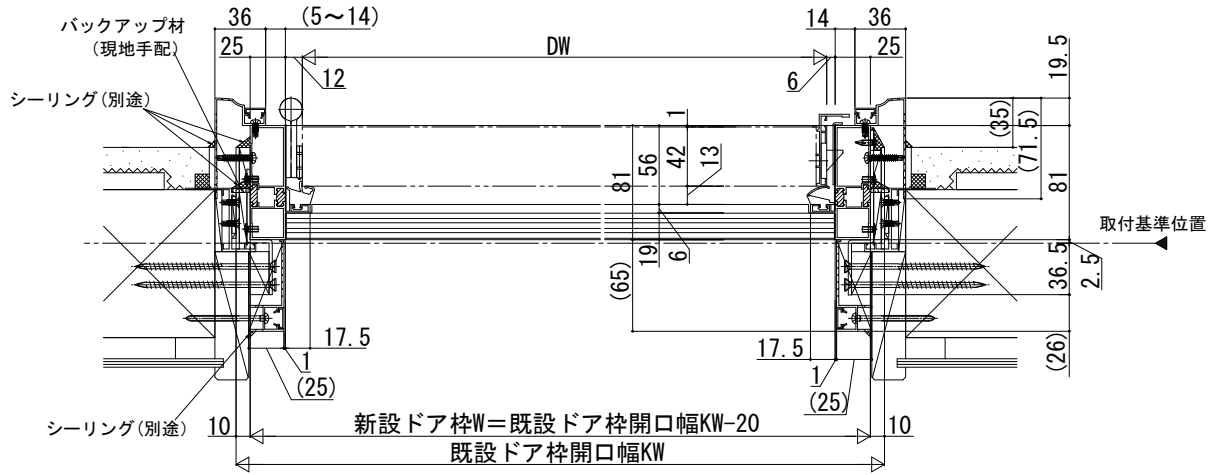

ドアリモ 玄関ドア D30 防火ドア

外觀姿図

● ドア部 片開き D2・D3 (B-B' 断面)

● ドア部 親子 D2・D3仕様 (C-C' 断面)