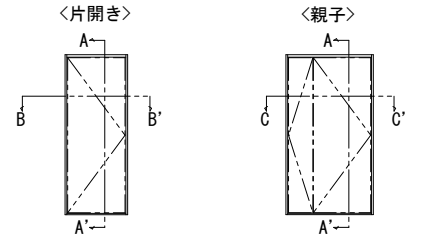

ドアリモ 玄関ドア D30 防火ドア

外觀姿図

● ドア部 片開き D2・D3 (B-B' 断面)

● ドア部 親子 D2・D3仕様 (C-C' 断面)