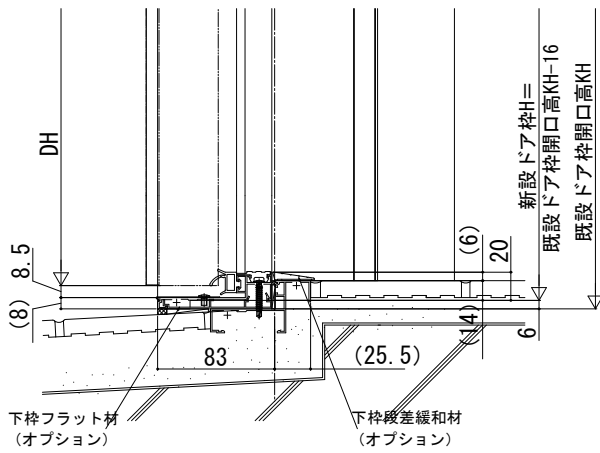

ドアリモ 玄関ドア D30 防火ドア

■下枠納まり例

既設ドア：半外付型

●下枠フラット材（オプション）納まりの場合

●下枠幅木（オプション）納まりの場合

●下枠補強アングル（オプション）納まりの場合

●下枠はつり：下枠フラット材+下枠幅木（オプション）納まりの場合

●親子枠の場合 （フランス落とし受付き）