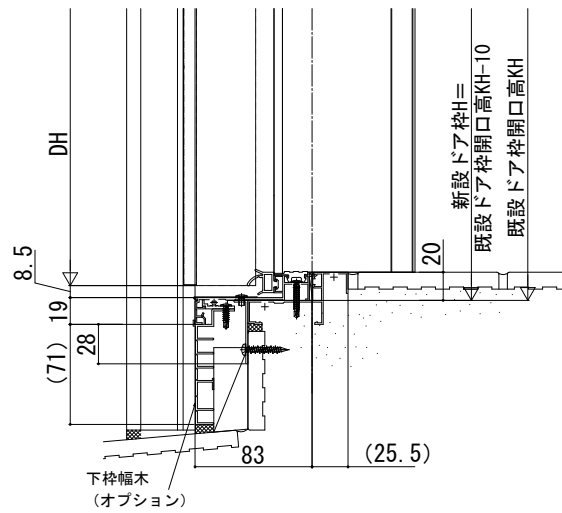

ドアリモ 玄関ドア D30 防火ドア

■下枠納まり例

既設ドア：半外付型

●下枠フラット材（オプション）納まりの場合

●下枠幅木（オプション）納まりの場合

●下枠補強アングル（オプション）納まりの場合

●下枠はつり：下枠フラット材+下枠幅木（オプション）納まりの場合

●親子枠の場合 （フランス落とし受付き）