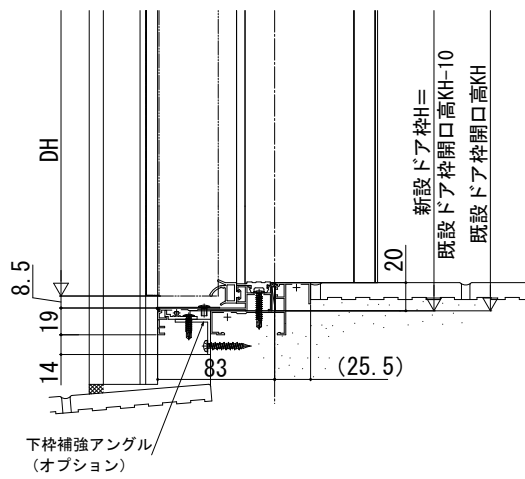

ドアリモ 玄関ドア D30 防火ドア

■下枠納まり例

既設ドア：半外付型

●下枠フラット材（オプション）納まりの場合

●下枠幅木（オプション）納まりの場合

●下枠補強アングル（オプション）納まりの場合

●下枠はつり：下枠フラット材+下枠幅木（オプション）納まりの場合

●親子枠の場合 （フランス落とし受付き）