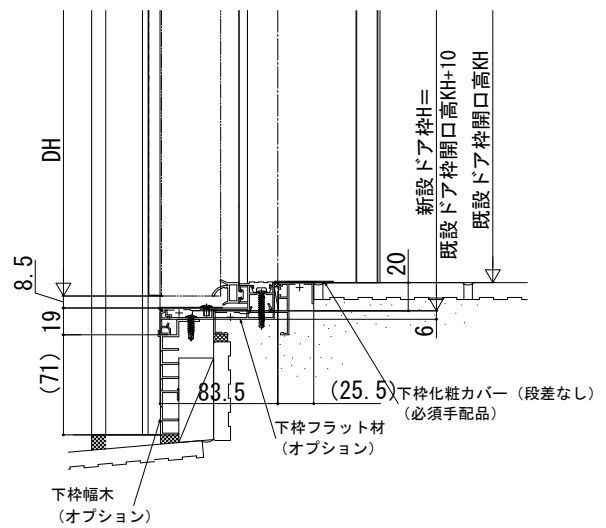

ドアリモ 玄関ドア D30 防火ドア

■下枠納まり例

既設ドア：半外付型

●下枠フラット材（オプション）納まりの場合

●下枠幅木（オプション）納まりの場合

●下枠補強アングル（オプション）納まりの場合

●下枠はつり：下枠フラット材+下枠幅木（オプション）納まりの場合

●親子枠の場合 （フランス落とし受付き）