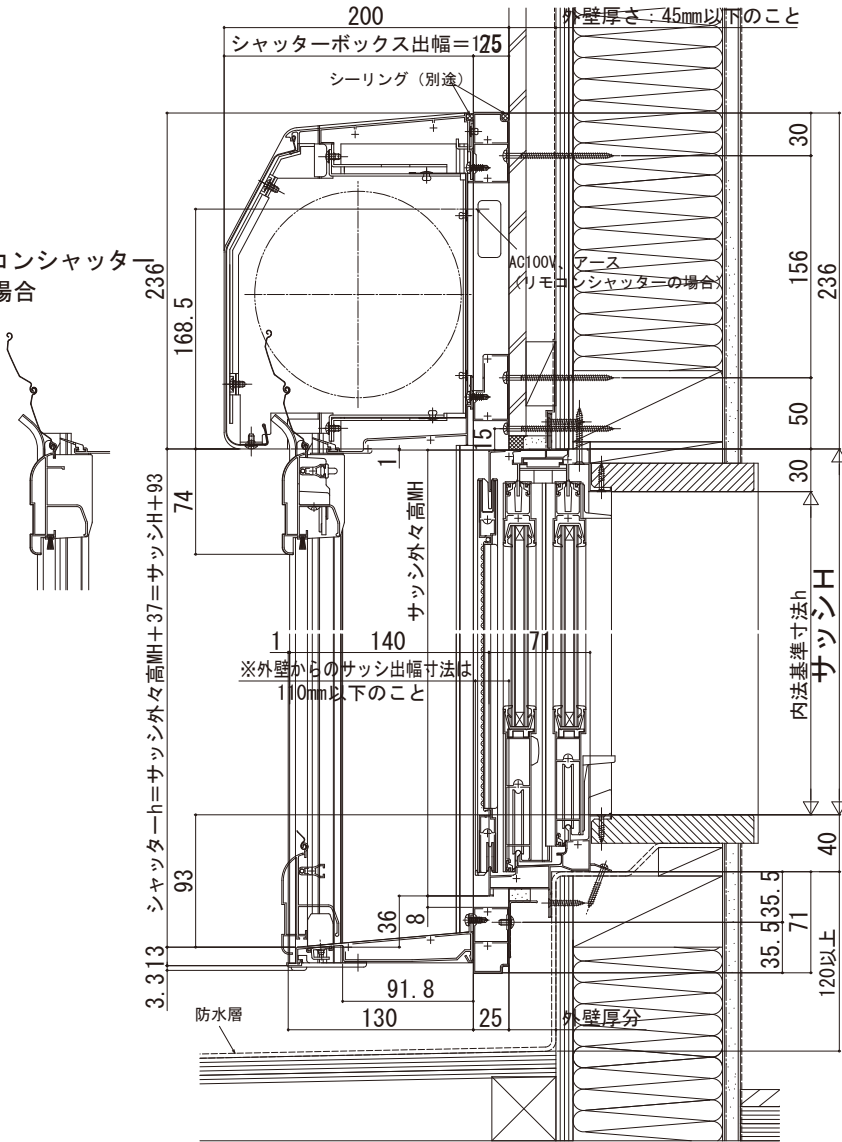

# マドリモ 手動・リモコン バルコニー標準

- 手動シャッターGR
- リモコンシャッターGR

## バルコニーFRP防水向け工法 標準 (下地部材 小)

外觀姿図

【既設窓】：引違い窓 (半外付型) 例：フレミングⅡ

- リモコンシャッターGRの場合

- 防水層部

- リモコンシャッターの場合

- 外壁あり部