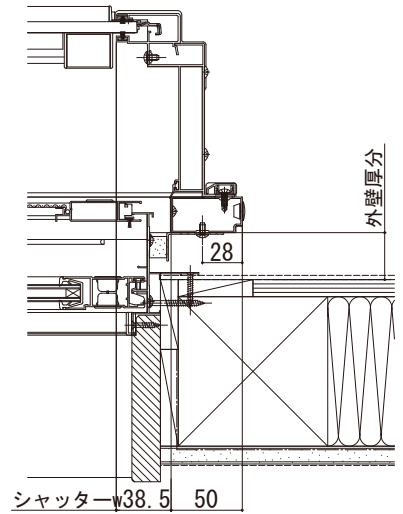

## バルコニーFRP防水向け工法 標準 (下地部材 小)

外觀姿図

【既設窓】：引違い窓 (半外付型) 例：フレミングⅡ

- リモコンシャッターGRの場合

- 防水層部

- リモコンシャッターの場合

- 外壁あり部