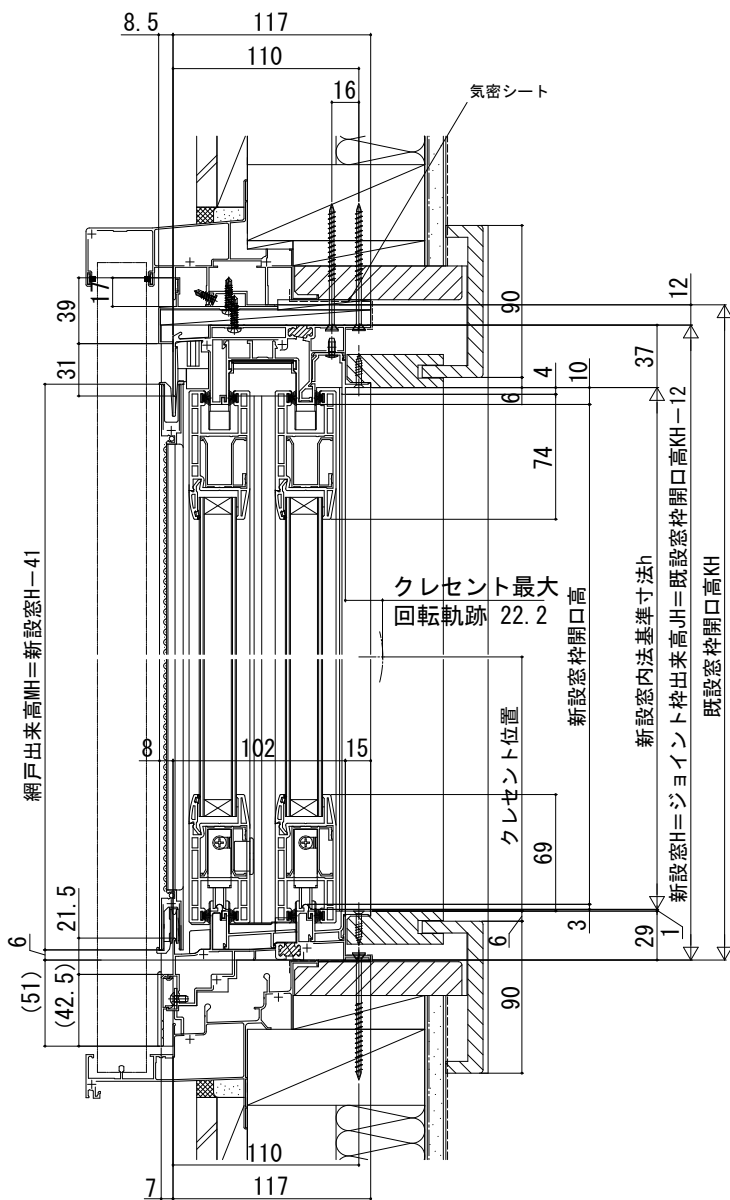

マドリモ 断熱窓 戸建用 業務用カタログ

居室仕様

【既設窓】：雨戸付引違い窓（半外付型） 例：フレミングⅡ

【新設窓】：樹脂窓 引違い窓／引違いテラス戸 ハイブリッド専用枠 ラフォレスタ

内観姿図

●引違いテラス戸の場合