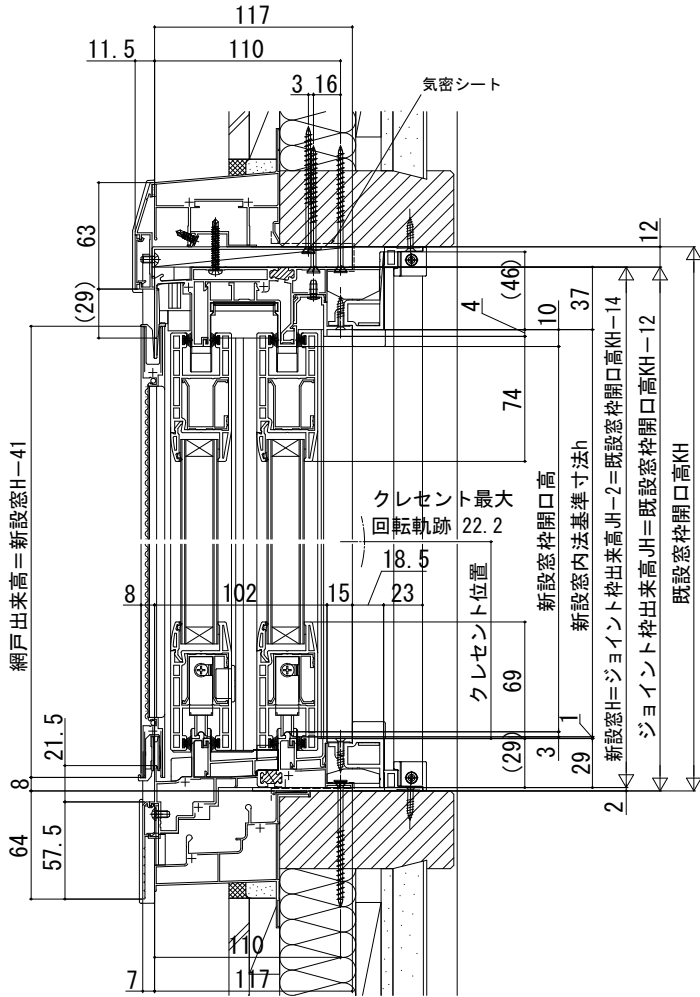

マドリモ 断熱窓 戸建用 業務用カタログ

居室仕様

内観姿図

【既設窓】：引違い窓（外付型） 例：フレミングⅡ

【新設窓】：樹脂窓 引違い窓／引違いテラス戸 ハイブリッド専用枠 樹脂額縁見込大

●引違いテラス戸の場合