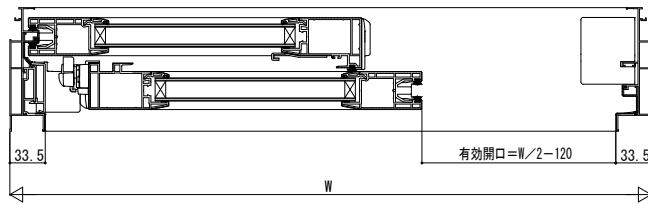

マドリモ 断熱窓 戸建用 業務用カタログ

■開口幅

- 2枚建
- 内障子を開いた場合

- 外障子を開いた場合

- 4枚建
- 内障子を開いた場合

- 2枚建 大型引手・サポートハンドル・サポート引手付
- 内障子を開いた場合

- 外障子を開いた場合

- 4枚建
- 内障子を開いた場合