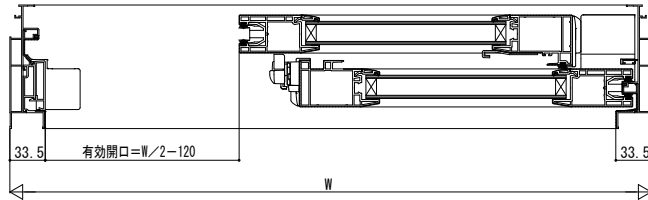

マドリモ 断熱窓 戸建用 業務用カタログ

■開口幅

- 2枚建
- 内障子を開いた場合

- 外障子を開いた場合

- 4枚建
- 内障子を開いた場合

- 2枚建 大型引手・サポートハンドル・サポート引手付
- 内障子を開いた場合

- 外障子を開いた場合

- 4枚建
- 内障子を開いた場合