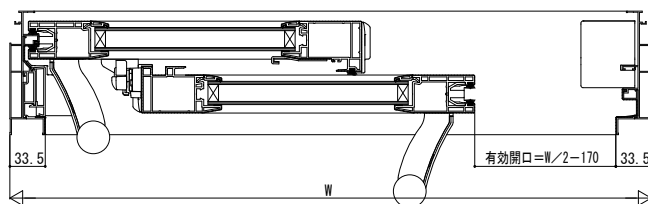

マドリモ 断熱窓 戸建用 業務用カタログ

■開口幅

- 2枚建
- 内障子を開いた場合

- 外障子を開いた場合

- 4枚建
- 内障子を開いた場合

- 2枚建 大型引手・サポートハンドル・サポート引手付
- 内障子を開いた場合

- 外障子を開いた場合

- 4枚建
- 内障子を開いた場合