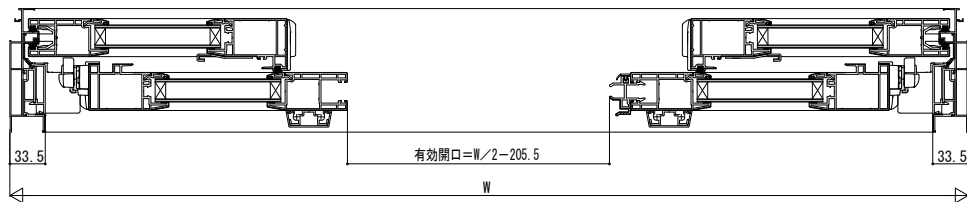

マドリモ 断熱窓 戸建用 業務用カタログ

■開口幅

- 2枚建
- 内障子を開いた場合

- 外障子を開いた場合

- 4枚建
- 内障子を開いた場合

- 2枚建 大型引手・サポートハンドル・サポート引手付
- 内障子を開いた場合

- 外障子を開いた場合

- 4枚建
- 内障子を開いた場合