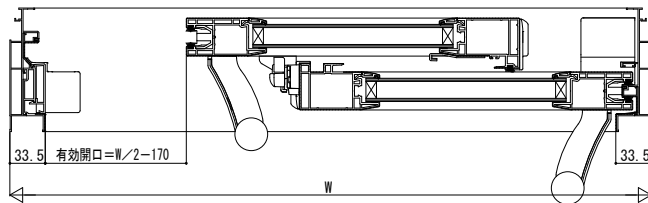

マドリモ 断熱窓 戸建用 業務用カタログ

■開口幅

- 2枚建
- 内障子を開いた場合

- 外障子を開いた場合

- 4枚建
- 内障子を開いた場合

- 2枚建 大型引手・サポートハンドル・サポート引手付
- 内障子を開いた場合

- 外障子を開いた場合

- 4枚建
- 内障子を開いた場合