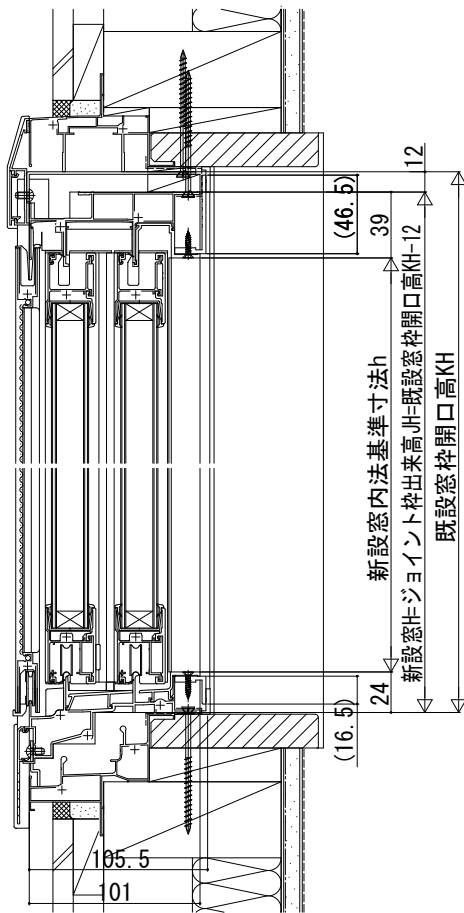

マドリモ 断熱窓 戸建用 業務用カタログ

■新設枠：アルミ樹脂複合窓（リフォーム専用枠）での納まり例（見切材として目板を使用）

●下枠納まり詳細図

●たて枠納まり詳細図