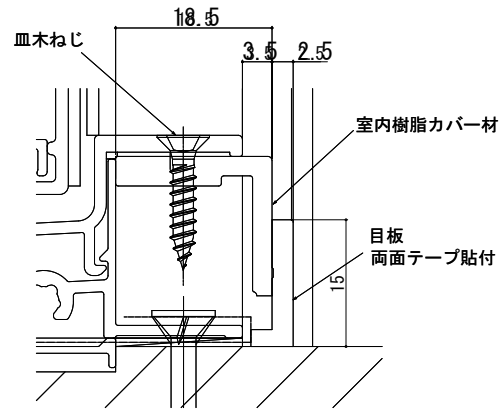

マドリモ 断熱窓 戸建用 業務用カタログ

■新設枠：アルミ樹脂複合窓（リフォーム専用枠）での納まり例（見切材として目板を使用）

●下枠納まり詳細図

●たて枠納まり詳細図