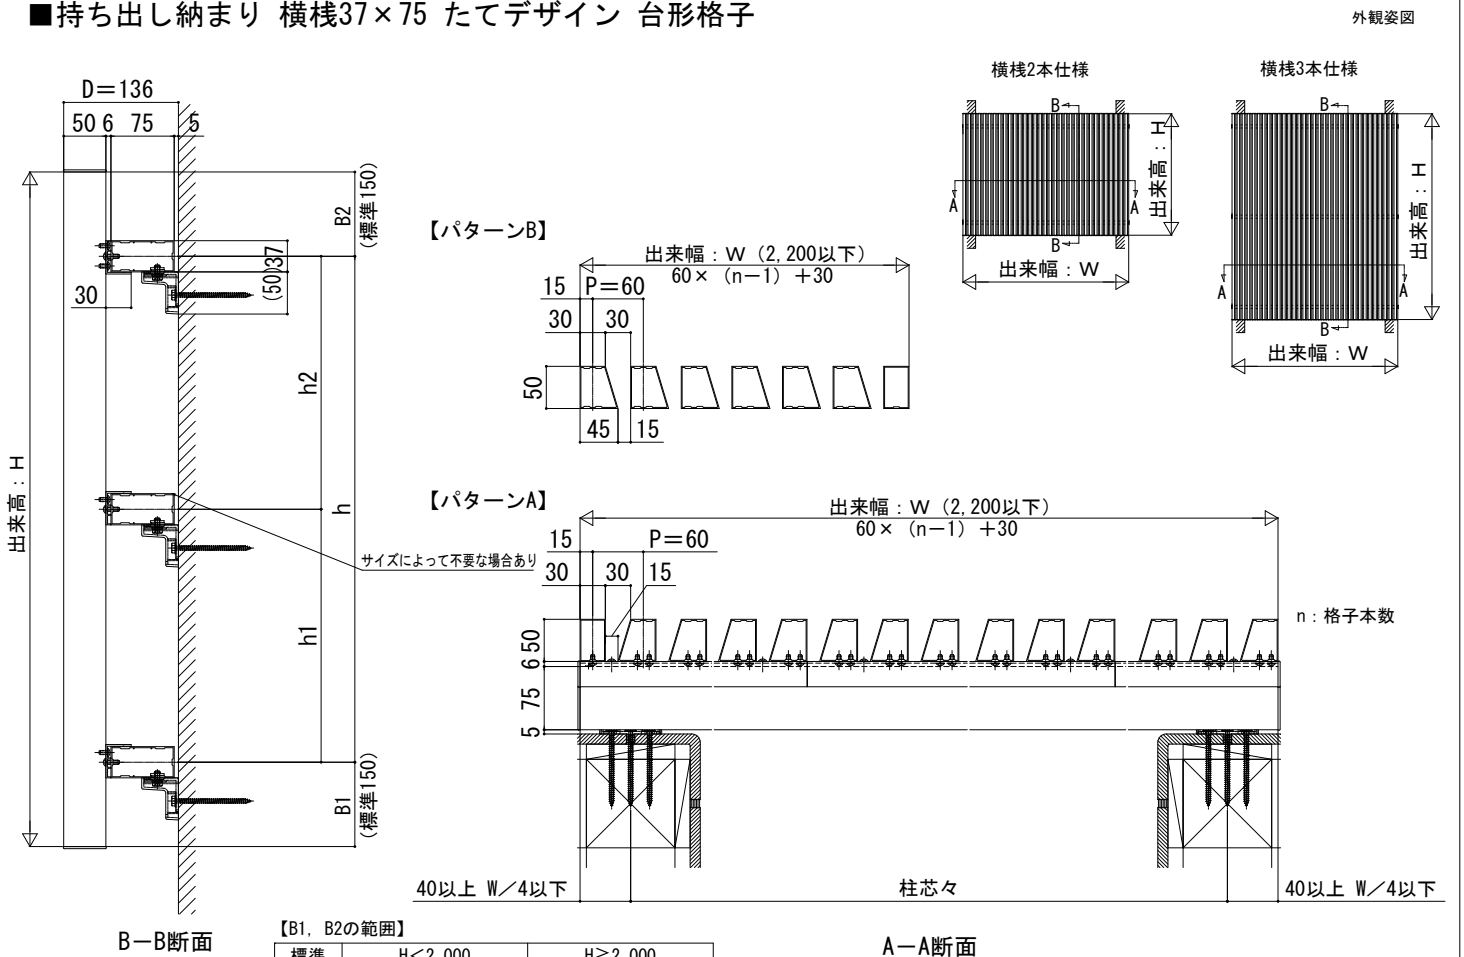

ロシアス スクリーン

- ロシアス スクリーン
- 持ち出し納まり 横棧37×75 たてデザイン

【B1, B2の範囲】

・ストライプ格子

標準	H < 800	H ≥ 800
150	$18.5 \leq (B1, B2) \leq H/4$	$18.5 \leq (B1, B2) \leq 200$

・細格子, 太格子

標準	H < 2,000	H ≥ 2,000
150	$45 \leq (B1, B2) \leq H/4$	$45 \leq (B1, B2) \leq 500$

- 持ち出し納まり 横棧37×75 たてデザイン 台形格子

【B1, B2の範囲】

標準	H < 2,000	H ≥ 2,000
150	$45 \leq (B1, B2) \leq H/4$	$45 \leq (B1, B2) \leq 500$