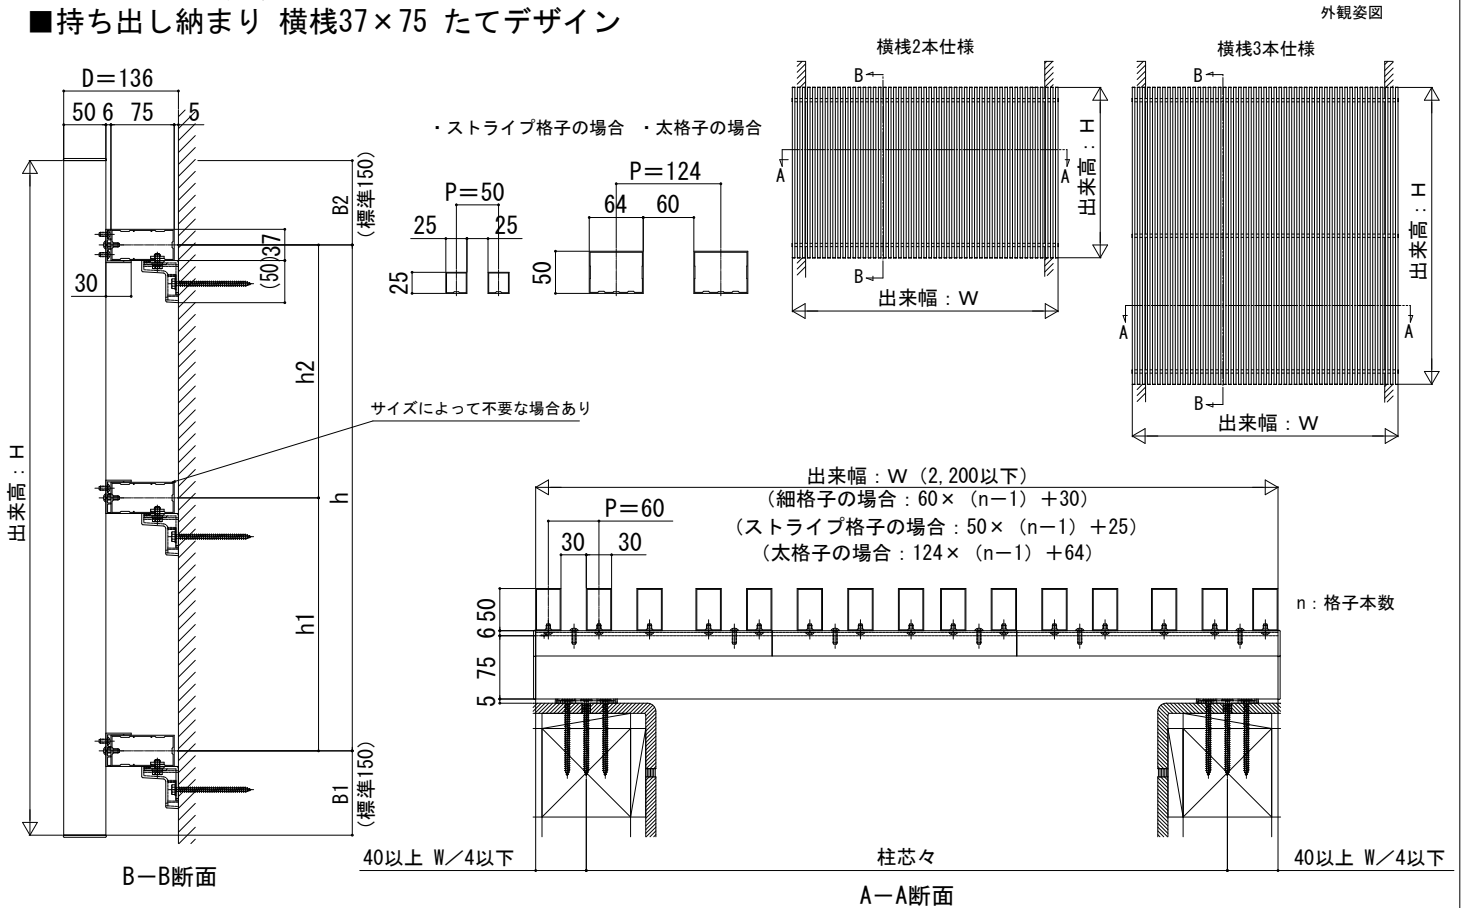

ロシアス スクリーン

- ロシアス スクリーン
- 持ち出し納まり 横棧37×75 たてデザイン

【B1, B2の範囲】

・ストライプ格子

標準	H < 800	H ≥ 800
150	$18.5 \leq (B1, B2) \leq H/4$	$18.5 \leq (B1, B2) \leq 200$

・細格子, 太格子

標準	H < 2,000	H ≥ 2,000
150	$45 \leq (B1, B2) \leq H/4$	$45 \leq (B1, B2) \leq 500$

- 持ち出し納まり 横棧37×75 たてデザイン 台形格子

【B1, B2の範囲】

標準	H < 2,000	H ≥ 2,000
150	$45 \leq (B1, B2) \leq H/4$	$45 \leq (B1, B2) \leq 500$