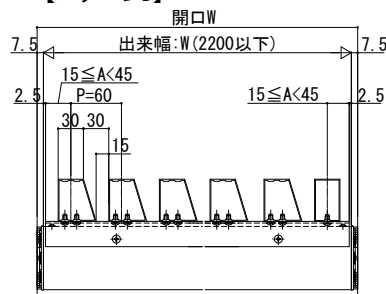

ルシアス スクリーン

■ルシアス スクリーン

■壁内納まり 横棧37×75 たてデザイン

【Aの範囲】

ストライプ格子	$12.5 \leq A < 37.5$
細格子	$15 \leq A < 45$
太格子	$32 \leq A < 94$

【B1, B2の範囲】

・ストライプ格子	
標準	$H < 800$ $H \geq 800$
150	$18.5 \leq (B1, B2) \leq H/4$ $18.5 \leq (B1, B2) \leq 200$

・細格子

標準	$H < 2000$ $H \geq 2000$
150	$45 \leq (B1, B2) \leq H/4$ $45 \leq (B1, B2) \leq 500$

・太格子

標準	$H < 2000$ $H \geq 2000$
150	$45 \leq (B1, B2) \leq H/4$ $45 \leq (B1, B2) \leq 500$

■壁内納まり 横棧37×75 たてデザイン 台形格子

【パターンB】

【パターンA】

【B1, B2の範囲】

標準	$H < 2000$ $H \geq 2000$
150	$45 \leq (B1, B2) \leq H/4$ $45 \leq (B1, B2) \leq 500$

横棧2本仕様

横棧3本仕様