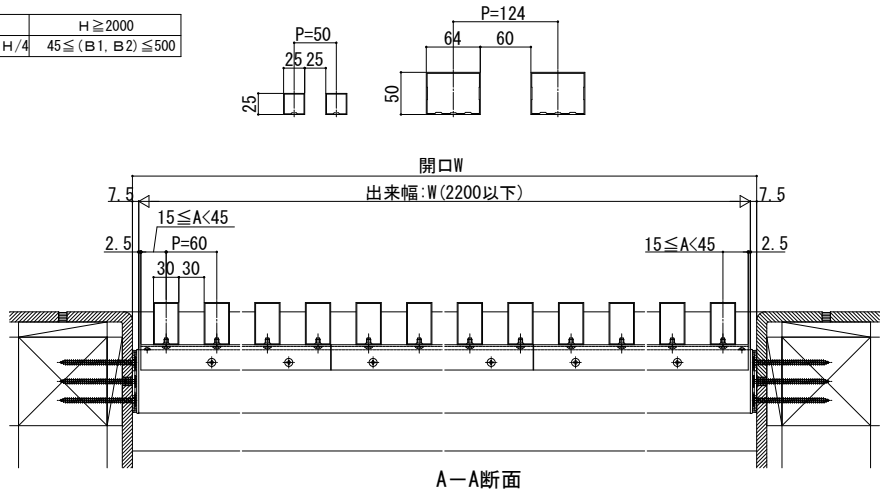

ルシアス スクリーン

■ルシアス スクリーン

■壁内納まり 横棧37×75 たてデザイン

【Aの範囲】

ストライプ格子	$12.5 \leq A < 37.5$
細格子	$15 \leq A < 45$
太格子	$32 \leq A < 94$

【B1, B2の範囲】

・ストライプ格子	
標準	$H < 800$ $H \geq 800$
150	$18.5 \leq (B1, B2) \leq H/4$ $18.5 \leq (B1, B2) \leq 200$

・細格子

標準	$H < 2000$ $H \geq 2000$
150	$45 \leq (B1, B2) \leq H/4$ $45 \leq (B1, B2) \leq 500$

・太格子

標準	$H < 2000$ $H \geq 2000$
150	$45 \leq (B1, B2) \leq H/4$ $45 \leq (B1, B2) \leq 500$

■壁内納まり 横棧37×75 たてデザイン 台形格子

【パターンB】

【パターンA】

【B1, B2の範囲】

標準	$H < 2000$ $H \geq 2000$
150	$45 \leq (B1, B2) \leq H/4$ $45 \leq (B1, B2) \leq 500$

横棧2本仕様

横棧3本仕様