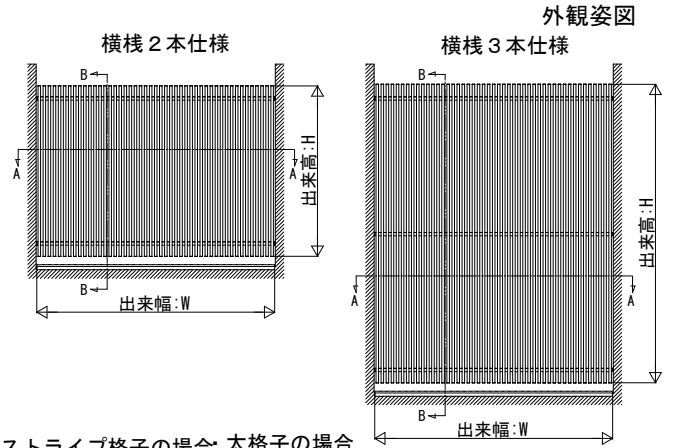

ルシアス スクリーン

■ルシアス スクリーン

■壁内納まり 横棧37×75 たてデザイン

【Aの範囲】

ストライプ格子	$12.5 \leq A < 37.5$
細格子	$15 \leq A < 45$
太格子	$32 \leq A < 94$

【B1, B2の範囲】

・ストライプ格子	
標準	$H < 800$ $H \geq 800$
150	$18.5 \leq (B1, B2) \leq H/4$ $18.5 \leq (B1, B2) \leq 200$

・細格子

標準	$H < 2000$ $H \geq 2000$
150	$45 \leq (B1, B2) \leq H/4$ $45 \leq (B1, B2) \leq 500$

・太格子

標準	$H < 2000$ $H \geq 2000$
150	$45 \leq (B1, B2) \leq H/4$ $45 \leq (B1, B2) \leq 500$

■壁内納まり 横棧37×75 たてデザイン 台形格子

【パターンB】

【パターンA】

【B1, B2の範囲】

標準	$H < 2000$ $H \geq 2000$
150	$45 \leq (B1, B2) \leq H/4$ $45 \leq (B1, B2) \leq 500$

横棧2本仕様

横棧3本仕様