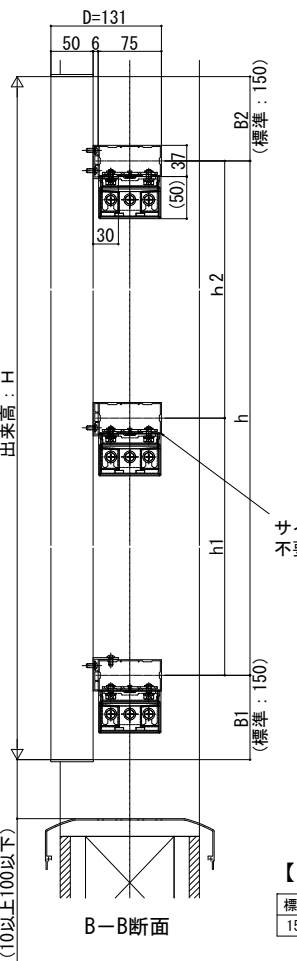

ルシアス スクリーン

■ルシアス スクリーン

■壁内納まり 横棧37×75 たてデザイン

【Aの範囲】

ストライプ格子	$12.5 \leq A < 37.5$
細格子	$15 \leq A < 45$
太格子	$32 \leq A < 94$

【B1, B2の範囲】

・ストライプ格子	
標準	$H < 800$ $H \geq 800$
150	$18.5 \leq (B1, B2) \leq H/4$ $18.5 \leq (B1, B2) \leq 200$

・細格子

標準	$H < 2000$ $H \geq 2000$
150	$45 \leq (B1, B2) \leq H/4$ $45 \leq (B1, B2) \leq 500$

・太格子

標準	$H < 2000$ $H \geq 2000$
150	$45 \leq (B1, B2) \leq H/4$ $45 \leq (B1, B2) \leq 500$

■壁内納まり 横棧37×75 たてデザイン 台形格子

【パターンB】

【パターンA】

【B1, B2の範囲】

標準	$H < 2000$ $H \geq 2000$
150	$45 \leq (B1, B2) \leq H/4$ $45 \leq (B1, B2) \leq 500$

横棧2本仕様

横棧3本仕様