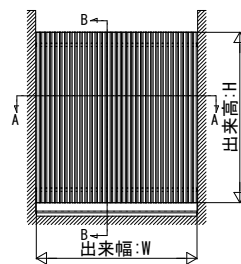

ルシアス スクリーン

■ルシアス スクリーン

■壁内納まり 横棧37×75 たてデザイン

【Aの範囲】

ストライプ格子	$12.5 \leq A < 37.5$
細格子	$15 \leq A < 45$
太格子	$32 \leq A < 94$

【B1, B2の範囲】

・ストライプ格子	
標準	$H < 800$ $H \geq 800$
150	$18.5 \leq (B1, B2) \leq H/4$ $18.5 \leq (B1, B2) \leq 200$

・細格子

標準	$H < 2000$ $H \geq 2000$
150	$45 \leq (B1, B2) \leq H/4$ $45 \leq (B1, B2) \leq 500$

・太格子

標準	$H < 2000$ $H \geq 2000$
150	$45 \leq (B1, B2) \leq H/4$ $45 \leq (B1, B2) \leq 500$

■壁内納まり 横棧37×75 たてデザイン 台形格子

【パターンB】

【パターンA】

【B1, B2の範囲】

標準	$H < 2000$ $H \geq 2000$
150	$45 \leq (B1, B2) \leq H/4$ $45 \leq (B1, B2) \leq 500$

横棧2本仕様

横棧3本仕様