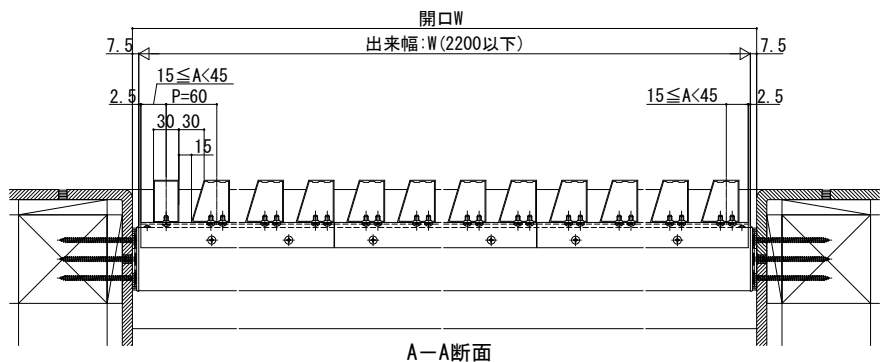

ルシアス スクリーン

■ルシアス スクリーン

■壁内納まり 横棧37×75 たてデザイン

【Aの範囲】

ストライプ格子	$12.5 \leq A < 37.5$
細格子	$15 \leq A < 45$
太格子	$32 \leq A < 94$

【B1, B2の範囲】

・ストライプ格子	
標準	$H < 800$ $H \geq 800$
150	$18.5 \leq (B1, B2) \leq H/4$ $18.5 \leq (B1, B2) \leq 200$

・細格子

標準	$H < 2000$ $H \geq 2000$
150	$45 \leq (B1, B2) \leq H/4$ $45 \leq (B1, B2) \leq 500$

・太格子

標準	$H < 2000$ $H \geq 2000$
150	$45 \leq (B1, B2) \leq H/4$ $45 \leq (B1, B2) \leq 500$

■壁内納まり 横棧37×75 たてデザイン 台形格子

【パターンB】

【パターンA】

【B1, B2の範囲】

標準	$H < 2000$ $H \geq 2000$
150	$45 \leq (B1, B2) \leq H/4$ $45 \leq (B1, B2) \leq 500$

横棧2本仕様

横棧3本仕様