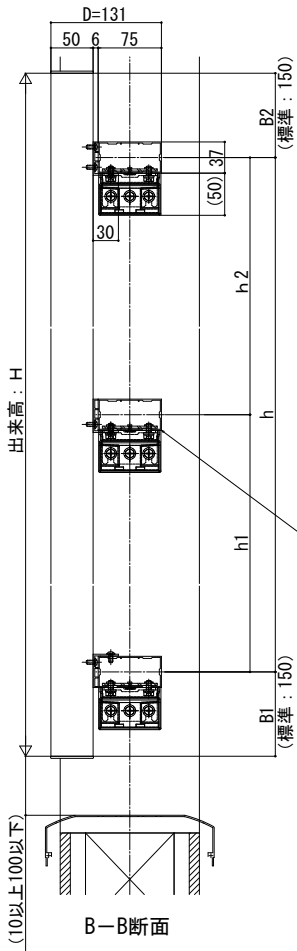

ルシアス スクリーン

■ルシアス スクリーン

■壁内納まり 横棧37×75 たてデザイン

【Aの範囲】

ストライプ格子	$12.5 \leq A < 37.5$
細格子	$15 \leq A < 45$
太格子	$32 \leq A < 94$

【B1, B2の範囲】

・ストライプ格子	
標準	$H < 800$ $H \geq 800$
150	$18.5 \leq (B1, B2) \leq H/4$ $18.5 \leq (B1, B2) \leq 200$

・細格子

標準	$H < 2000$ $H \geq 2000$
150	$45 \leq (B1, B2) \leq H/4$ $45 \leq (B1, B2) \leq 500$

・太格子

標準	$H < 2000$ $H \geq 2000$
150	$45 \leq (B1, B2) \leq H/4$ $45 \leq (B1, B2) \leq 500$

■壁内納まり 横棧37×75 たてデザイン 台形格子

【パターンB】

【パターンA】

【B1, B2の範囲】

標準	$H < 2000$ $H \geq 2000$
150	$45 \leq (B1, B2) \leq H/4$ $45 \leq (B1, B2) \leq 500$

横棧2本仕様

横棧3本仕様