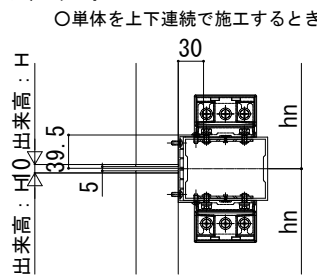

ルシアス スクリーン

■ルシアス スクリーン

■壁内納まり 横棧75×75 たてデザイン 台形格子

外観姿図

■壁内納まり 横棧75×100 たてデザイン

【Aの範囲】

ストライプ格子	12.5 ≤ A < 37.5
細格子	15 ≤ A < 45
太格子	32 ≤ A < 94

【B1, B2の範囲】

・ストライプ格子

標準	H < 800	H ≥ 800
150	37.5 ≤ (B1, B2) ≤ H	47.5 ≤ (B1, B2) ≤ 200

・細格子, 太格子

標準	H < 2,000	H ≥ 2,000
150	51 ≤ (B1, B2) ≤ H	41 ≤ (B1, B2) ≤ 500

・ストライプ格子の場合 ・太格子の場合

外観姿図