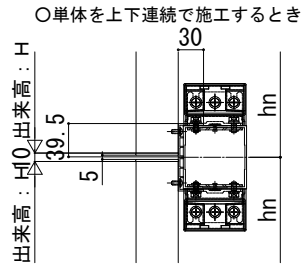

ルシアス スクリーン

■ルシアス スクリーン

■壁内納まり 横棧75×75 たてデザイン 台形格子

外観姿図

■壁内納まり 横棧75×100 たてデザイン

【Aの範囲】

ストライプ格子	12.5 ≤ A < 37.5
細格子	15 ≤ A < 45
太格子	32 ≤ A < 94

【B1, B2の範囲】

・ストライプ格子

標準	H < 800	H ≥ 800
150	37.5 ≤ (B1, B2) ≤ H	47.5 ≤ (B1, B2) ≤ 200

・細格子, 太格子

標準	H < 2,000	H ≥ 2,000
150	51 ≤ (B1, B2) ≤ H	41 ≤ (B1, B2) ≤ 500

・ストライプ格子の場合 ・太格子の場合

外観姿図