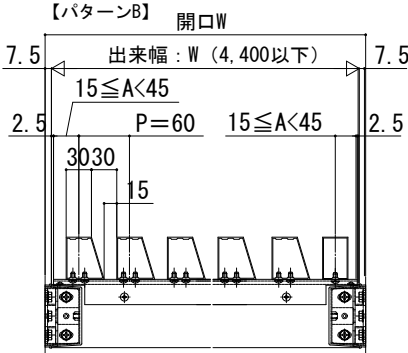

ルシアス スクリーン

■ルシアス スクリーン

■壁内納まり 横棧75×75 たてデザイン 台形格子

外観姿図

■壁内納まり 横棧75×100 たてデザイン

【Aの範囲】

ストライプ格子	12.5 ≤ A < 37.5
細格子	15 ≤ A < 45
太格子	32 ≤ A < 94

【B1, B2の範囲】

・ストライプ格子

標準	H < 800	H ≥ 800
150	37.5 ≤ (B1, B2) ≤ H	47.5 ≤ (B1, B2) ≤ 200

・細格子, 太格子

標準	H < 2,000	H ≥ 2,000
150	51 ≤ (B1, B2) ≤ H	41 ≤ (B1, B2) ≤ 500

・ストライプ格子の場合 ・太格子の場合

外観姿図