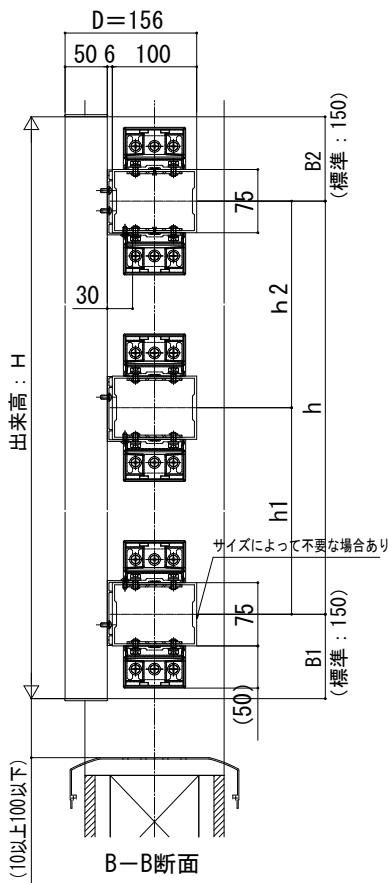

ルシアス スクリーン

■ルシアス スクリーン

■壁内納まり 横棧75×75 たてデザイン 台形格子

外観姿図

■壁内納まり 横棧75×100 たてデザイン

【Aの範囲】

ストライプ格子	12.5 ≤ A < 37.5
細格子	15 ≤ A < 45
太格子	32 ≤ A < 94

【B1, B2の範囲】

・ストライプ格子

標準	H < 800	H ≥ 800
150	37.5 ≤ (B1, B2) ≤ H	47.5 ≤ (B1, B2) ≤ 200

・細格子, 太格子

標準	H < 2,000	H ≥ 2,000
150	51 ≤ (B1, B2) ≤ H	41 ≤ (B1, B2) ≤ 500

・ストライプ格子の場合 ・太格子の場合

外観姿図