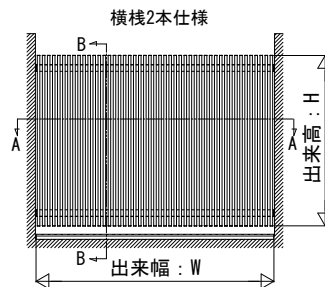

ルシアス スクリーン

■ルシアス スクリーン

■壁内納まり 横棧75×75 たてデザイン 台形格子

外観姿図

■壁内納まり 横棧75×100 たてデザイン

【Aの範囲】

ストライプ格子	12.5 ≤ A < 37.5
細格子	15 ≤ A < 45
太格子	32 ≤ A < 94

【B1, B2の範囲】

・ストライプ格子

標準	H < 800	H ≥ 800
150	37.5 ≤ (B1, B2) ≤ H	47.5 ≤ (B1, B2) ≤ 200

・細格子, 太格子

標準	H < 2,000	H ≥ 2,000
150	51 ≤ (B1, B2) ≤ H	41 ≤ (B1, B2) ≤ 500

・ストライプ格子の場合 ・太格子の場合

外観姿図