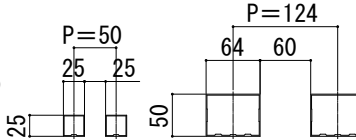

ルシアス スクリーン

■ルシアス スクリーン

■壁内納まり 横棧75×75 たてデザイン 台形格子

外観姿図

■壁内納まり 横棧75×100 たてデザイン

【Aの範囲】

ストライプ格子	12.5 ≤ A < 37.5
細格子	15 ≤ A < 45
太格子	32 ≤ A < 94

【B1, B2の範囲】

・ストライプ格子

標準	H < 800	H ≥ 800
150	37.5 ≤ (B1, B2) ≤ H	47.5 ≤ (B1, B2) ≤ 200

・細格子, 太格子

標準	H < 2,000	H ≥ 2,000
150	51 ≤ (B1, B2) ≤ H	41 ≤ (B1, B2) ≤ 500

・ストライプ格子の場合 ・太格子の場合

外観姿図