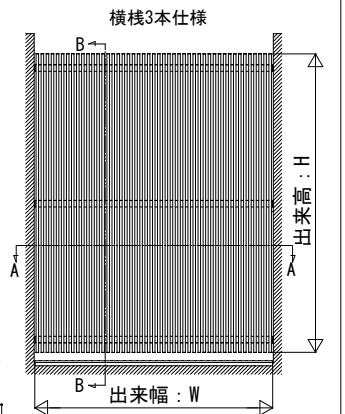

ルシアス スクリーン

■ルシアス スクリーン

■壁内納まり 横棧75×75 たてデザイン 台形格子

外観姿図

■壁内納まり 横棧75×100 たてデザイン

【Aの範囲】

ストライプ格子	12.5 ≤ A < 37.5
細格子	15 ≤ A < 45
太格子	32 ≤ A < 94

【B1, B2の範囲】

・ストライプ格子

標準	H < 800	H ≥ 800
150	37.5 ≤ (B1, B2) ≤ H	47.5 ≤ (B1, B2) ≤ 200

・細格子, 太格子

標準	H < 2,000	H ≥ 2,000
150	51 ≤ (B1, B2) ≤ H	41 ≤ (B1, B2) ≤ 500

・ストライプ格子の場合 ・太格子の場合

外観姿図