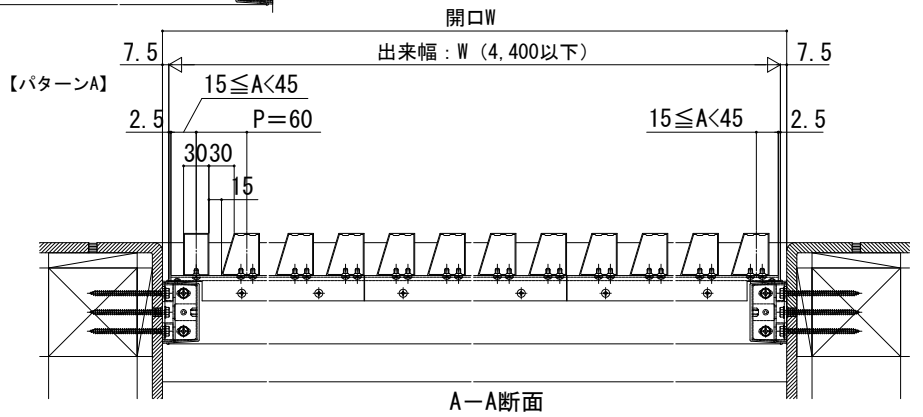

ルシアス スクリーン

■ルシアス スクリーン

■壁内納まり 横棧75×75 たてデザイン 台形格子

外観姿図

■壁内納まり 横棧75×100 たてデザイン

【Aの範囲】

ストライプ格子	12.5 ≤ A < 37.5
細格子	15 ≤ A < 45
太格子	32 ≤ A < 94

【B1, B2の範囲】

・ストライプ格子

標準	H < 800	H ≥ 800
150	37.5 ≤ (B1, B2) ≤ H	47.5 ≤ (B1, B2) ≤ 200

・細格子, 太格子

標準	H < 2,000	H ≥ 2,000
150	51 ≤ (B1, B2) ≤ H	41 ≤ (B1, B2) ≤ 500

・ストライプ格子の場合 ・太格子の場合

外観姿図