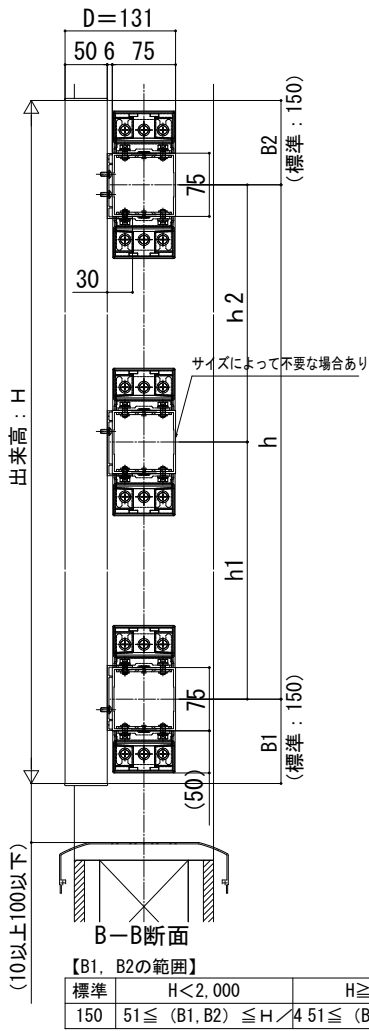

ルシアス スクリーン

■ルシアス スクリーン

■壁内納まり 横棧75×75 たてデザイン 台形格子

外観姿図

■壁内納まり 横棧75×100 たてデザイン

【Aの範囲】

ストライプ格子	12.5 ≤ A < 37.5
細格子	15 ≤ A < 45
太格子	32 ≤ A < 94

【B1, B2の範囲】

・ストライプ格子

標準	H < 800	H ≥ 800
150	37.5 ≤ (B1, B2) ≤ H	47.5 ≤ (B1, B2) ≤ 200

・細格子, 太格子

標準	H < 2,000	H ≥ 2,000
150	51 ≤ (B1, B2) ≤ H	41 ≤ (B1, B2) ≤ 500

・ストライプ格子の場合 ・太格子の場合

外観姿図