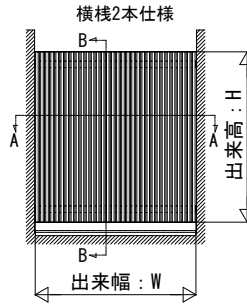

ルシアス スクリーン

■ルシアス スクリーン

■壁内納まり 横棧75×75 たてデザイン 台形格子

外観姿図

■壁内納まり 横棧75×100 たてデザイン

【Aの範囲】

ストライプ格子	12.5 ≤ A < 37.5
細格子	15 ≤ A < 45
太格子	32 ≤ A < 94

【B1, B2の範囲】

・ストライプ格子

標準	H < 800	H ≥ 800
150	37.5 ≤ (B1, B2) ≤ H	47.5 ≤ (B1, B2) ≤ 200

・細格子, 太格子

標準	H < 2,000	H ≥ 2,000
150	51 ≤ (B1, B2) ≤ H	41 ≤ (B1, B2) ≤ 500

・ストライプ格子の場合 ・太格子の場合

外観姿図