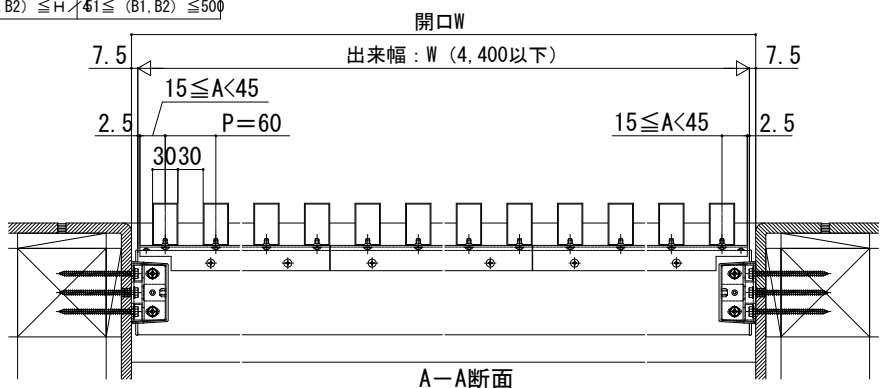

・ストライプ格子

標準	H < 800	H ≥ 800
150	37.5 ≤ (B1, B2) ≤ H	47.5 ≤ (B1, B2) ≤ 200

・細格子, 太格子

標準	H < 2,000	H ≥ 2,000
150	51 ≤ (B1, B2) ≤ H	41 ≤ (B1, B2) ≤ 500

・ストライプ格子の場合 ・太格子の場合

外観姿図