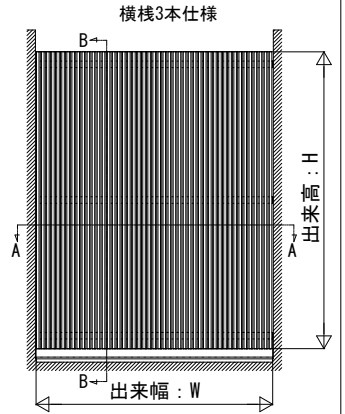

ルシアス スクリーン

■ルシアス スクリーン

■壁内納まり 横棧75×75 たてデザイン 台形格子

外観姿図

■壁内納まり 横棧75×100 たてデザイン

【Aの範囲】

ストライプ格子	12.5 ≤ A < 37.5
細格子	15 ≤ A < 45
太格子	32 ≤ A < 94

【B1, B2の範囲】

・ストライプ格子

標準	H < 800	H ≥ 800
150	37.5 ≤ (B1, B2) ≤ H	47.5 ≤ (B1, B2) ≤ 200

・細格子, 太格子

標準	H < 2,000	H ≥ 2,000
150	51 ≤ (B1, B2) ≤ H	41 ≤ (B1, B2) ≤ 500

・ストライプ格子の場合 ・太格子の場合

外観姿図