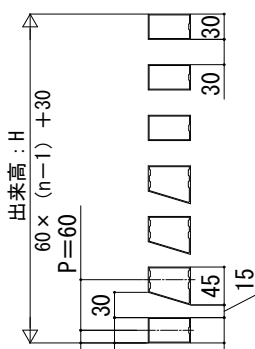

ロシアス スクリーン

■ロシアス スクリーン ■壁内納まり 横棧37×75 横デザイン

格子総本数	h1		h2	
	偶数	奇数	偶数	奇数
細格子		$H/2 - 70$		$H/2 - 130$
横板格子	$H/2 - 100$	$H/2 - 30.5$	$H/2 - 100$	$H/2 - 169.5$
ストライプ格子		$H/2 - 80$		$H/2 - 120$
太格子		$H/2 - 48$		$H/2 - 152$

■壁内納まり 横棧37×75 横デザイン 台形格子

【パターンB】

※細格子と台形格子の本数は割付一覧による
 ※パターンA,Bの台形格子の鋭角エッジ側端部は細格子

格子	格子総本数	h1		h2	
		偶数	奇数	偶数	奇数
パターンA		$H/2 - 100$	$H/2 - 70$	$H/2 - 100$	$H/2 - 130$
パターンB		$H/2 - 100$	$H/2 - 70$	$H/2 - 100$	$H/2 - 130$