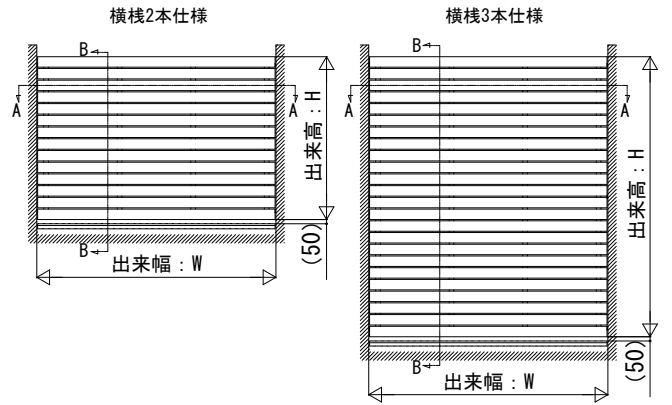

ロシアス スクリーン

■ロシアス スクリーン ■壁内納まり 横棧37×75 横デザイン

格子総本数	h1		h2	
	偶数	奇数	偶数	奇数
細格子		$H/2 - 70$		$H/2 - 130$
横板格子	$H/2 - 100$	$H/2 - 30.5$	$H/2 - 100$	$H/2 - 169.5$
ストライプ格子		$H/2 - 80$		$H/2 - 120$
太格子		$H/2 - 48$		$H/2 - 152$

■壁内納まり 横棧37×75 横デザイン 台形格子

【パターンB】

※細格子と台形格子の本数は割付一覧による
 ※パターンA,Bの台形格子の鋭角エッジ側端部は細格子

格子	格子総本数	h1		h2	
		偶数	奇数	偶数	奇数
パターンA		$H/2 - 100$	$H/2 - 70$	$H/2 - 100$	$H/2 - 130$
パターンB		$H/2 - 100$	$H/2 - 70$	$H/2 - 100$	$H/2 - 130$