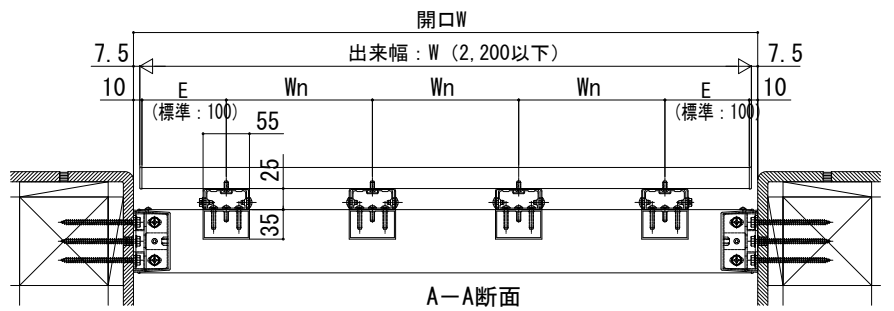

ロシアス スクリーン

■ロシアス スクリーン ■壁内納まり 横棧37×75 横デザイン

格子総本数	h1		h2	
	偶数	奇数	偶数	奇数
細格子		$H/2 - 70$		$H/2 - 130$
横板格子	$H/2 - 100$	$H/2 - 30.5$	$H/2 - 100$	$H/2 - 169.5$
ストライプ格子		$H/2 - 80$		$H/2 - 120$
太格子		$H/2 - 48$		$H/2 - 152$

■壁内納まり 横棧37×75 横デザイン 台形格子

【パターンB】

※細格子と台形格子の本数は割付一覧による
 ※パターンA,Bの台形格子の鋭角エッジ側端部は細格子

格子	格子総本数	h1		h2	
		偶数	奇数	偶数	奇数
パターンA		$H/2 - 100$	$H/2 - 70$	$H/2 - 100$	$H/2 - 130$
パターンB		$H/2 - 100$	$H/2 - 70$	$H/2 - 100$	$H/2 - 130$