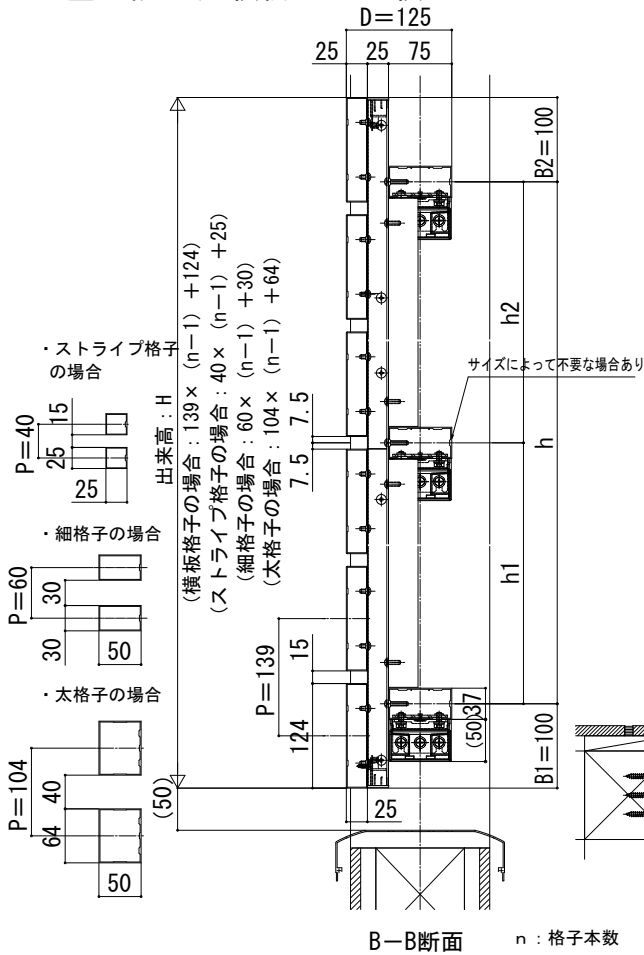

ロシアス スクリーン

■ロシアス スクリーン ■壁内納まり 横棧37×75 横デザイン

格子総本数	h1		h2	
	偶数	奇数	偶数	奇数
細格子		$H/2 - 70$		$H/2 - 130$
横板格子	$H/2 - 100$	$H/2 - 30.5$	$H/2 - 100$	$H/2 - 169.5$
ストライプ格子		$H/2 - 80$		$H/2 - 120$
太格子		$H/2 - 48$		$H/2 - 152$

■壁内納まり 横棧37×75 横デザイン 台形格子

【パターンB】

※細格子と台形格子の本数は割付一覧による
 ※パターンA,Bの台形格子の鋭角エッジ側端部は細格子

格子	格子総本数	h1		h2	
		偶数	奇数	偶数	奇数
パターンA		$H/2 - 100$	$H/2 - 70$	$H/2 - 100$	$H/2 - 130$
パターンB		$H/2 - 100$	$H/2 - 70$	$H/2 - 100$	$H/2 - 130$