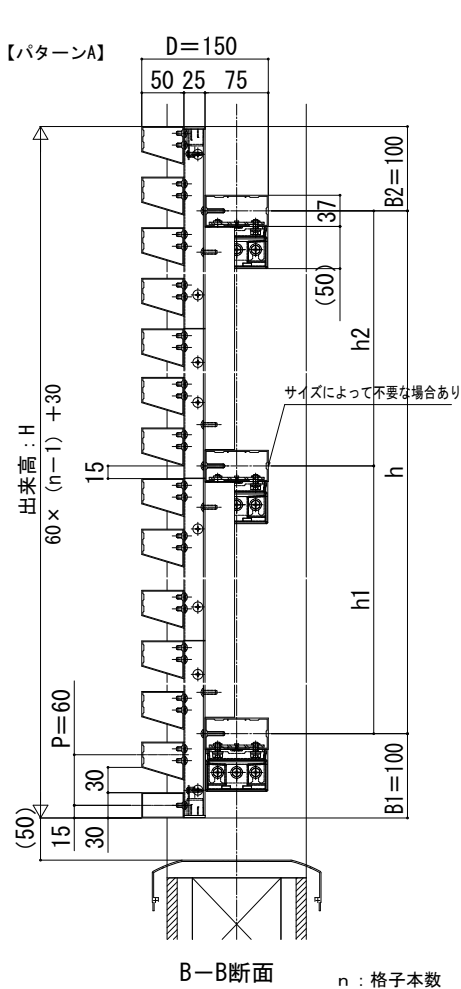

ロシアス スクリーン

■ロシアス スクリーン ■壁内納まり 横棧37×75 横デザイン

格子総本数	h1		h2	
	偶数	奇数	偶数	奇数
細格子		$H/2 - 70$		$H/2 - 130$
横板格子	$H/2 - 100$	$H/2 - 30.5$	$H/2 - 100$	$H/2 - 169.5$
ストライプ格子		$H/2 - 80$		$H/2 - 120$
太格子		$H/2 - 48$		$H/2 - 152$

■壁内納まり 横棧37×75 横デザイン 台形格子

【パターンB】

※細格子と台形格子の本数は割付一覧による
 ※パターンA,Bの台形格子の鋭角エッジ側端部は細格子

格子	格子総本数	h1		h2	
		偶数	奇数	偶数	奇数
パターンA		$H/2 - 100$	$H/2 - 70$	$H/2 - 100$	$H/2 - 130$
パターンB		$H/2 - 100$	$H/2 - 70$	$H/2 - 100$	$H/2 - 130$