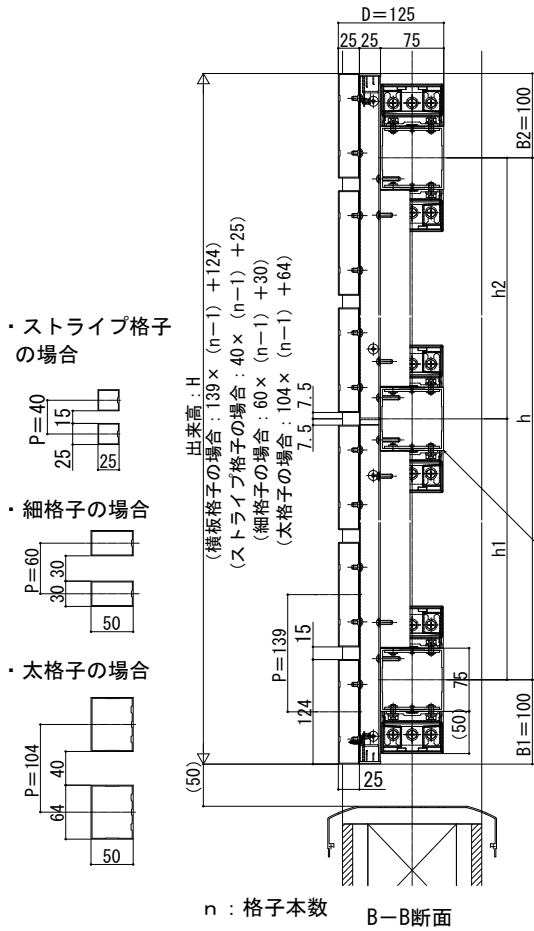

ルシアス スクリーン

- ルシアス スクリーン
- 壁内納まり 横棧75×75 横デザイン

サイズによって
不要な場合あり

横棧2本仕様

横棧3本仕様

格子総本数	h1		h2	
	偶数	奇数	偶数	奇数
細格子	H/2-100	H/2-70	H/2-100	H/2-130
横板格子		H/2-30.5		H/2-169.5
ストライプ格子		H/2-80		H/2-120
太格子		H/2-48		H/2-152

外観姿図

- 壁内納まり 横棧75×100 横デザイン 台形格子

サイズによって
不要な場合あり

【パターンB】

横棧2本仕様

横棧3本仕様

※細格子と台形格子の本数は割付一覧による
※パターンA, Bの台形格子の鋭角エッジ側端部は細格子

格子 パターン	格子総本数	h1		h2	
		偶数	奇数	偶数	奇数
パターンA		H/2-100	H/2-70	H/2-100	H/2-130
パターンB					