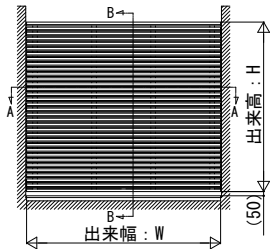

ルシアス スクリーン

- ルシアス スクリーン
- 壁内納まり 横棧75×75 横デザイン

サイズによって
不要な場合あり

横棧2本仕様

横棧3本仕様

格子総本数	h1		h2	
	偶数	奇数	偶数	奇数
細格子	H/2-100	H/2-70	H/2-100	H/2-130
横板格子		H/2-30.5		H/2-169.5
ストライプ格子		H/2-80		H/2-120
太格子		H/2-48		H/2-152

外観姿図

- 壁内納まり 横棧75×100 横デザイン 台形格子

サイズによって
不要な場合あり

【パターンB】

横棧2本仕様

横棧3本仕様

※細格子と台形格子の本数は割付一覧による
※パターンA, Bの台形格子の鋭角エッジ側端部は細格子

格子 パターン	格子総本数	h1		h2	
		偶数	奇数	偶数	奇数
パターンA		H/2-100	H/2-70	H/2-100	H/2-130
パターンB					