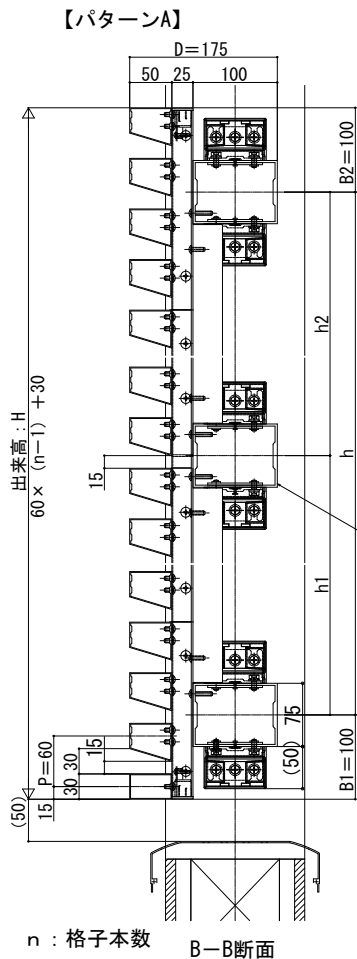

ルシアス スクリーン

- ルシアス スクリーン
- 壁内納まり 横棧75×75 横デザイン

サイズによって
不要な場合あり

横棧2本仕様

横棧3本仕様

格子総本数	h1		h2	
	偶数	奇数	偶数	奇数
細格子	H/2-100	H/2-70	H/2-100	H/2-130
横板格子		H/2-30.5		H/2-169.5
ストライプ格子		H/2-80		H/2-120
太格子		H/2-48		H/2-152

外観姿図

- 壁内納まり 横棧75×100 横デザイン 台形格子

サイズによって
不要な場合あり

【パターンB】

横棧2本仕様

横棧3本仕様

※細格子と台形格子の本数は割付一覧による
※パターンA, Bの台形格子の鋭角エッジ側端部は細格子

格子 パターン	格子総本数	h1		h2	
		偶数	奇数	偶数	奇数
パターンA		H/2-100	H/2-70	H/2-100	H/2-130
パターンB					