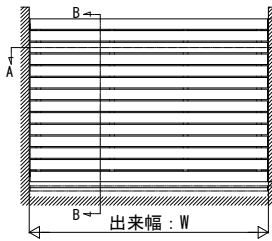

ルシアス スクリーン

- ルシアス スクリーン
- 壁内納まり 横棧75×75 横デザイン

サイズによって
不要な場合あり

横棧2本仕様

横棧3本仕様

格子総本数	h1		h2	
	偶数	奇数	偶数	奇数
細格子	H/2-100	H/2-70	H/2-100	H/2-130
横板格子		H/2-30.5		H/2-169.5
ストライプ格子		H/2-80		H/2-120
太格子		H/2-48		H/2-152

外観姿図

- 壁内納まり 横棧75×100 横デザイン 台形格子

サイズによって
不要な場合あり

【パターンB】

横棧2本仕様

横棧3本仕様

※細格子と台形格子の本数は割付一覧による
※パターンA, Bの台形格子の鋭角エッジ側端部は細格子

格子 パターン	格子総本数	h1		h2	
		偶数	奇数	偶数	奇数
パターンA		H/2-100	H/2-70	H/2-100	H/2-130
パターンB					