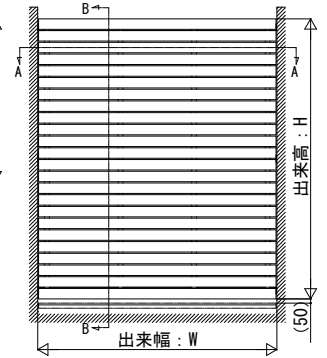

ルシアス スクリーン

- ルシアス スクリーン
- 壁内納まり 横棧75×75 横デザイン

サイズによって
不要な場合あり

横棧2本仕様

横棧3本仕様

格子総本数	h1		h2	
	偶数	奇数	偶数	奇数
細格子	H/2-100	H/2-70	H/2-100	H/2-130
横板格子		H/2-30.5		H/2-169.5
ストライプ格子		H/2-80		H/2-120
太格子		H/2-48		H/2-152

外観姿図

- 壁内納まり 横棧75×100 横デザイン 台形格子

サイズによって
不要な場合あり

【パターンB】

横棧2本仕様

横棧3本仕様

※細格子と台形格子の本数は割付一覧による
※パターンA, Bの台形格子の鋭角エッジ側端部は細格子

格子 パターン	格子総本数	h1		h2	
		偶数	奇数	偶数	奇数
パターンA		H/2-100	H/2-70	H/2-100	H/2-130
パターンB					