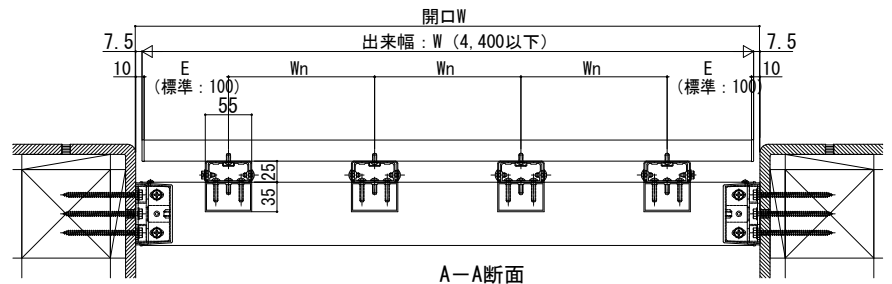

ルシアス スクリーン

- ルシアス スクリーン
- 壁内納まり 横棧75×75 横デザイン

サイズによって
不要な場合あり

横棧2本仕様

横棧3本仕様

格子総本数	h1		h2	
	偶数	奇数	偶数	奇数
細格子	H/2-100	H/2-70	H/2-100	H/2-130
横板格子		H/2-30.5		H/2-169.5
ストライプ格子		H/2-80		H/2-120
太格子		H/2-48		H/2-152

外観姿図

- 壁内納まり 横棧75×100 横デザイン 台形格子

サイズによって
不要な場合あり

【パターンB】

横棧2本仕様

横棧3本仕様

※細格子と台形格子の本数は割付一覧による
※パターンA, Bの台形格子の鋭角エッジ側端部は細格子

格子 パターン	格子総本数	h1		h2	
		偶数	奇数	偶数	奇数
パターンA		H/2-100	H/2-70	H/2-100	H/2-130
パターンB					