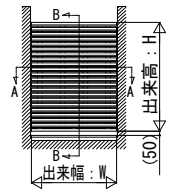

ルシアス スクリーン

- ルシアス スクリーン
- 壁内納まり 横棧75×75 横デザイン

サイズによって
不要な場合あり

横棧2本仕様

横棧3本仕様

格子総本数	h1		h2	
	偶数	奇数	偶数	奇数
細格子	H/2-100	H/2-70	H/2-100	H/2-130
横板格子		H/2-30.5		H/2-169.5
ストライプ格子		H/2-80		H/2-120
太格子		H/2-48		H/2-152

外観姿図

- 壁内納まり 横棧75×100 横デザイン 台形格子

サイズによって
不要な場合あり

【パターンB】

横棧2本仕様

横棧3本仕様

※細格子と台形格子の本数は割付一覧による
※パターンA, Bの台形格子の鋭角エッジ側端部は細格子

格子 パターン	格子総本数	h1		h2	
		偶数	奇数	偶数	奇数
パターンA		H/2-100	H/2-70	H/2-100	H/2-130
パターンB					