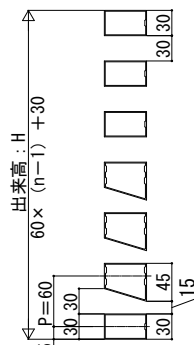

ルシアス スクリーン

- ルシアス スクリーン
- 壁内納まり 横棧75×75 横デザイン

サイズによって
不要な場合あり

横棧2本仕様

横棧3本仕様

格子総本数	h1		h2	
	偶数	奇数	偶数	奇数
細格子	H/2-100	H/2-70	H/2-100	H/2-130
横板格子		H/2-30.5		H/2-169.5
ストライプ格子		H/2-80		H/2-120
太格子		H/2-48		H/2-152

外観姿図

- 壁内納まり 横棧75×100 横デザイン 台形格子

サイズによって
不要な場合あり

【パターンB】

横棧2本仕様

横棧3本仕様

※細格子と台形格子の本数は割付一覧による
※パターンA, Bの台形格子の鋭角エッジ側端部は細格子

格子 パターン	格子総本数	h1		h2	
		偶数	奇数	偶数	奇数
パターンA		H/2-100	H/2-70	H/2-100	H/2-130
パターンB					