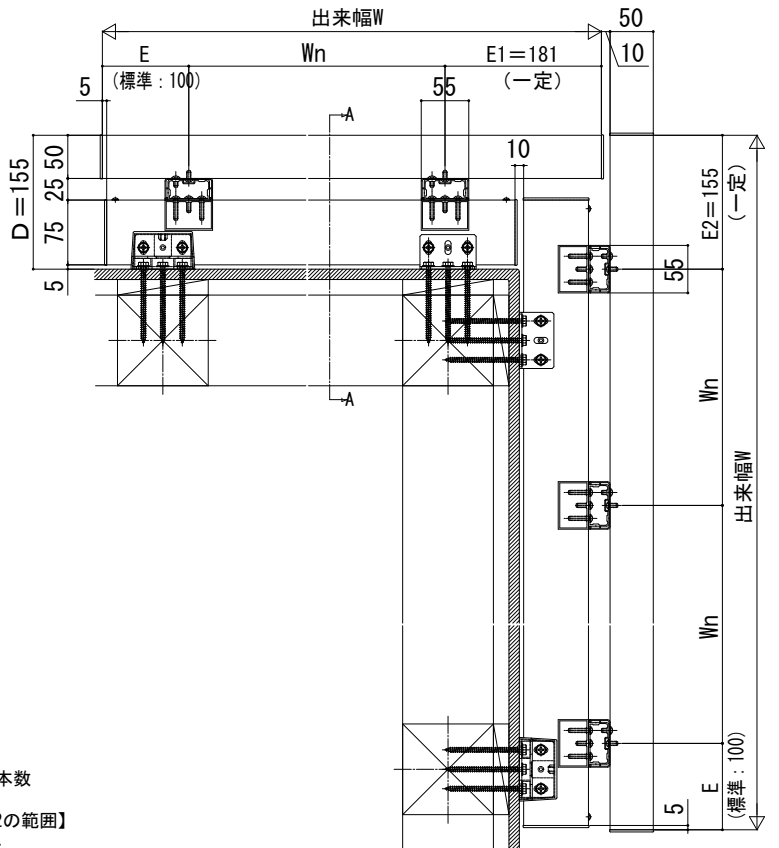

# ルシアス スクリーン

- ルシアス スクリーン
- 持ち出し納まり コーナー 横デザイン

○太格子、横棧75×100  
D=180

n: 格子本数

【B1, B2の範囲】

・太格子

横棧	標準	H < 1800	H ≥ 1800
2本	100	$100 \leq (B1, B2) \leq H / 4$	$100 \leq (B1, B2) \leq 450$
横棧	標準	H < 3600	H ≥ 3600
3本	100	$100 \leq (B1, B2) \leq H / 8$	$100 \leq (B1, B2) \leq 450$

○細格子、横棧75×75

n: 格子本数

【B1, B2の範囲】

・細格子

横棧	標準	H < 1800	H ≥ 1800
2本	100	$100 \leq (B1, B2) \leq H / 4$	$100 \leq (B1, B2) \leq 450$
横棧	標準	H < 3600	H ≥ 3600
3本	100	$100 \leq (B1, B2) \leq H / 8$	$100 \leq (B1, B2) \leq 450$