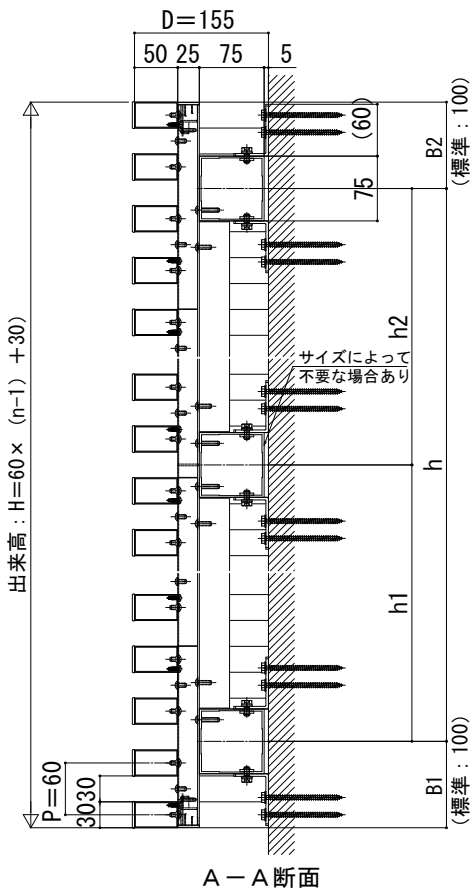

# ルシアス スクリーン

- ルシアス スクリーン
- 持ち出し納まり コーナー 横デザイン

○太格子、横棧75×100  
D=180

n: 格子本数

【B1, B2の範囲】

・太格子

横棧	標準	H < 1800	H ≥ 1800
2本	100	$100 \leq (B1, B2) \leq H / 4$	$100 \leq (B1, B2) \leq 450$
横棧	標準	H < 3600	H ≥ 3600
3本	100	$100 \leq (B1, B2) \leq H / 8$	$100 \leq (B1, B2) \leq 450$

○細格子、横棧75×75

n: 格子本数

【B1, B2の範囲】

・細格子

横棧	標準	H < 1800	H ≥ 1800
2本	100	$100 \leq (B1, B2) \leq H / 4$	$100 \leq (B1, B2) \leq 450$
横棧	標準	H < 3600	H ≥ 3600
3本	100	$100 \leq (B1, B2) \leq H / 8$	$100 \leq (B1, B2) \leq 450$