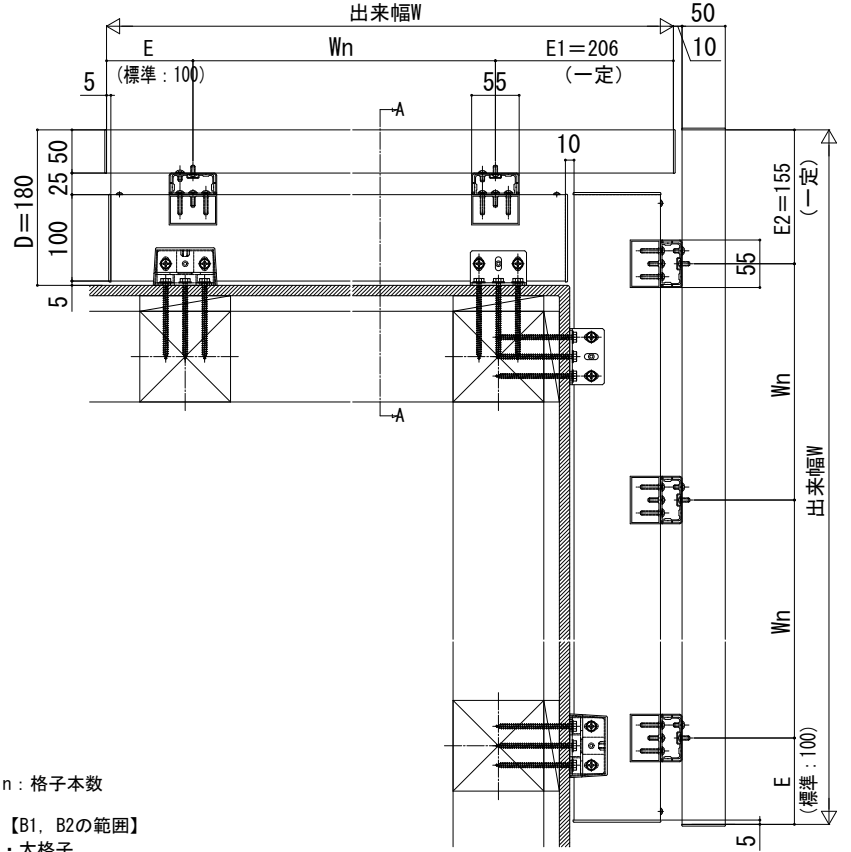

# ルシアス スクリーン

- ルシアス スクリーン
- 持ち出し納まり コーナー 横デザイン

○太格子、横棧75×100  
D=180

n: 格子本数

【B1, B2の範囲】

・太格子

横棧	標準	H < 1800	H ≥ 1800
2本	100	$100 \leq (B1, B2) \leq H / 4$	$100 \leq (B1, B2) \leq 450$
横棧	標準	H < 3600	H ≥ 3600
3本	100	$100 \leq (B1, B2) \leq H / 8$	$100 \leq (B1, B2) \leq 450$

○細格子、横棧75×75

n: 格子本数

【B1, B2の範囲】

・細格子

横棧	標準	H < 1800	H ≥ 1800
2本	100	$100 \leq (B1, B2) \leq H / 4$	$100 \leq (B1, B2) \leq 450$
横棧	標準	H < 3600	H ≥ 3600
3本	100	$100 \leq (B1, B2) \leq H / 8$	$100 \leq (B1, B2) \leq 450$