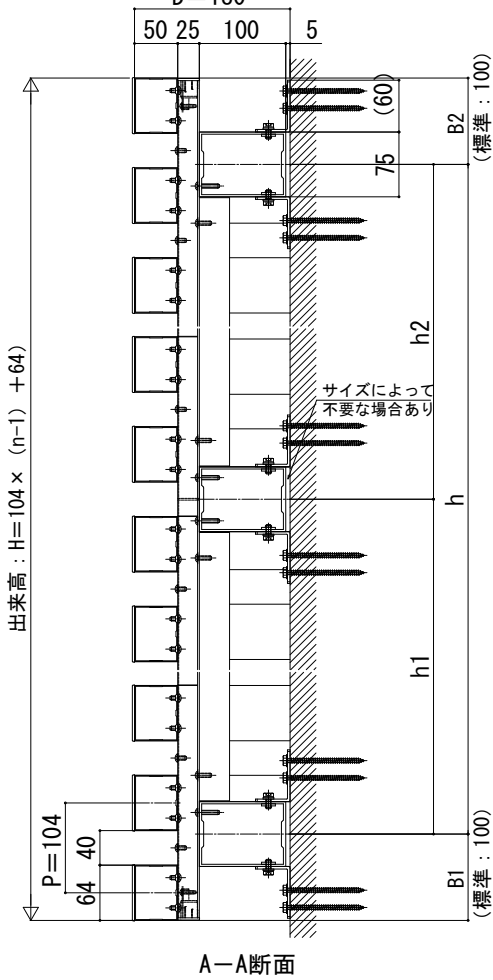

# ルシアス スクリーン

- ルシアス スクリーン
- 持ち出し納まり コーナー 横デザイン

○太格子、横棧75×100  
D=180

n: 格子本数

【B1, B2の範囲】

・太格子

横棧	標準	H < 1800	H ≥ 1800
2本	100	$100 \leq (B1, B2) \leq H / 4$	$100 \leq (B1, B2) \leq 450$
横棧	標準	H < 3600	H ≥ 3600
3本	100	$100 \leq (B1, B2) \leq H / 8$	$100 \leq (B1, B2) \leq 450$

○細格子、横棧75×75

n: 格子本数

【B1, B2の範囲】

・細格子

横棧	標準	H < 1800	H ≥ 1800
2本	100	$100 \leq (B1, B2) \leq H / 4$	$100 \leq (B1, B2) \leq 450$
横棧	標準	H < 3600	H ≥ 3600
3本	100	$100 \leq (B1, B2) \leq H / 8$	$100 \leq (B1, B2) \leq 450$