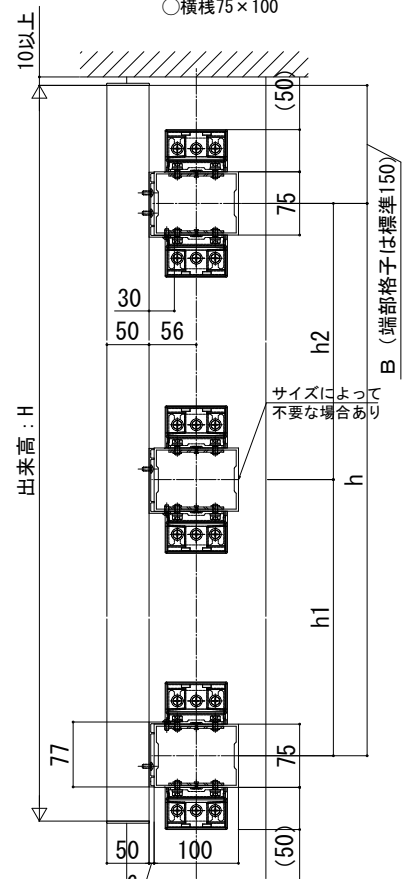

ルシアス スクリーン

■ルシアス スクリーン

■傾斜・切妻納まり

●壁内納まりの場合

横棧2本仕様

横棧3本仕様

[Bの範囲]

※人が格子に触れないところに取付

ストライプ格子	480以下
細格子	750以下
太格子	750以下

[Bの範囲]

※人が格子に触れるところに取付

ストライプ格子	H < 800	B ≤ H / 4
	H ≥ 800	B ≤ 200
細格子	H < 2000	B ≤ H / 4
太格子	H ≥ 2000	B ≤ 500

●壁付・持ち出し納まりの場合

横棧2本仕様

横棧3本仕様

[Bの範囲]

※人が格子に触れないところに取付

ストライプ格子	480以下
細格子	750以下
太格子	750以下

[Bの範囲]

※人が格子に触れるところに取付

ストライプ格子	H < 800	B ≤ H / 4
	H ≥ 800	B ≤ 200
細格子	H < 2000	B ≤ H / 4
太格子	H ≥ 2000	B ≤ 500

●壁内納まりの場合

○横棧37×75

B-B断面

○横棧75×75

B-B断面

○横棧75×100

B-B断面