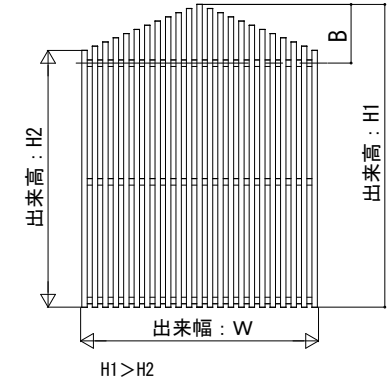

ルシアス スクリーン

■ルシアス スクリーン

■傾斜・切妻納まり

●壁内納まりの場合

横棧2本仕様

横棧3本仕様

[Bの範囲]

※人が格子に触れないところに取付

ストライプ格子	480以下
細格子	750以下
太格子	750以下

[Bの範囲]

※人が格子に触れるところに取付

ストライプ格子	H < 800	B ≤ H / 4
	H ≥ 800	B ≤ 200
細格子	H < 2000	B ≤ H / 4
太格子	H ≥ 2000	B ≤ 500

●壁付・持ち出し納まりの場合

横棧2本仕様

横棧3本仕様

[Bの範囲]

※人が格子に触れないところに取付

ストライプ格子	480以下
細格子	750以下
太格子	750以下

[Bの範囲]

※人が格子に触れるところに取付

ストライプ格子	H < 800	B ≤ H / 4
	H ≥ 800	B ≤ 200
細格子	H < 2000	B ≤ H / 4
太格子	H ≥ 2000	B ≤ 500

●壁内納まりの場合

○横棧37×75

B-B断面