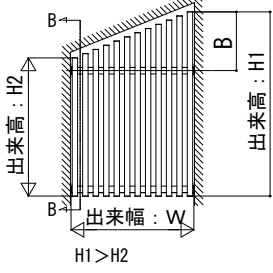

ルシアス スクリーン

■ルシアス スクリーン

■傾斜・切妻納まり

●壁内納まりの場合

横棧2本仕様

横棧3本仕様

[Bの範囲]

※人が格子に触れないところに取付

ストライプ格子	480以下
細格子	750以下
太格子	750以下

[Bの範囲]

※人が格子に触れるところに取付

ストライプ格子	H < 800	B ≤ H / 4
	H ≥ 800	B ≤ 200
細格子	H < 2000	B ≤ H / 4
太格子	H ≥ 2000	B ≤ 500

●壁付・持ち出し納まりの場合

横棧2本仕様

横棧3本仕様

[Bの範囲]

※人が格子に触れないところに取付

ストライプ格子	480以下
細格子	750以下
太格子	750以下

[Bの範囲]

※人が格子に触れるところに取付

ストライプ格子	H < 800	B ≤ H / 4
	H ≥ 800	B ≤ 200
細格子	H < 2000	B ≤ H / 4
太格子	H ≥ 2000	B ≤ 500

●壁内納まりの場合

○横棧37×75

B-B断面