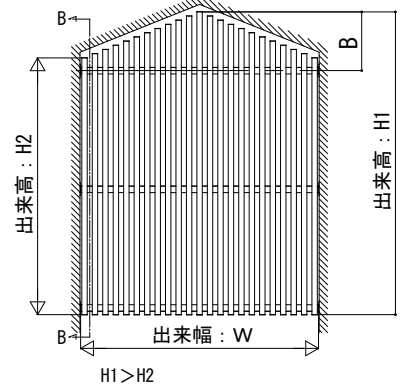

ルシアス スクリーン

■ルシアス スクリーン

■傾斜・切妻納まり

●壁内納まりの場合

横棧2本仕様

横棧3本仕様

[Bの範囲]

※人が格子に触れないところに取付

ストライプ格子	480以下
細格子	750以下
太格子	750以下

[Bの範囲]

※人が格子に触れるところに取付

ストライプ格子	H < 800	B ≤ H / 4
	H ≥ 800	B ≤ 200
細格子	H < 2000	B ≤ H / 4
太格子	H ≥ 2000	B ≤ 500

●壁付・持ち出し納まりの場合

横棧2本仕様

横棧3本仕様

[Bの範囲]

※人が格子に触れないところに取付

ストライプ格子	480以下
細格子	750以下
太格子	750以下

[Bの範囲]

※人が格子に触れるところに取付

ストライプ格子	H < 800	B ≤ H / 4
	H ≥ 800	B ≤ 200
細格子	H < 2000	B ≤ H / 4
太格子	H ≥ 2000	B ≤ 500

●壁内納まりの場合

○横棧37×75

B-B断面

○横棧75×75

B-B断面

○横棧75×100

B-B断面