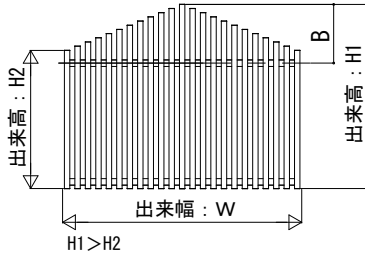

ルシアス スクリーン

■ルシアス スクリーン

■傾斜・切妻納まり

●壁内納まりの場合

横棧2本仕様

横棧3本仕様

[Bの範囲]

※人が格子に触れないところに取付

ストライプ格子	480以下
細格子	750以下
太格子	750以下

[Bの範囲]

※人が格子に触れるところに取付

ストライプ格子	H < 800	B ≤ H / 4
	H ≥ 800	B ≤ 200
細格子	H < 2000	B ≤ H / 4
太格子	H ≥ 2000	B ≤ 500

●壁付・持ち出し納まりの場合

横棧2本仕様

横棧3本仕様

[Bの範囲]

※人が格子に触れないところに取付

ストライプ格子	480以下
細格子	750以下
太格子	750以下

[Bの範囲]

※人が格子に触れるところに取付

ストライプ格子	H < 800	B ≤ H / 4
	H ≥ 800	B ≤ 200
細格子	H < 2000	B ≤ H / 4
太格子	H ≥ 2000	B ≤ 500

●壁内納まりの場合

○横棧37×75

B-B断面