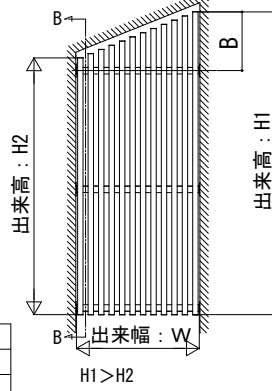

ルシアス スクリーン

■ルシアス スクリーン

■傾斜・切妻納まり

●壁内納まりの場合

横棧2本仕様

横棧3本仕様

[Bの範囲]

※人が格子に触れないところに取付

ストライプ格子	480以下
細格子	750以下
太格子	750以下

[Bの範囲]

※人が格子に触れるところに取付

ストライプ格子	H < 800	B ≤ H / 4
	H ≥ 800	B ≤ 200
細格子	H < 2000	B ≤ H / 4
太格子	H ≥ 2000	B ≤ 500

●壁付・持ち出し納まりの場合

横棧2本仕様

横棧3本仕様

[Bの範囲]

※人が格子に触れないところに取付

ストライプ格子	480以下
細格子	750以下
太格子	750以下

[Bの範囲]

※人が格子に触れるところに取付

ストライプ格子	H < 800	B ≤ H / 4
	H ≥ 800	B ≤ 200
細格子	H < 2000	B ≤ H / 4
太格子	H ≥ 2000	B ≤ 500

●壁内納まりの場合

○横棧37×75

B-B断面

○横棧75×75

B-B断面

○横棧75×100

B-B断面