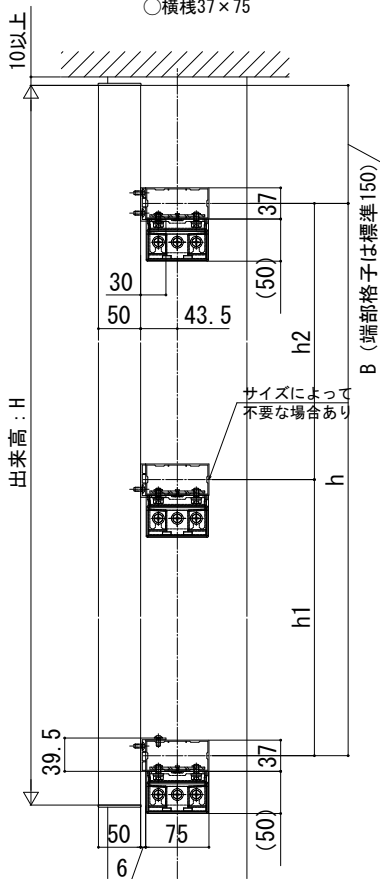

ルシアス スクリーン

■ルシアス スクリーン

■傾斜・切妻納まり

●壁内納まりの場合

横棧2本仕様

横棧3本仕様

[Bの範囲]

※人が格子に触れないところに取付

ストライプ格子	480以下
細格子	750以下
太格子	750以下

[Bの範囲]

※人が格子に触れるところに取付

ストライプ格子	H < 800	B ≤ H / 4
	H ≥ 800	B ≤ 200
細格子	H < 2000	B ≤ H / 4
太格子	H ≥ 2000	B ≤ 500

●壁付・持ち出し納まりの場合

横棧2本仕様

横棧3本仕様

[Bの範囲]

※人が格子に触れないところに取付

ストライプ格子	480以下
細格子	750以下
太格子	750以下

[Bの範囲]

※人が格子に触れるところに取付

ストライプ格子	H < 800	B ≤ H / 4
	H ≥ 800	B ≤ 200
細格子	H < 2000	B ≤ H / 4
太格子	H ≥ 2000	B ≤ 500

●壁内納まりの場合

○横棧37×75

B-B断面

○横棧75×75

B-B断面

○横棧75×100

B-B断面