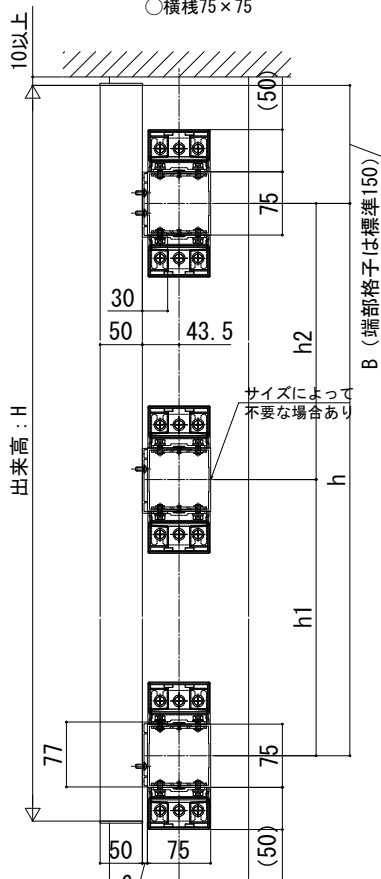

ルシアス スクリーン

■ルシアス スクリーン

■傾斜・切妻納まり

●壁内納まりの場合

横棧2本仕様

横棧3本仕様

[Bの範囲]

※人が格子に触れないところに取付

ストライプ格子	480以下
細格子	750以下
太格子	750以下

[Bの範囲]

※人が格子に触れるところに取付

ストライプ格子	H < 800	B ≤ H / 4
	H ≥ 800	B ≤ 200
細格子	H < 2000	B ≤ H / 4
太格子	H ≥ 2000	B ≤ 500

●壁付・持ち出し納まりの場合

横棧2本仕様

横棧3本仕様

[Bの範囲]

※人が格子に触れないところに取付

ストライプ格子	480以下
細格子	750以下
太格子	750以下

[Bの範囲]

※人が格子に触れるところに取付

ストライプ格子	H < 800	B ≤ H / 4
	H ≥ 800	B ≤ 200
細格子	H < 2000	B ≤ H / 4
太格子	H ≥ 2000	B ≤ 500

●壁内納まりの場合

○横棧37×75

B-B断面

○横棧75×75

B-B断面

○横棧75×100

B-B断面