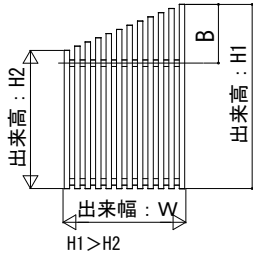

ルシアス スクリーン

■ルシアス スクリーン

■傾斜・切妻納まり

●壁内納まりの場合

横棧2本仕様

横棧3本仕様

[Bの範囲]

※人が格子に触れないところに取付

ストライプ格子	480以下
細格子	750以下
太格子	750以下

[Bの範囲]

※人が格子に触れるところに取付

ストライプ格子	H < 800	B ≤ H / 4
	H ≥ 800	B ≤ 200
細格子	H < 2000	B ≤ H / 4
太格子	H ≥ 2000	B ≤ 500

●壁付・持ち出し納まりの場合

横棧2本仕様

横棧3本仕様

[Bの範囲]

※人が格子に触れないところに取付

ストライプ格子	480以下
細格子	750以下
太格子	750以下

[Bの範囲]

※人が格子に触れるところに取付

ストライプ格子	H < 800	B ≤ H / 4
	H ≥ 800	B ≤ 200
細格子	H < 2000	B ≤ H / 4
太格子	H ≥ 2000	B ≤ 500

●壁内納まりの場合

○横棧37×75

B-B断面