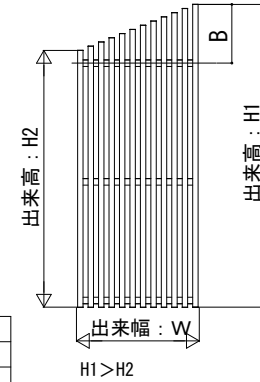

ルシアス スクリーン

■ルシアス スクリーン

■傾斜・切妻納まり

●壁内納まりの場合

横棧2本仕様

横棧3本仕様

[Bの範囲]

※人が格子に触れないところに取付

ストライプ格子	480以下
細格子	750以下
太格子	750以下

[Bの範囲]

※人が格子に触れるところに取付

ストライプ格子	H < 800	B ≤ H / 4
	H ≥ 800	B ≤ 200
細格子	H < 2000	B ≤ H / 4
太格子	H ≥ 2000	B ≤ 500

●壁付・持ち出し納まりの場合

横棧2本仕様

横棧3本仕様

[Bの範囲]

※人が格子に触れないところに取付

ストライプ格子	480以下
細格子	750以下
太格子	750以下

[Bの範囲]

※人が格子に触れるところに取付

ストライプ格子	H < 800	B ≤ H / 4
	H ≥ 800	B ≤ 200
細格子	H < 2000	B ≤ H / 4
太格子	H ≥ 2000	B ≤ 500

●壁内納まりの場合

○横棧37×75

B-B断面

○横棧75×75

B-B断面

○横棧75×100

B-B断面