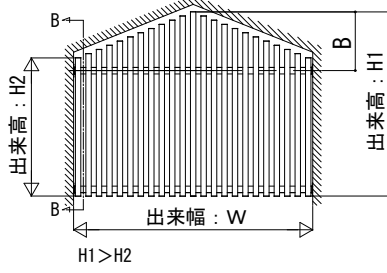

ルシアス スクリーン

■ルシアス スクリーン

■傾斜・切妻納まり

●壁内納まりの場合

横棧2本仕様

横棧3本仕様

[Bの範囲]

※人が格子に触れないところに取付

ストライプ格子	480以下
細格子	750以下
太格子	750以下

[Bの範囲]

※人が格子に触れるところに取付

ストライプ格子	H < 800	B ≤ H / 4
	H ≥ 800	B ≤ 200
細格子	H < 2000	B ≤ H / 4
太格子	H ≥ 2000	B ≤ 500

●壁付・持ち出し納まりの場合

横棧2本仕様

横棧3本仕様

[Bの範囲]

※人が格子に触れないところに取付

ストライプ格子	480以下
細格子	750以下
太格子	750以下

[Bの範囲]

※人が格子に触れるところに取付

ストライプ格子	H < 800	B ≤ H / 4
	H ≥ 800	B ≤ 200
細格子	H < 2000	B ≤ H / 4
太格子	H ≥ 2000	B ≤ 500

●壁内納まりの場合

○横棧37×75

B-B断面

○横棧75×75

B-B断面

○横棧75×100

B-B断面