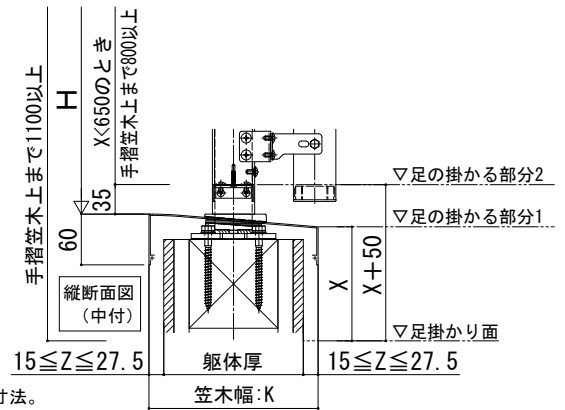

物干しセット ハンドレールシリーズ用

■ハンドレール用 物干しセット／収納式物干し・捨て柱タイプ（床支持タイプ・持ち出しタイプに取付け）

■ルシアス ハンドレール（外付用・中付用）

■シャローネ ハンドレール

■シンプレオ ハンドレール