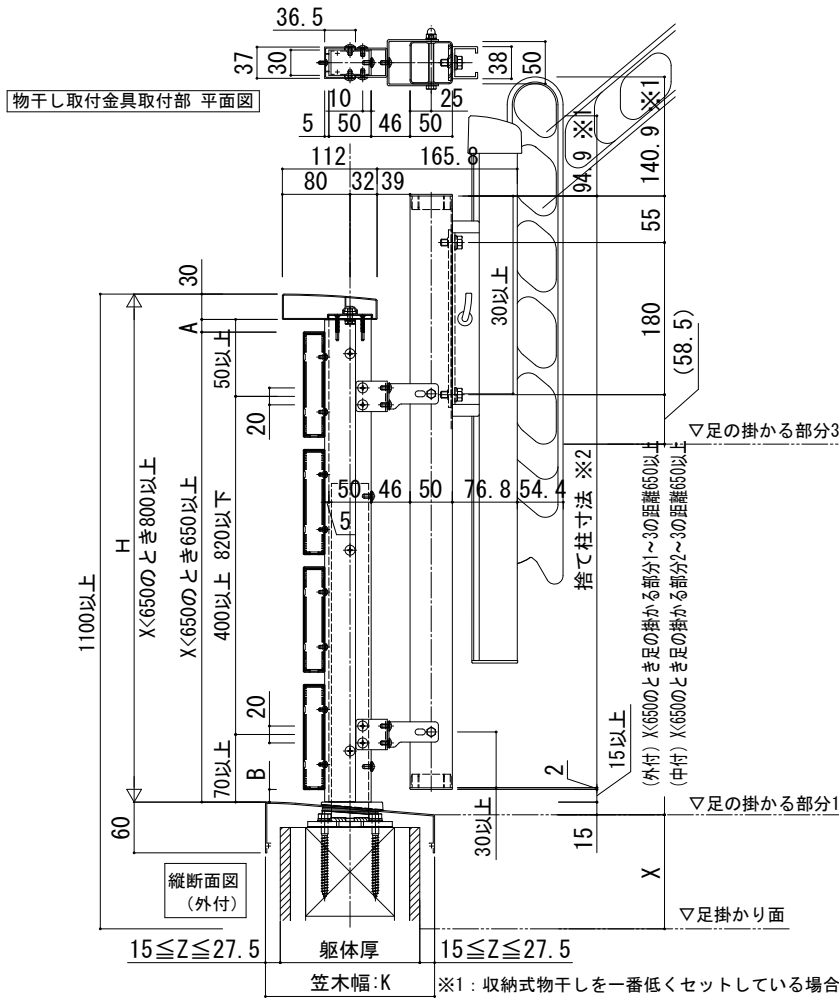

物干しセット ハンドレールシリーズ用

■ハンドレール用 物干しセット／収納式物干し・捨て柱タイプ（床支持タイプ・持ち出しタイプに取付け）

■ルシアス ハンドレール（外付用・中付用）

■シャローネ ハンドレール

■シンプレオ ハンドレール