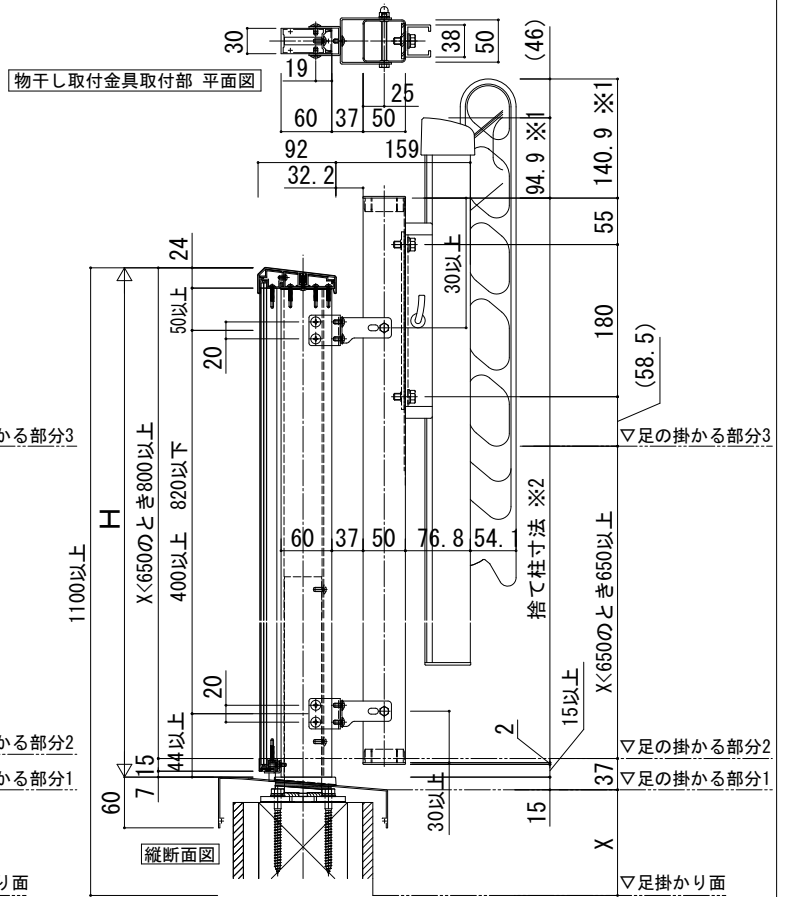

物干しセット ハンドレールシリーズ用

■ハンドレール用 物干しセット／収納式物干し・捨て柱タイプ（床支持タイプに取付け）

■エルビュート ハンドレール 二辺支持

■エルビュートハンドレール フレームイン四辺支持

※1: 収納式物干しを一番低くセットしている場合の寸法。
※2: 捨て柱は切詰め可（切詰めないとき、880）

※1: 収納式物干しを一番低くセットしている場合の寸法。
※2: 捨て柱は切詰め可（切詰めないとき、880）

■エルビュート ハンドレール 四辺支持・格子付き四辺支持・DPGパネル

※1: 収納式物干しを一番低くセットしている場合の寸法。
※2: 捨て柱は切詰め可（切詰めないとき、880）