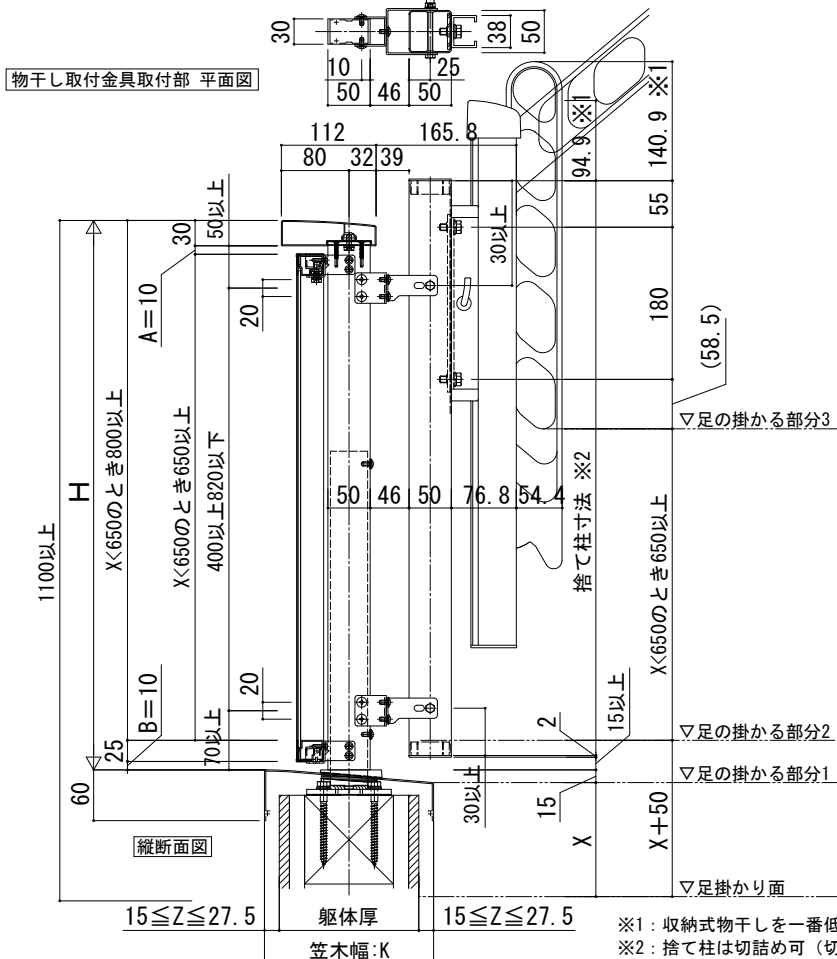

物干しセット ハンドレールシリーズ用

■ハンドレール用 物干しセット／収納式物干し・捨て柱タイプ（床支持タイプに取付け）

■エルビュート ハンドレール 二辺支持

■エルビュートハンドレール フレームイン四辺支持

※1: 収納式物干しを一番低くセットしている場合の寸法。
※2: 捨て柱は切詰め可（切詰めないとき、880）

※1: 収納式物干しを一番低くセットしている場合の寸法。
※2: 捨て柱は切詰め可（切詰めないとき、880）

■エルビュート ハンドレール 四辺支持・格子付き四辺支持・DPGパネル

※1: 収納式物干しを一番低くセットしている場合の寸法。
※2: 捨て柱は切詰め可（切詰めないとき、880）