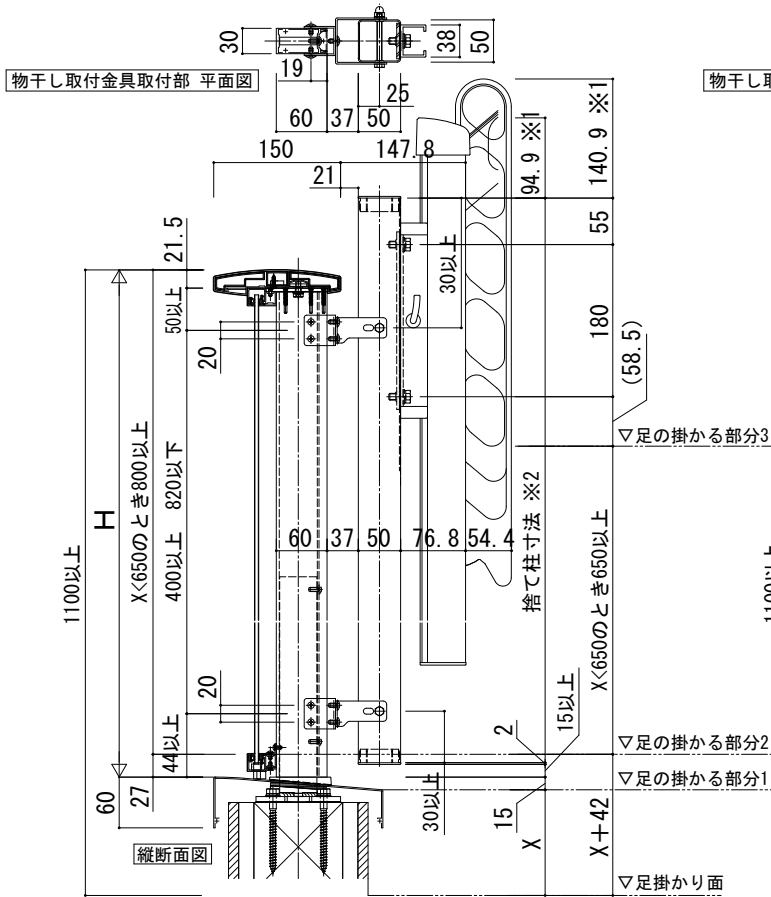

物干しセット ハンドレールシリーズ用

■ハンドレール用 物干しセット／収納式物干し・捨て柱タイプ（床支持タイプに取付け）

■エルビュート ハンドレール 二辺支持

■エルビュートハンドレール フレームイン四辺支持

※1: 収納式物干しを一番低くセットしている場合の寸法。
※2: 捨て柱は切詰め可（切詰めないとき、880）

※1: 収納式物干しを一番低くセットしている場合の寸法。
※2: 捨て柱は切詰め可（切詰めないとき、880）

■エルビュート ハンドレール 四辺支持・格子付き四辺支持・DPGパネル

※1: 収納式物干しを一番低くセットしている場合の寸法。
※2: 捨て柱は切詰め可（切詰めないとき、880）