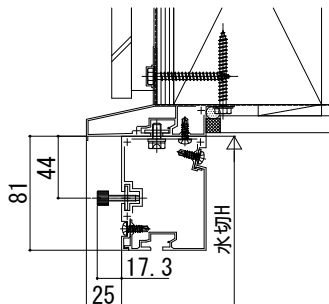

■機能商品ラクラク後付け 多機能水切・多機能幕板

●多機能幕板

○正面図

○側面図

■後付け機能商品 代表納まり図

●多機能水切+フック (鉛直)

●多機能水切+アタッチメント+フック (水平) ●多機能水切+アタッチメント+フック (鉛直)

●多機能水切+アウターシェード