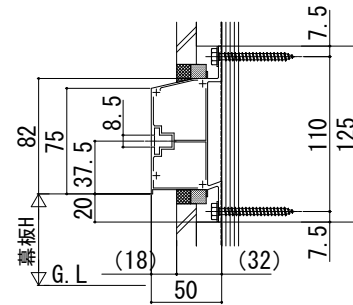

■機能商品ラクラク後付け 多機能水切・多機能幕板

●多機能幕板

○正面図

○側面図

■後付け機能商品 代表納まり図

●多機能水切+フック (鉛直)

●多機能水切+アタッチメント+フック (水平) ●多機能水切+アタッチメント+フック (鉛直)

●多機能水切+アウターシェード