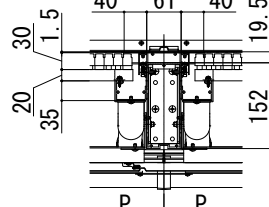

# ルシアス バルコニー

■ルシアス バルコニー 持ち出し式（胴差し納まり）

■桁隠しなし 横格子 【軒天+集合樋】

■化粧床材リベルパ

■平面図

●単体

躯体間口		製品L	
関東間	1間	1820	1820
	1.5間	2730	2730
	2間	3640	3640
メーターモジュール	1間	2000	2000
	1.5間	3000	3000
	2間	4000	4000
	2.5間	5000	5000

呼称奥行	D
2尺	565
3尺	855
4尺	1155

## ■正面図

●躯体側

奥行2尺・3尺

奥行4尺

●連結部

奥行2尺・3尺

奥行4尺

躯体間口		製品L		P
関東間	1.5間+1.5間	5460	5460	455
	1.5間+2間	6370	6370	
	2間+2間	7280	7280	
	2間+2.5間	8190	8190	
メーターモジュール	2.5間+2.5間	9100	9100	500
	1.5間+1.5間	6000	6000	
	1.5間+2間	7000	7000	
	2間+2間	8000	8000	
	2間+2.5間	9000	9000	
	2.5間+2.5間	10000	10000	

3.5間 (1.5+2)、4.5間 (2+2.5) は左右勝手があります。