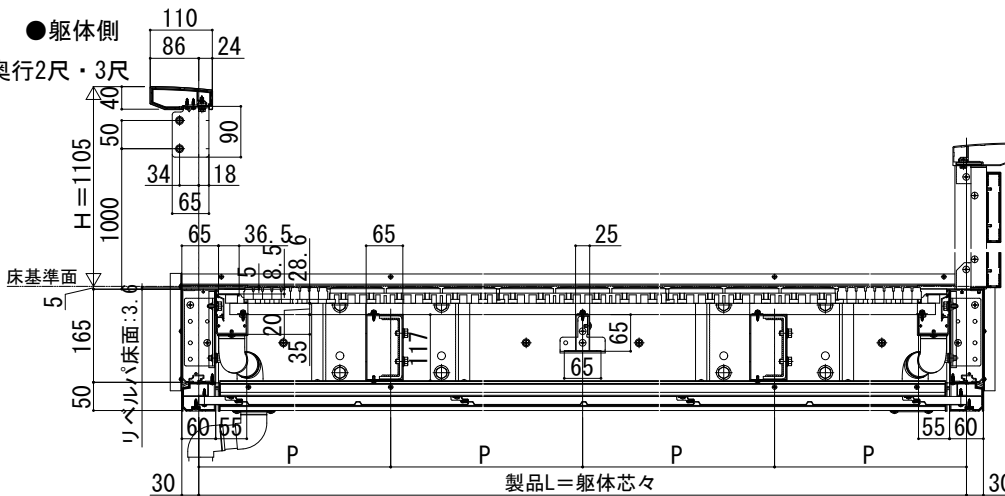

# ルシアス バルコニー

■ルシアス バルコニー 持ち出し式（胴差し納まり）

■桁隠しなし 横格子 【軒天+集合樋】

■化粧床材リベルパ

■平面図

●単体

躯体間口		製品L	
関東間	1間	1820	1820
	1.5間	2730	2730
	2間	3640	3640
メーターモジュール	1間	2000	2000
	1.5間	3000	3000
	2間	4000	4000
	2.5間	5000	5000

呼称奥行	D
2尺	565
3尺	855
4尺	1155

## ■正面図

●躯体側

奥行2尺・3尺

奥行4尺

●連結部

奥行2尺・3尺

奥行4尺

躯体間口		製品L		P
関東間	1.5間+1.5間	5460	5460	455
	1.5間+2間	6370	6370	
	2間+2間	7280	7280	
	2間+2.5間	8190	8190	
メーターモジュール	2.5間+2.5間	9100	9100	500
	1.5間+1.5間	6000	6000	
	1.5間+2間	7000	7000	
	2間+2間	8000	8000	
	2間+2.5間	9000	9000	
	2.5間+2.5間	10000	10000	

3.5間 (1.5+2)、4.5間 (2+2.5) は左右勝手があります。