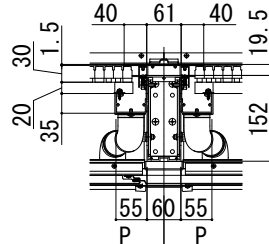

# ルシアス バルコニー

■ルシアス バルコニー 持ち出し式（胴差し納まり）

■桁隠しなし 横格子 【軒天+集合樋】

■化粧床材リベルパ

■平面図

●単体

躯体間口		製品L	
関東間	1間	1820	1820
	1.5間	2730	2730
	2間	3640	3640
メーターモジュール	1間	2000	2000
	1.5間	3000	3000
	2間	4000	4000
	2.5間	5000	5000

呼称奥行	D
2尺	565
3尺	855
4尺	1155

## ■正面図

●躯体側

奥行2尺・3尺

奥行4尺

●連結部

奥行2尺・3尺

奥行4尺

躯体間口		製品L		P
関東間	1.5間+1.5間	5460	5460	455
	1.5間+2間	6370	6370	
	2間+2間	7280	7280	
	2間+2.5間	8190	8190	
メーターモジュール	2.5間+2.5間	9100	9100	500
	1.5間+1.5間	6000	6000	
	1.5間+2間	7000	7000	
	2間+2間	8000	8000	
	2間+2.5間	9000	9000	
	2.5間+2.5間	10000	10000	

3.5間 (1.5+2)、4.5間 (2+2.5) は左右勝手があります。