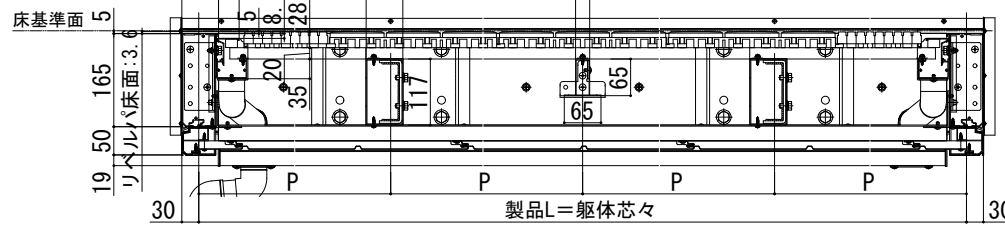

# ルシアス バルコニー

■ルシアス バルコニー 持ち出し式（胴差し納まり）

■桁隠しなし 横格子 【軒天+集合樋】

■化粧床材リベルパ

■平面図

●単体

躯体間口		製品L	
関東間	1間	1820	1820
	1.5間	2730	2730
	2間	3640	3640
メーターモジュール	1間	2000	2000
	1.5間	3000	3000
	2間	4000	4000
	2.5間	5000	5000

呼称奥行	D
2尺	565
3尺	855
4尺	1155

## ■正面図

●躯体側

奥行2尺・3尺

奥行4尺

●連結部

奥行2尺・3尺

奥行4尺

躯体間口		製品L		P
関東間	1.5間+1.5間	5460	5460	455
	1.5間+2間	6370	6370	
	2間+2間	7280	7280	
	2間+2.5間	8190	8190	
メーターモジュール	2.5間+2.5間	9100	9100	500
	1.5間+1.5間	6000	6000	
	1.5間+2間	7000	7000	
	2間+2間	8000	8000	
	2間+2.5間	9000	9000	
	2.5間+2.5間	10000	10000	