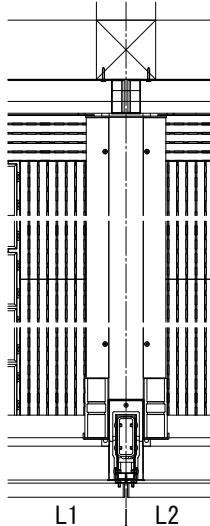

# ルシアス バルコニー

■ルシアス バルコニー 持ち出し式（胴差し納まり）

■桁隠しなし 横格子 【軒天+集合樋】

■化粧床材リベルパ

■平面図

●単体

躯体間口		製品L	
関東間	1間	1820	1820
	1.5間	2730	2730
	2間	3640	3640
メーターモジュール	1間	2000	2000
	1.5間	3000	3000
	2間	4000	4000
	2.5間	5000	5000

呼称奥行	D
2尺	565
3尺	855
4尺	1155

## ■正面図

●躯体側

奥行2尺・3尺

奥行4尺

●連結部

奥行2尺・3尺

奥行4尺

躯体間口		製品L		P
関東間	1.5間+1.5間	5460	5460	455
	1.5間+2間	6370	6370	
	2間+2間	7280	7280	
	2間+2.5間	8190	8190	
メーターモジュール	2.5間+2.5間	9100	9100	500
	1.5間+1.5間	6000	6000	
	1.5間+2間	7000	7000	
	2間+2間	8000	8000	
	2間+2.5間	9000	9000	
	2.5間+2.5間	10000	10000	

3.5間 (1.5+2)、4.5間 (2+2.5) は左右勝手があります。