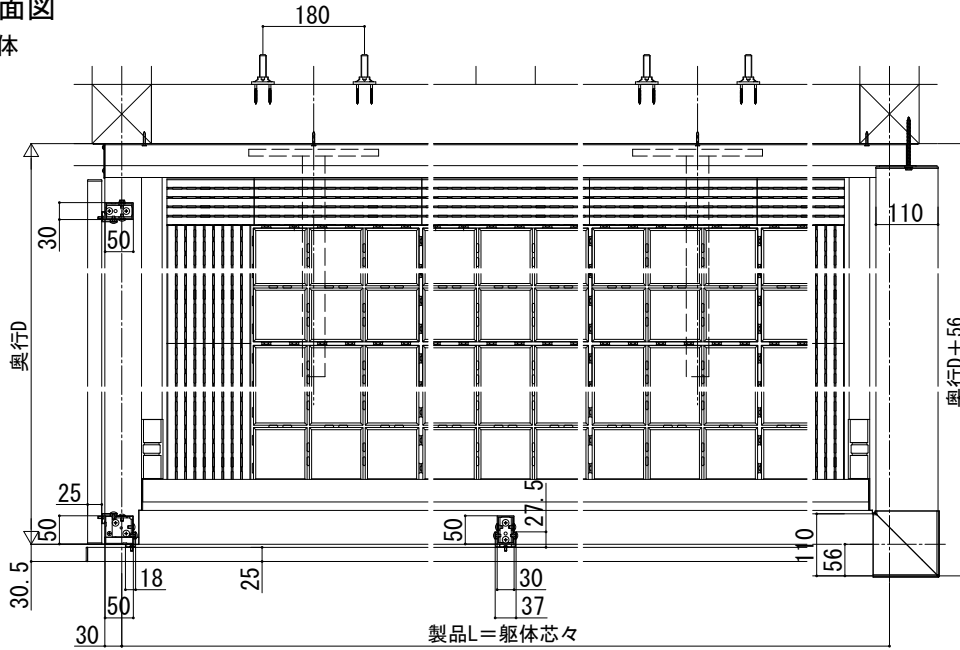

# ルシアス バルコニー

■ルシアス バルコニー 持ち出し式（胴差し納まり）

■桁隠しなし 横格子 【軒天+集合樋】

■化粧床材リベルパ

■平面図

●単体

躯体間口		製品L	
関東間	1間	1820	1820
	1.5間	2730	2730
	2間	3640	3640
メーターモジュール	1間	2000	2000
	1.5間	3000	3000
	2間	4000	4000
	2.5間	5000	5000

呼称奥行	D
2尺	565
3尺	855
4尺	1155

## ■正面図

●躯体側

奥行2尺・3尺

奥行4尺

●連結部

奥行2尺・3尺

奥行4尺

躯体間口		製品L		P
関東間	1.5間+1.5間	5460	5460	455
	1.5間+2間	6370	6370	
	2間+2間	7280	7280	
	2間+2.5間	8190	8190	
メーターモジュール	2.5間+2.5間	9100	9100	500
	1.5間+1.5間	6000	6000	
	1.5間+2間	7000	7000	
	2間+2間	8000	8000	
	2間+2.5間	9000	9000	
	2.5間+2.5間	10000	10000	

3.5間 (1.5+2)、4.5間 (2+2.5) は左右勝手があります。