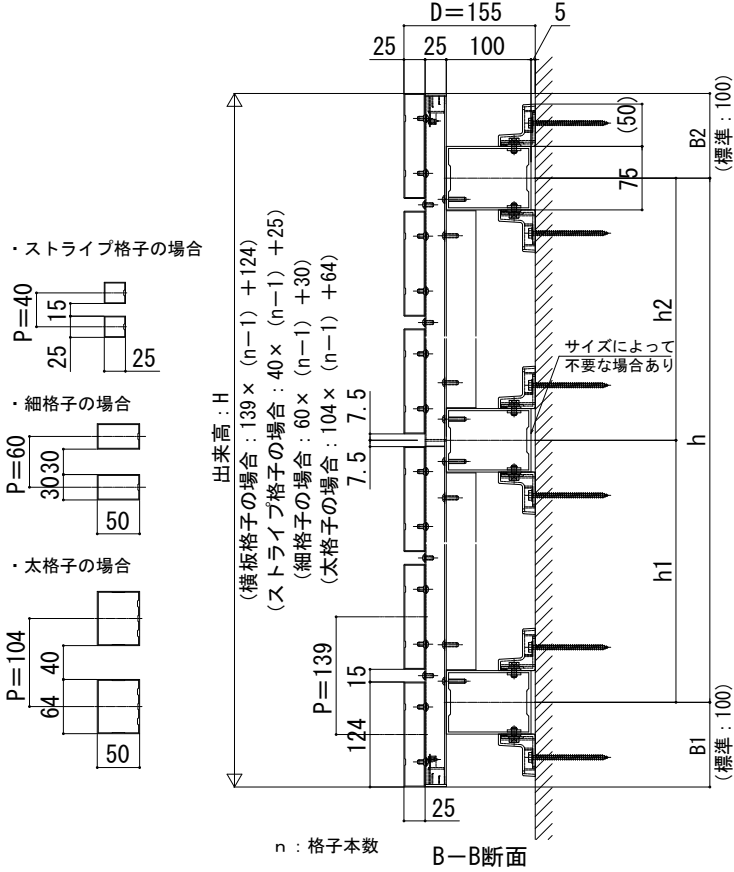

■ルシアス スクリーン  
 ■持ち出し納まり 横棧75×100 横デザイン

外観姿図

格子総本数	h1		h2	
	偶数	奇数	偶数	奇数
細格子	$H/2 - B1$	$H/2 - B1 + 30$	$H/2 - B2$	$H/2 - B2 - 30$
横板格子		$H/2 - B1 + 30.5$		$H/2 - B2 - 169.5$
ストライプ格子		$H/2 - B1 + 20$		$H/2 - B2 - 20$
太格子		$H/2 - B1 + 52$		$H/2 - B2 - 52$

【B1, B2の範囲】

横棧	標準	H < 1800		H ≥ 1800	
		$100 \leq (B1, B2) \leq H/4$	$100 \leq (B1, B2) \leq 450$	$H < 3600$	$H \geq 3600$
横棧 2本	標準				
横棧 3本	標準				
	100	$100 \leq (B1, B2) \leq H/8$	$100 \leq (B1, B2) \leq 450$		