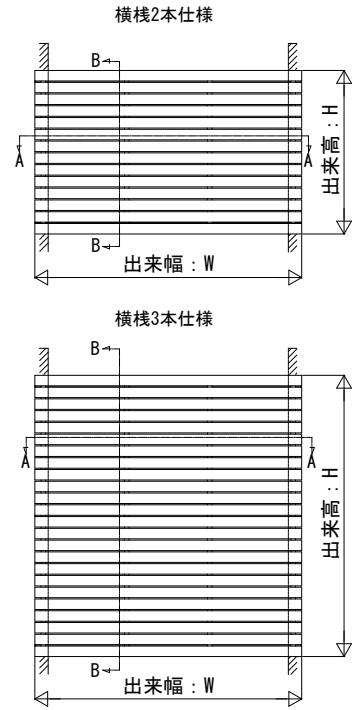

■ルシアス スクリーン  
 ■持ち出し納まり 横棧75×100 横デザイン

外観姿図

格子総本数	h1		h2	
	偶数	奇数	偶数	奇数
細格子	$H/2 - B1$	$H/2 - B1 + 30$	$H/2 - B2$	$H/2 - B2 - 30$
横板格子		$H/2 - B1 + 30.5$		$H/2 - B2 - 169.5$
ストライプ格子		$H/2 - B1 + 20$		$H/2 - B2 - 20$
太格子		$H/2 - B1 + 52$		$H/2 - B2 - 52$

【B1, B2の範囲】

横棧	標準	H < 1800		H ≥ 1800	
		$100 \leq (B1, B2) \leq H/4$	$100 \leq (B1, B2) \leq 450$	$H < 3600$	$H \geq 3600$
横棧 2本	標準				
横棧 3本	標準				
	100	$100 \leq (B1, B2) \leq H/8$	$100 \leq (B1, B2) \leq 450$		