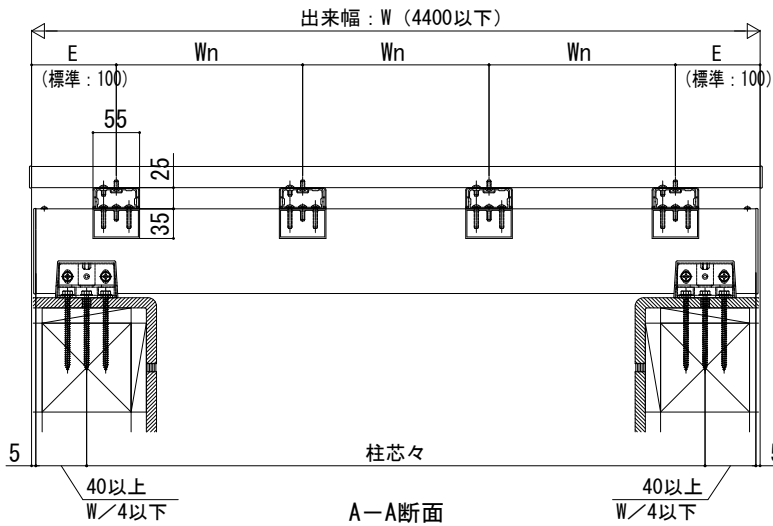

■ルシアス スクリーン  
 ■持ち出し納まり 横棧75×100 横デザイン

外観姿図

格子総本数	h1		h2	
	偶数	奇数	偶数	奇数
細格子	$H/2 - B1$	$H/2 - B1 + 30$	$H/2 - B2$	$H/2 - B2 - 30$
横板格子		$H/2 - B1 + 30.5$		$H/2 - B2 - 169.5$
ストライプ格子		$H/2 - B1 + 20$		$H/2 - B2 - 20$
太格子		$H/2 - B1 + 52$		$H/2 - B2 - 52$

【B1, B2の範囲】

横棧	標準	H < 1800		H ≥ 1800	
		$100 \leq (B1, B2) \leq H/4$	$100 \leq (B1, B2) \leq 450$	$H < 3600$	$H \geq 3600$
横棧 2本	標準				
横棧 3本	標準				
	100	$100 \leq (B1, B2) \leq H/8$	$100 \leq (B1, B2) \leq 450$		