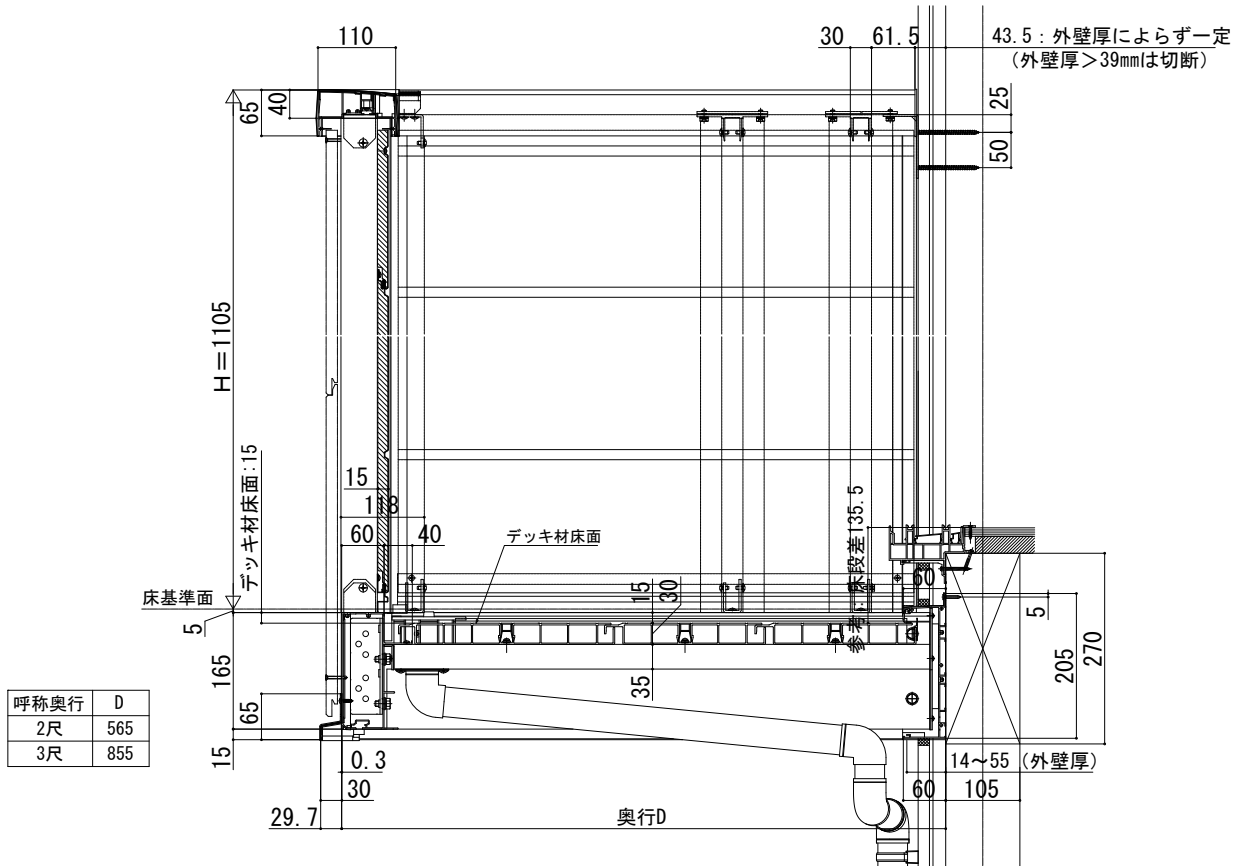

ルシアス スクリーン

- ルシアス バルコニー 持ち出し式 (胴差し納まり)
- 外壁同仕上げ 【標準】
- 側面図

呼称奥行	D
2尺	565
3尺	855

■平面図

躯体間口		製品L	
関東間	1間	1820	1820
	1.5間	2730	2730
	2間	3640	3640
	2.5間	4550	4550
メーターモジュール	1間	2000	2000
	1.5間	3000	3000
	2間	4000	4000
	2.5間	5000	5000

呼称奥行	D
2尺	565
3尺	855