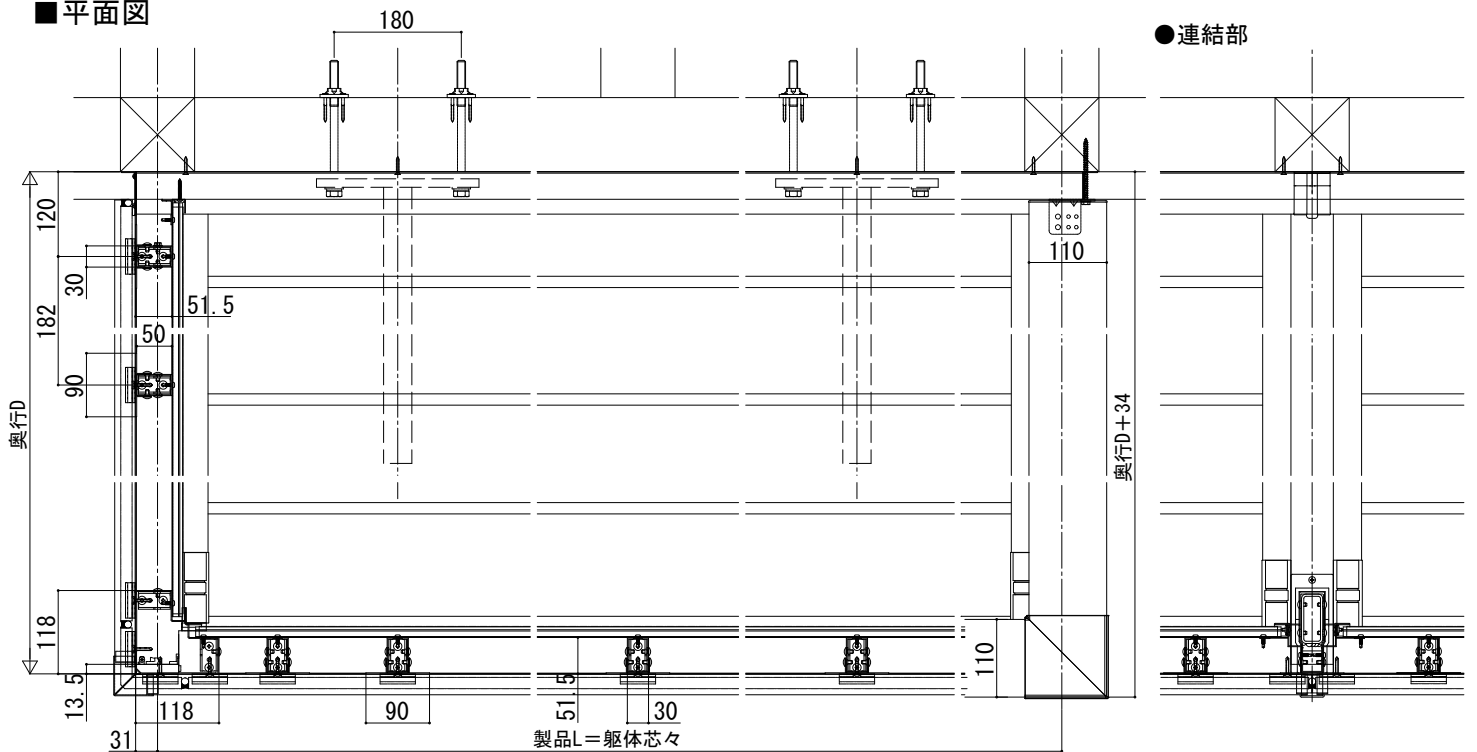

ルシアス スクリーン

- ルシアス バルコニー 持ち出し式 (胴差し納まり)
- 外壁同仕上げ 【標準】
- 側面図

呼称奥行	D
2尺	565
3尺	855

■平面図

躯体間口		製品L	
関東間	1間	1820	1820
	1.5間	2730	2730
	2間	3640	3640
	2.5間	4550	4550
メーターモジュール	1間	2000	2000
	1.5間	3000	3000
	2間	4000	4000
	2.5間	5000	5000

呼称奥行	D
2尺	565
3尺	855