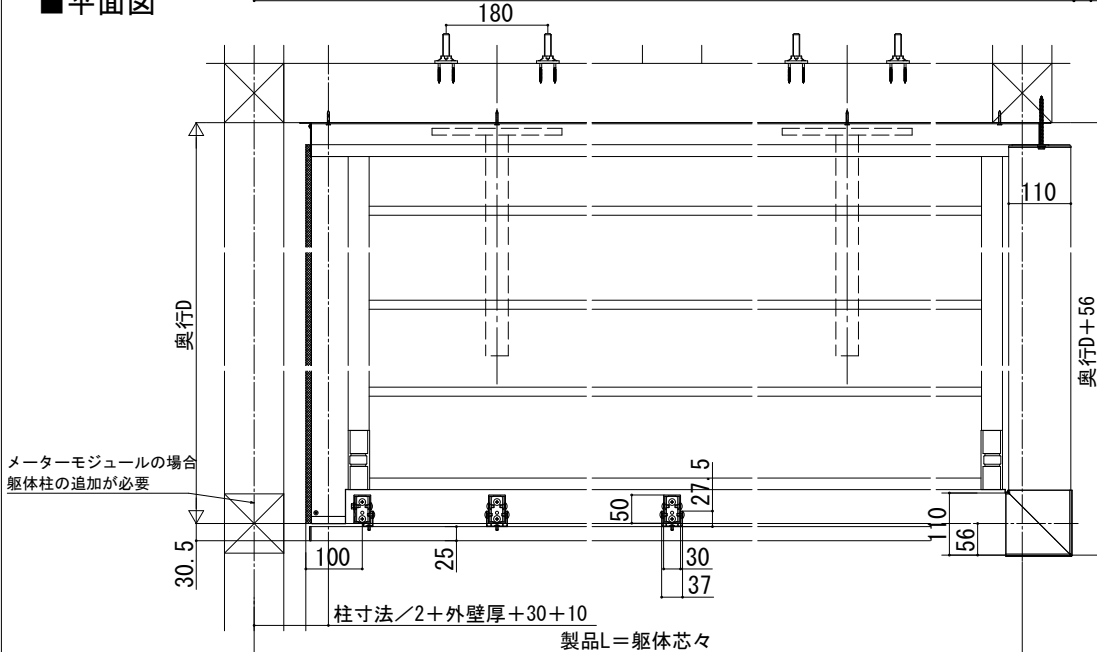

# ルシアス バルコニー

- ルシアス バルコニー 持ち出し式 (胴差し納まり)
- 柵隠しなし 横格子 【軒天+集合樋】
- 片入隅納まり
- 側面図

奥行2尺・3尺 621 (2尺)、911 (3尺)、1211 (4尺)

呼称奥行	D
2尺	565
3尺	855
4尺	1155

## ■正面図

●躯体側

奥行2尺・3尺

奥行4尺

## ■平面図

関係間	躯体間口		製品L	P
	間	間		
関東間	1間	1820	1820	455
	1.5間	2730	2730	
	2間	3640	3640	
メーターモジュール	2.5間	4550	4550	500
	1間	2000	2000	
	1.5間	3000	3000	
2間	4000	4000		
2.5間	5000	5000		

呼称奥行	D
2尺	565
3尺	855
4尺	1155