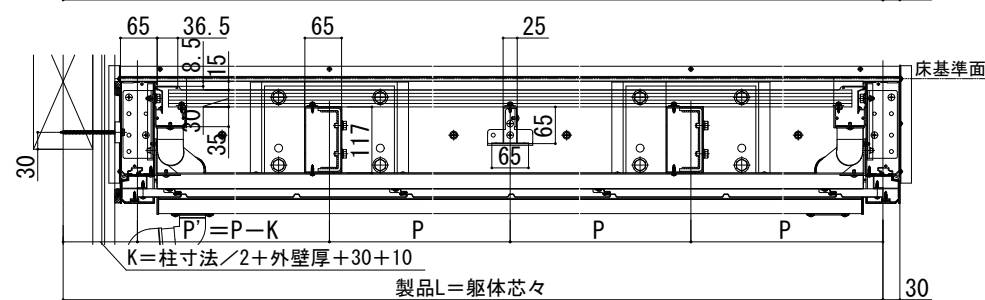

# ルシアス バルコニー

- ルシアス バルコニー 持ち出し式 (胴差し納まり)
- 柵隠しなし 横格子 【軒天+集合樋】
- 片入隅納まり
- 側面図

奥行2尺・3尺 621 (2尺)、911 (3尺)、1211 (4尺)

呼称奥行	D
2尺	565
3尺	855
4尺	1155

## ■正面図

●躯体側

奥行2尺・3尺

奥行4尺

## ■平面図

関係間	躯体間口		製品L	P
	間	間		
関東間	1間	1820	1820	455
	1.5間	2730	2730	
	2間	3640	3640	
メーターモジュール	2.5間	4550	4550	500
	1間	2000	2000	
	1.5間	3000	3000	
2間	4000	4000		
2.5間	5000	5000		

呼称奥行	D
2尺	565
3尺	855
4尺	1155