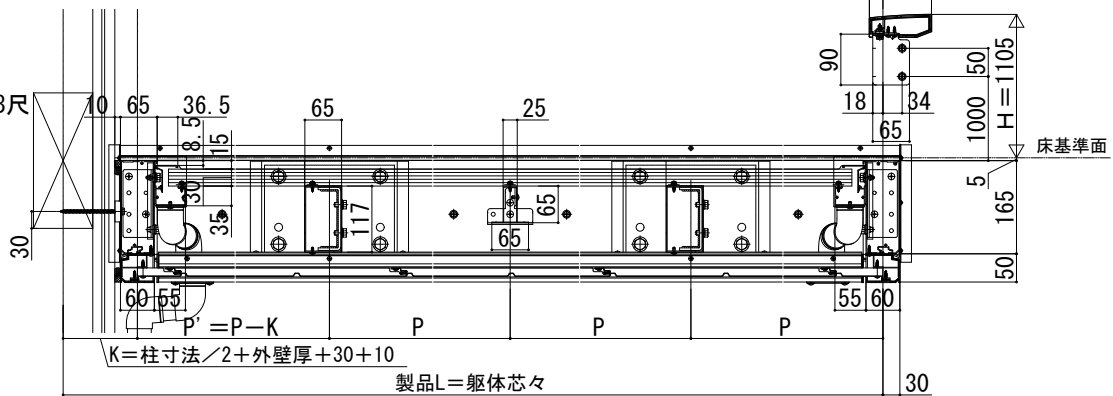

# ルシアス バルコニー

- ルシアス バルコニー 持ち出し式 (胴差し納まり)
- 柵隠しなし 横格子 【軒天+集合樋】
- 片入隅納まり
- 側面図

奥行2尺・3尺 621 (2尺)、911 (3尺)、1211 (4尺)

呼称奥行	D
2尺	565
3尺	855
4尺	1155

## ■正面図

●躯体側

奥行2尺・3尺

奥行4尺

## ■平面図

関係間	躯体間口		製品L	P
	間	間		
関東間	1間	1820	1820	455
	1.5間	2730	2730	
	2間	3640	3640	
メーターモジュール	2.5間	4550	4550	500
	1間	2000	2000	
	1.5間	3000	3000	
2間	4000	4000		
2.5間	5000	5000		

呼称奥行	D
2尺	565
3尺	855
4尺	1155