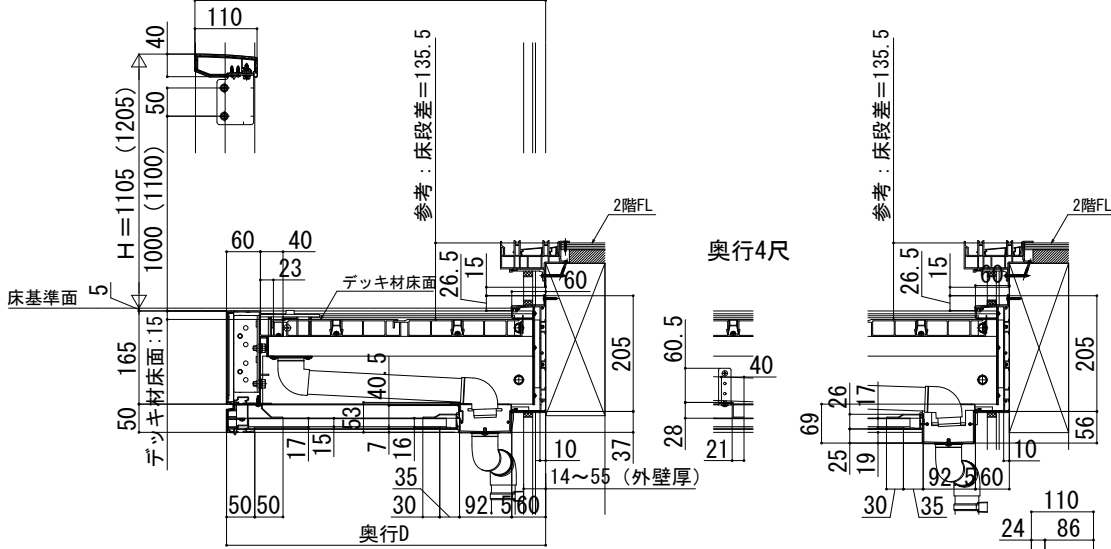

# ルシアス バルコニー

- ルシアス バルコニー 持ち出し式 (胴差し納まり)
- 柵隠しなし 横格子 【軒天+集合樋】
- 片入隅納まり
- 側面図

奥行2尺・3尺 621 (2尺)、911 (3尺)、1211 (4尺)

呼称奥行	D
2尺	565
3尺	855
4尺	1155

## ■正面図

●躯体側

奥行2尺・3尺

奥行4尺

## ■平面図

関係間	躯体間口		製品L	P
	間	間		
関東間	1間	1820	1820	455
	1.5間	2730	2730	
	2間	3640	3640	
メーターモジュール	2.5間	4550	4550	500
	1間	2000	2000	
	1.5間	3000	3000	
2間	4000	4000		
2.5間	5000	5000		

呼称奥行	D
2尺	565
3尺	855
4尺	1155