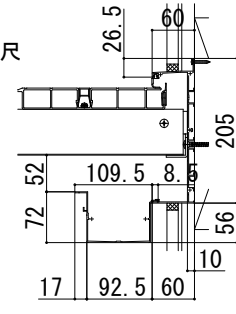

ルシアス バルコニー

■ルシアス バルコニー 持ち出し式 (胴差し納まり)

■桁隠しなし 横格子 【集合樋】

■側面図

●妻梁部

奥行2尺・3尺

| 呼称奥行 | D |
|------|------|
| 2尺 | 565 |
| 3尺 | 855 |
| 4尺 | 1155 |

奥行4尺

●先付ブラケット部

奥行2尺・3尺

奥行4尺

●根太部

奥行2尺・3尺

奥行4尺

■平面図

| 関係間 | 躯体間口 | | 製品L |
|-----------|------|------|------|
| | 1間 | 1820 | 1820 |
| 1.5間 | 2730 | 2730 | |
| 2間 | 3640 | 3640 | |
| 2.5間 | 4550 | 4550 | |
| 1間 | 2000 | 2000 | |
| メーターモジュール | 1.5間 | 3000 | 3000 |
| | 2間 | 4000 | 4000 |
| | 2.5間 | 5000 | 5000 |

| 呼称奥行 | D |
|------|------|
| 2尺 | 565 |
| 3尺 | 855 |
| 4尺 | 1155 |