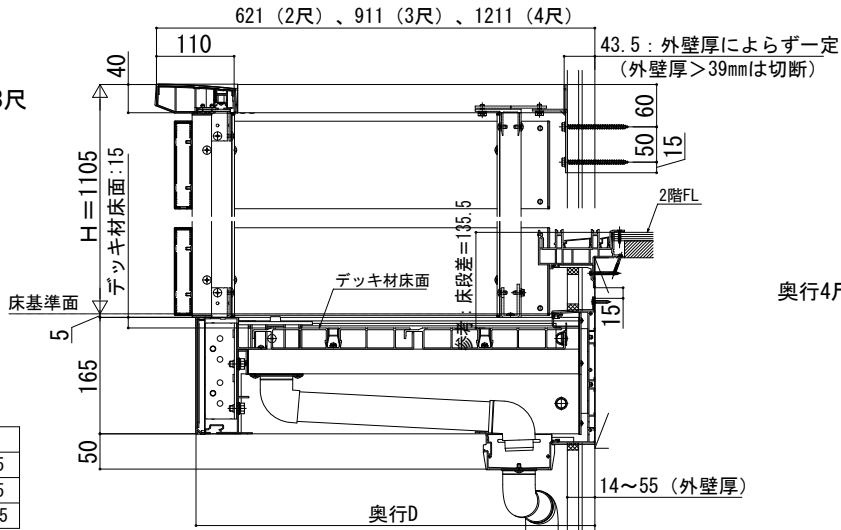

ルシアス バルコニー

■ルシアス バルコニー 持ち出し式 (胴差し納まり)

■桁隠しなし 横格子 【集合樋】

■側面図

●妻梁部

奥行2尺・3尺

| 呼称奥行 | D |
|------|------|
| 2尺 | 565 |
| 3尺 | 855 |
| 4尺 | 1155 |

奥行4尺

●先付ブラケット部

奥行2尺・3尺

奥行4尺

●根太部

奥行2尺・3尺

奥行4尺

■平面図

| 関係間 | 躯体間口 | | 製品L |
|-----------|------|------|------|
| | 1間 | 1820 | 1820 |
| 1.5間 | 2730 | 2730 | |
| 2間 | 3640 | 3640 | |
| 2.5間 | 4550 | 4550 | |
| 1間 | 2000 | 2000 | |
| メーターモジュール | 1.5間 | 3000 | 3000 |
| | 2間 | 4000 | 4000 |
| | 2.5間 | 5000 | 5000 |

| 呼称奥行 | D |
|------|------|
| 2尺 | 565 |
| 3尺 | 855 |
| 4尺 | 1155 |