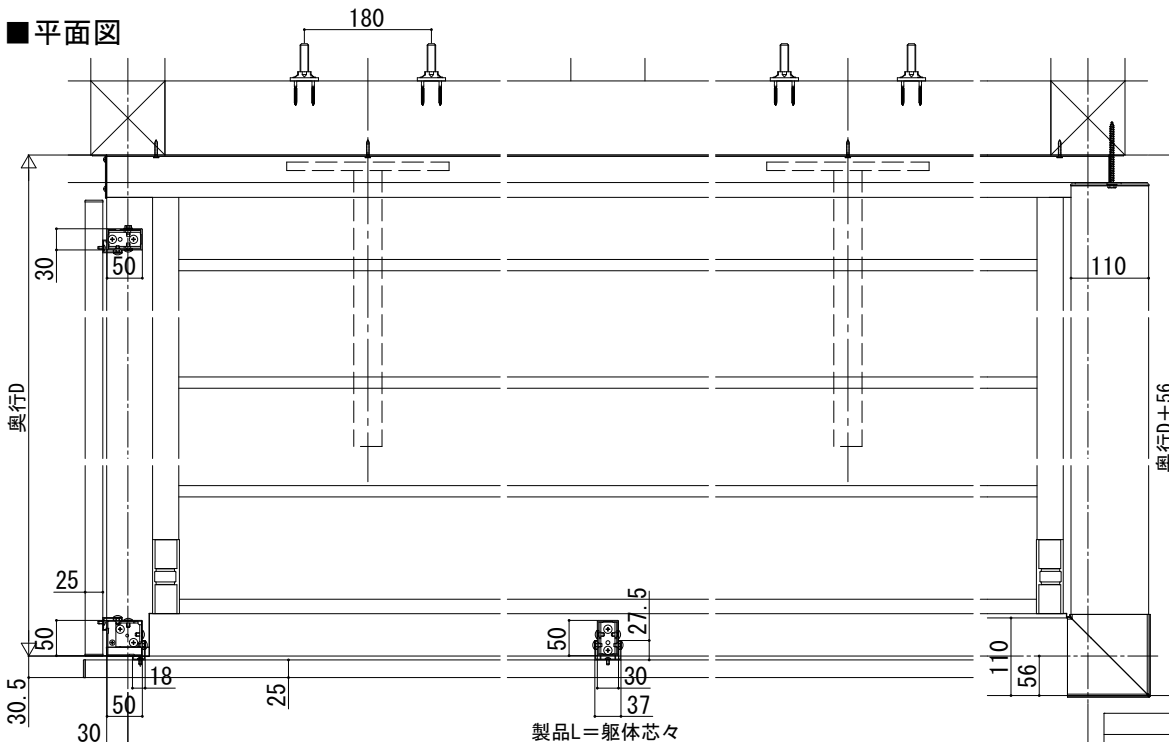

ルシアス バルコニー

■ルシアス バルコニー 持ち出し式 (胴差し納まり)

■桁隠しなし 横格子 【集合樋】

■側面図

●妻梁部

奥行2尺・3尺

| 呼称奥行 | D |
|------|------|
| 2尺 | 565 |
| 3尺 | 855 |
| 4尺 | 1155 |

奥行4尺

●先付ブラケット部

奥行2尺・3尺

奥行4尺

●根太部

奥行2尺・3尺

奥行4尺

■平面図

| 関係間 | 躯体間口 | | 製品L |
|-----------|------|------|------|
| | 1間 | 1820 | 1820 |
| 1.5間 | 2730 | 2730 | |
| 2間 | 3640 | 3640 | |
| 2.5間 | 4550 | 4550 | |
| 1間 | 2000 | 2000 | |
| メーターモジュール | 1.5間 | 3000 | 3000 |
| | 2間 | 4000 | 4000 |
| | 2.5間 | 5000 | 5000 |

| 呼称奥行 | D |
|------|------|
| 2尺 | 565 |
| 3尺 | 855 |
| 4尺 | 1155 |