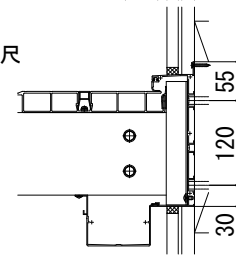

ルシアス バルコニー

■ルシアス バルコニー 持ち出し式 (胴差し納まり)

■桁隠しなし 横格子 【集合樋】

■側面図

●妻梁部

奥行2尺・3尺

| 呼称奥行 | D |
|------|------|
| 2尺 | 565 |
| 3尺 | 855 |
| 4尺 | 1155 |

奥行4尺

●先付ブラケット部

奥行2尺・3尺

奥行4尺

●根太部

奥行2尺・3尺

奥行4尺

■平面図

| 関係間 | 躯体間口 | | 製品L |
|-----------|------|------|------|
| | 1間 | 1820 | 1820 |
| 1.5間 | 2730 | 2730 | |
| 2間 | 3640 | 3640 | |
| 2.5間 | 4550 | 4550 | |
| 1間 | 2000 | 2000 | |
| メーターモジュール | 1.5間 | 3000 | 3000 |
| | 2間 | 4000 | 4000 |
| | 2.5間 | 5000 | 5000 |

| 呼称奥行 | D |
|------|------|
| 2尺 | 565 |
| 3尺 | 855 |
| 4尺 | 1155 |