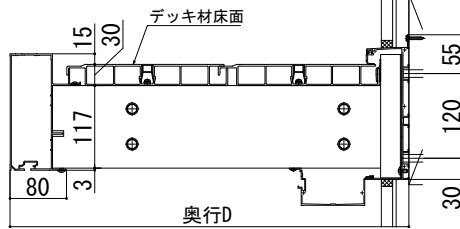

ルシアス バルコニー

■ルシアス バルコニー 持ち出し式 (胴差し納まり)

■桁隠しなし 横格子 【集合樋】

■側面図

●妻梁部

奥行2尺・3尺

| 呼称奥行 | D |
|------|------|
| 2尺 | 565 |
| 3尺 | 855 |
| 4尺 | 1155 |

奥行4尺

●先付ブラケット部

奥行2尺・3尺

奥行4尺

●根太部

奥行2尺・3尺

奥行4尺

■平面図

| 関係間 | 躯体間口 | | 製品L |
|-----------|------|------|------|
| | 1間 | 1820 | 1820 |
| 1.5間 | 2730 | 2730 | |
| 2間 | 3640 | 3640 | |
| 2.5間 | 4550 | 4550 | |
| 1間 | 2000 | 2000 | |
| メーターモジュール | 1.5間 | 3000 | 3000 |
| | 2間 | 4000 | 4000 |
| | 2.5間 | 5000 | 5000 |

| 呼称奥行 | D |
|------|------|
| 2尺 | 565 |
| 3尺 | 855 |
| 4尺 | 1155 |