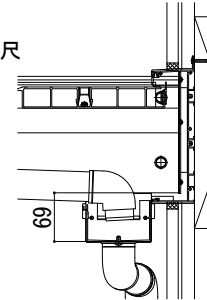

ルシアス バルコニー

■ルシアス バルコニー 持ち出し式 (胴差し納まり)

■桁隠しなし 横格子 【集合樋】

■側面図

●妻梁部

奥行2尺・3尺

| 呼称奥行 | D |
|------|------|
| 2尺 | 565 |
| 3尺 | 855 |
| 4尺 | 1155 |

奥行4尺

●先付ブラケット部

奥行2尺・3尺

奥行4尺

●根太部

奥行2尺・3尺

奥行4尺

■平面図

| 関係間 | 躯体間口 | | 製品L |
|-----------|------|------|------|
| | 1間 | 1820 | 1820 |
| 1.5間 | 2730 | 2730 | |
| 2間 | 3640 | 3640 | |
| 2.5間 | 4550 | 4550 | |
| 1間 | 2000 | 2000 | |
| メーターモジュール | 1.5間 | 3000 | 3000 |
| | 2間 | 4000 | 4000 |
| | 2.5間 | 5000 | 5000 |

| 呼称奥行 | D |
|------|------|
| 2尺 | 565 |
| 3尺 | 855 |
| 4尺 | 1155 |