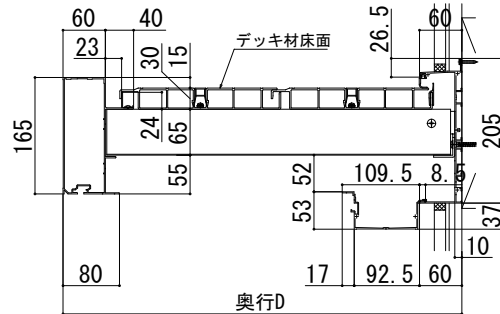

ルシアス バルコニー

■ルシアス バルコニー 持ち出し式 (胴差し納まり)

■桁隠しなし 横格子 【集合樋】

■側面図

●妻梁部

奥行2尺・3尺

| 呼称奥行 | D |
|------|------|
| 2尺 | 565 |
| 3尺 | 855 |
| 4尺 | 1155 |

奥行4尺

●先付ブラケット部

奥行2尺・3尺

奥行4尺

●根太部

奥行2尺・3尺

奥行4尺

■平面図

| 関係間 | 躯体間口 | | 製品L |
|-----------|------|------|------|
| | 1間 | 1820 | 1820 |
| 1.5間 | 2730 | 2730 | |
| 2間 | 3640 | 3640 | |
| 2.5間 | 4550 | 4550 | |
| 1間 | 2000 | 2000 | |
| メーターモジュール | 1.5間 | 3000 | 3000 |
| | 2間 | 4000 | 4000 |
| | 2.5間 | 5000 | 5000 |

| 呼称奥行 | D |
|------|------|
| 2尺 | 565 |
| 3尺 | 855 |
| 4尺 | 1155 |