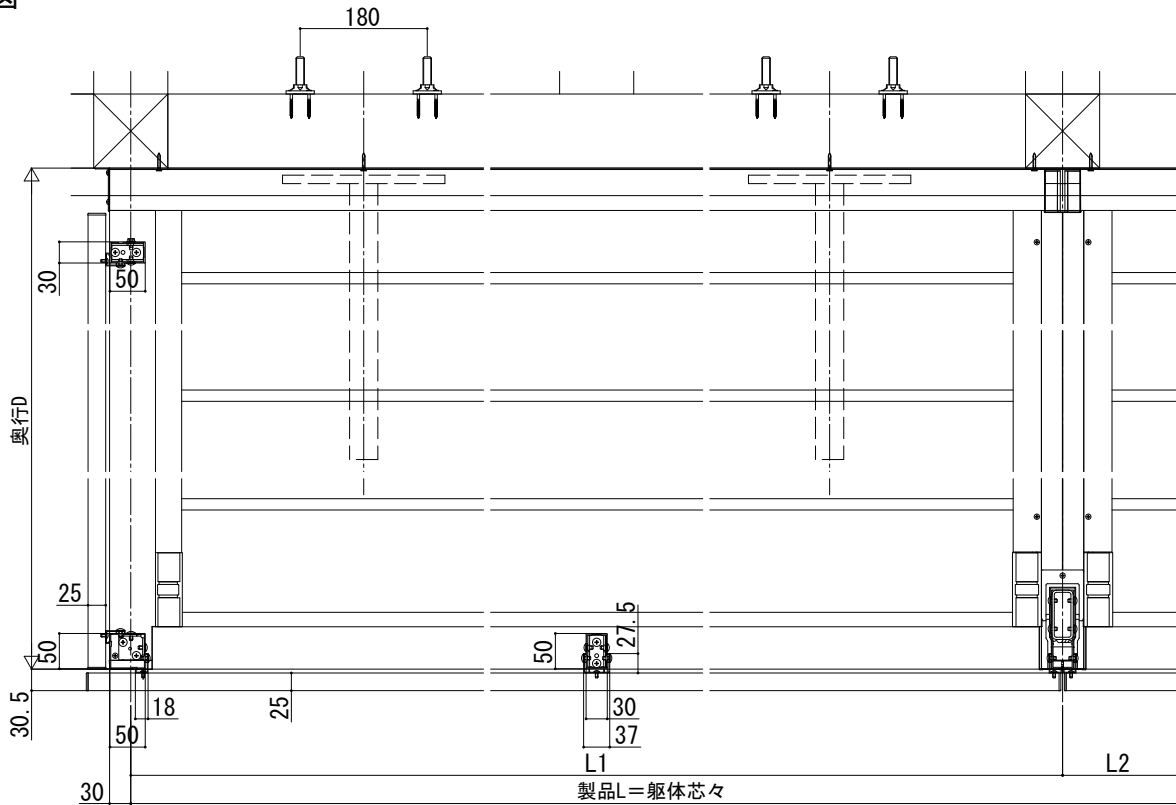

ルシナス バルコニー

■ルシナス バルコニー 持ち出し式 (胴差し納まり)

■連結 桁隠しなし 横格子 【軒天+集合樋】

■側面図

●中間根太部

奥行2尺・3尺

■平面図

| 躯体間口 | | 製品L | |
|-----------|-----------|-------|-------|
| 関東間 | 1.5間+1.5間 | 5460 | 5460 |
| | 1.5間+2間 | 6370 | 6370 |
| | 2間+2間 | 7280 | 7280 |
| | 2間+2.5間 | 8190 | 8190 |
| | 2.5間+2.5間 | 9100 | 9100 |
| メーターモジュール | 1.5間+1.5間 | 6000 | 6000 |
| | 1.5間+2間 | 7000 | 7000 |
| | 2間+2間 | 8000 | 8000 |
| | 2間+2.5間 | 9000 | 9000 |
| | 2.5間+2.5間 | 10000 | 10000 |

| 呼称奥行 | D |
|------|------|
| 2尺 | 565 |
| 3尺 | 855 |
| 4尺 | 1155 |