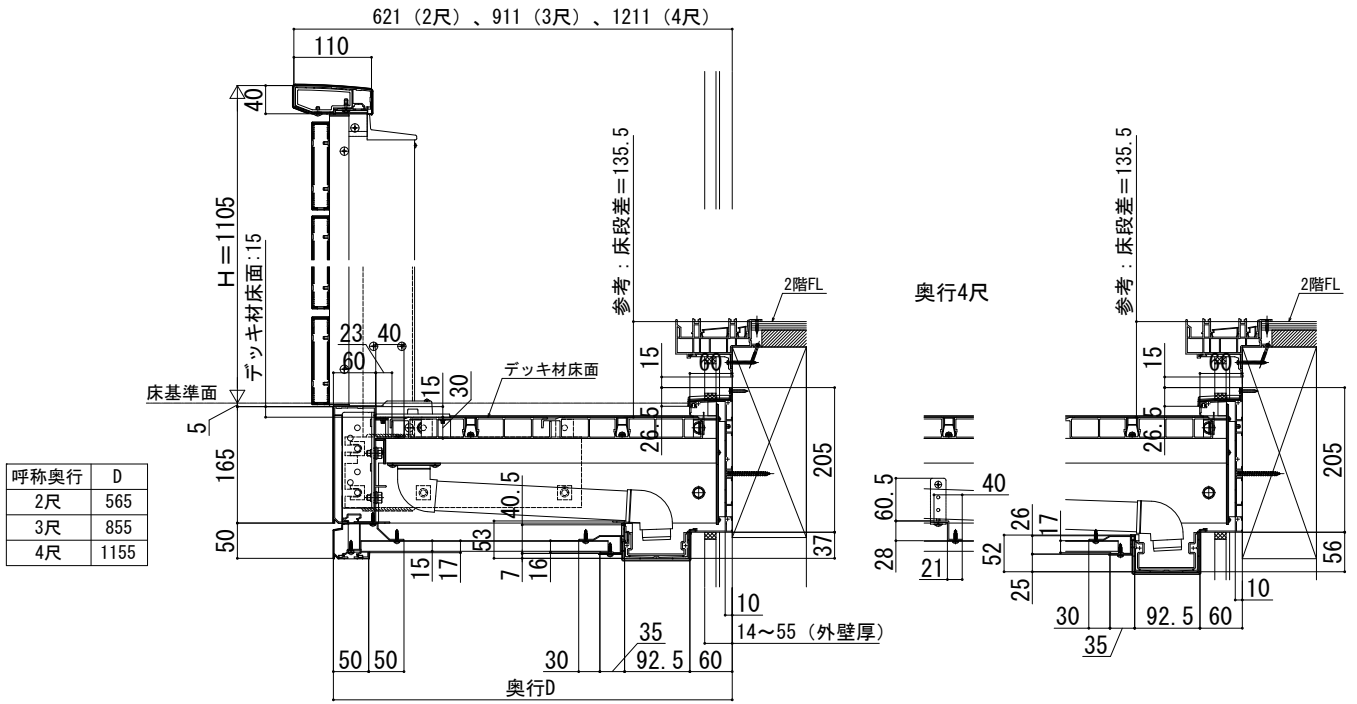

ルシナス バルコニー

■ルシナス バルコニー 持ち出し式 (胴差し納まり)

■連結 桁隠しなし 横格子 【軒天+集合樋】

■側面図

●中間根太部

奥行2尺・3尺

■平面図

| 躯体間口 | | 製品L | |
|-----------|-----------|-------|-------|
| 関東間 | 1.5間+1.5間 | 5460 | 5460 |
| | 1.5間+2間 | 6370 | 6370 |
| | 2間+2間 | 7280 | 7280 |
| | 2間+2.5間 | 8190 | 8190 |
| | 2.5間+2.5間 | 9100 | 9100 |
| メーターモジュール | 1.5間+1.5間 | 6000 | 6000 |
| | 1.5間+2間 | 7000 | 7000 |
| | 2間+2間 | 8000 | 8000 |
| | 2間+2.5間 | 9000 | 9000 |
| | 2.5間+2.5間 | 10000 | 10000 |

| 呼称奥行 | D |
|------|------|
| 2尺 | 565 |
| 3尺 | 855 |
| 4尺 | 1155 |