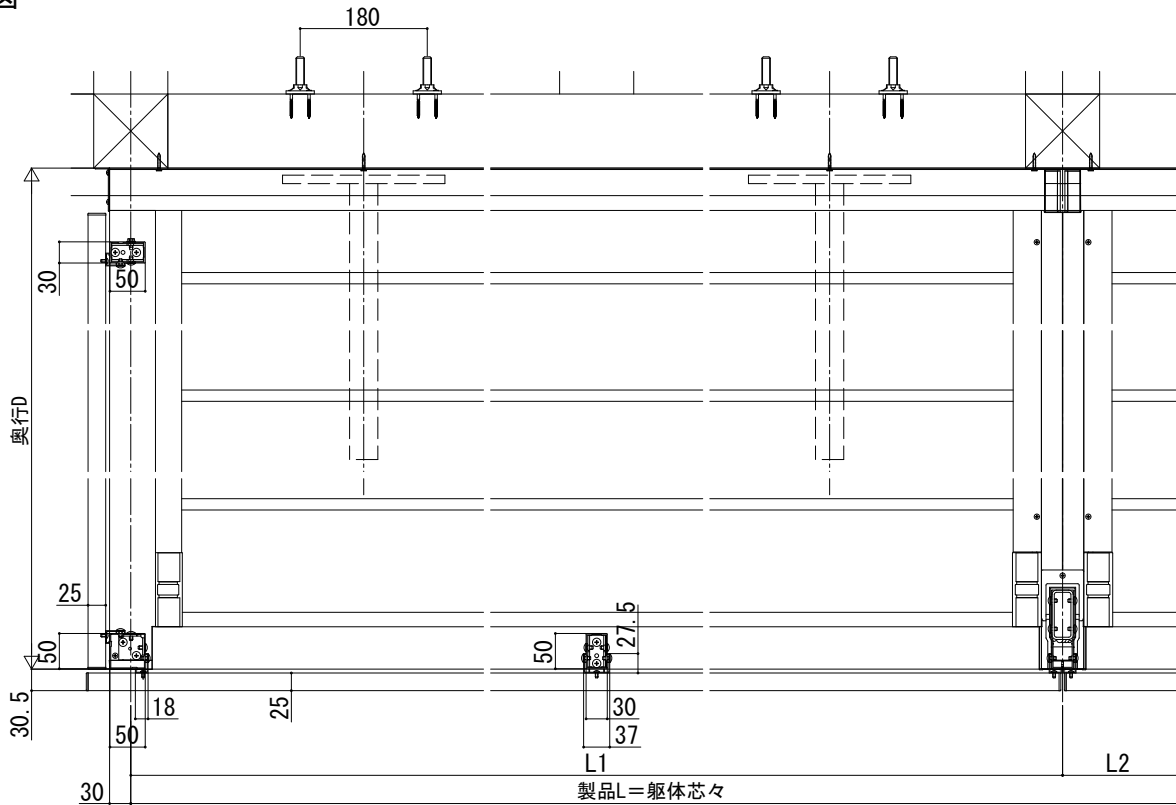

ルシアス バルコニー

■ルシアス バルコニー 持ち出し式 (胴差し納まり)

■連結 桁隠しなし 横格子 【集合樋】

■側面図

●中間根太部

奥行2尺・3尺

■平面図

| | | 躯体間口 | | 製品L | |
|-----------|-----------|-------|-------|-----|--|
| 関東間 | 1.5間+1.5間 | 5460 | 5460 | | |
| | 1.5間+2間 | 6370 | 6370 | | |
| | 2間+2間 | 7280 | 7280 | | |
| | 2間+2.5間 | 8190 | 8190 | | |
| | 2.5間+2.5間 | 9100 | 9100 | | |
| メーターモジュール | 1.5間+1.5間 | 6000 | 6000 | | |
| | 1.5間+2間 | 7000 | 7000 | | |
| | 2間+2間 | 8000 | 8000 | | |
| | 2間+2.5間 | 9000 | 9000 | | |
| | 2.5間+2.5間 | 10000 | 10000 | | |

| 呼称奥行 | D |
|------|------|
| 2尺 | 565 |
| 3尺 | 855 |
| 4尺 | 1155 |