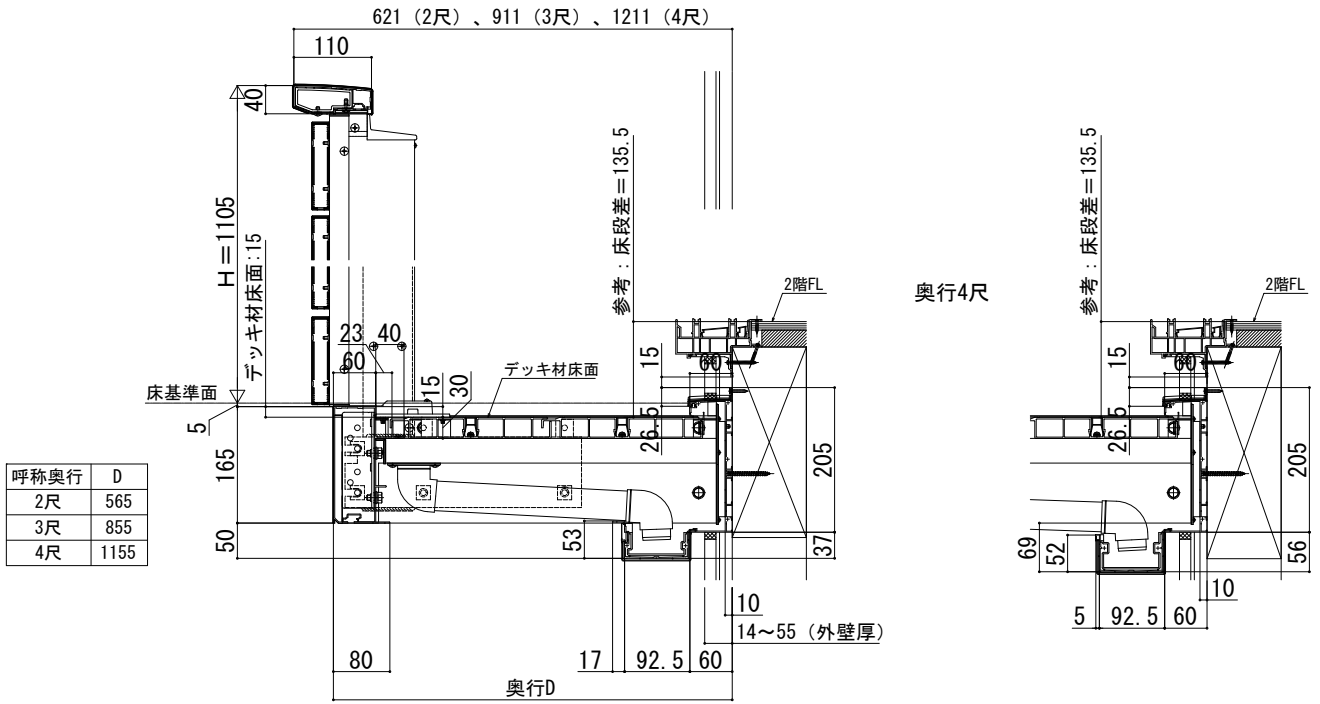

ルシアス バルコニー

■ルシアス バルコニー 持ち出し式 (胴差し納まり)

■連結 桁隠しなし 横格子 【集合樋】

■側面図

●中間根太部

奥行2尺・3尺

■平面図

| | | 躯体間口 | | 製品L | |
|-----------|-----------|-------|-------|-----|--|
| 関東間 | 1.5間+1.5間 | 5460 | 5460 | | |
| | 1.5間+2間 | 6370 | 6370 | | |
| | 2間+2間 | 7280 | 7280 | | |
| | 2間+2.5間 | 8190 | 8190 | | |
| | 2.5間+2.5間 | 9100 | 9100 | | |
| メーターモジュール | 1.5間+1.5間 | 6000 | 6000 | | |
| | 1.5間+2間 | 7000 | 7000 | | |
| | 2間+2間 | 8000 | 8000 | | |
| | 2間+2.5間 | 9000 | 9000 | | |
| | 2.5間+2.5間 | 10000 | 10000 | | |

| 呼称奥行 | D |
|------|------|
| 2尺 | 565 |
| 3尺 | 855 |
| 4尺 | 1155 |