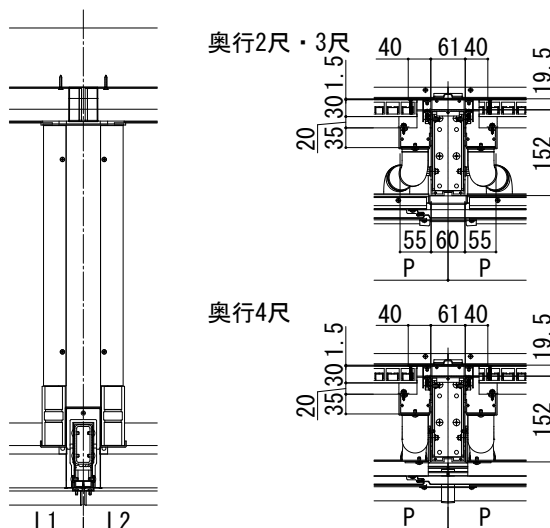

呼称奥行	D
2尺	565
3尺	855
4尺	1155

■正面図

●躯体側

奥行2尺・3尺

奥行4尺

●連結部

躯体間口		製品L	P
関東間	1.5間+1.5間	5460	5460
	1.5間+2間	6370	6370
	2間+2間	7280	7280
	2間+2.5間	8190	8190
メーターモジュール	2.5間+2.5間	9100	9100
	1.5間+1.5間	6000	6000
	1.5間+2間	7000	7000
	2間+2間	8000	8000
ジュール	2間+2.5間	9000	9000
	2.5間+2.5間	10000	10000

3.5間 (1.5+2)、4.5間 (2+2.5) は左右勝手があります。