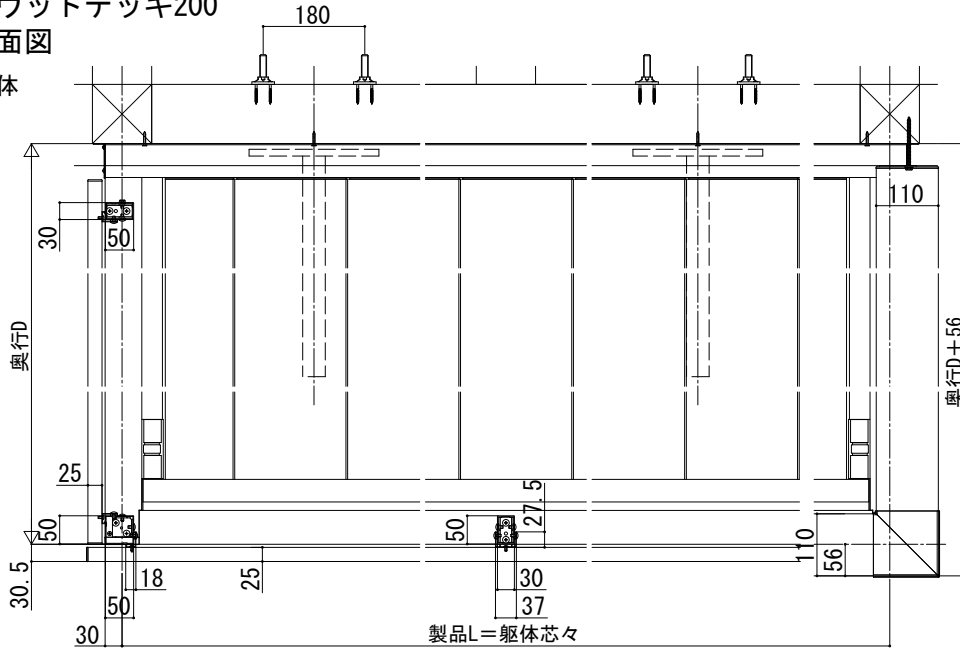

ルシアス バルコニー

■ルシアス バルコニー 持ち出し式 (胴差し納まり)

■桁隠しなし 横格子 【軒天+集合樋】

■リウッドデッキ200

■平面図

●単体

躯体間口		製品L	
関東間	1間	1820	1820
	1.5間	2730	2730
	2間	3640	3640
メーターモジュール	2.5間	4550	4550
	1間	2000	2000
	1.5間	3000	3000
ジュール	2間	4000	4000
	2.5間	5000	5000

呼称奥行	D
2尺	565
3尺	855
4尺	1155

■正面図

●躯体側

奥行2尺・3尺

奥行4尺

●連結部

躯体間口		製品L	P
関東間	1.5間+1.5間	5460	5460
	1.5間+2間	6370	6370
	2間+2間	7280	7280
	2間+2.5間	8190	8190
メーターモジュール	2.5間+2.5間	9100	9100
	1.5間+1.5間	6000	6000
	1.5間+2間	7000	7000
	2間+2間	8000	8000
ジュール	2間+2.5間	9000	9000
	2.5間+2.5間	10000	10000

3.5間 (1.5+2)、4.5間 (2+2.5) は左右勝手があります。