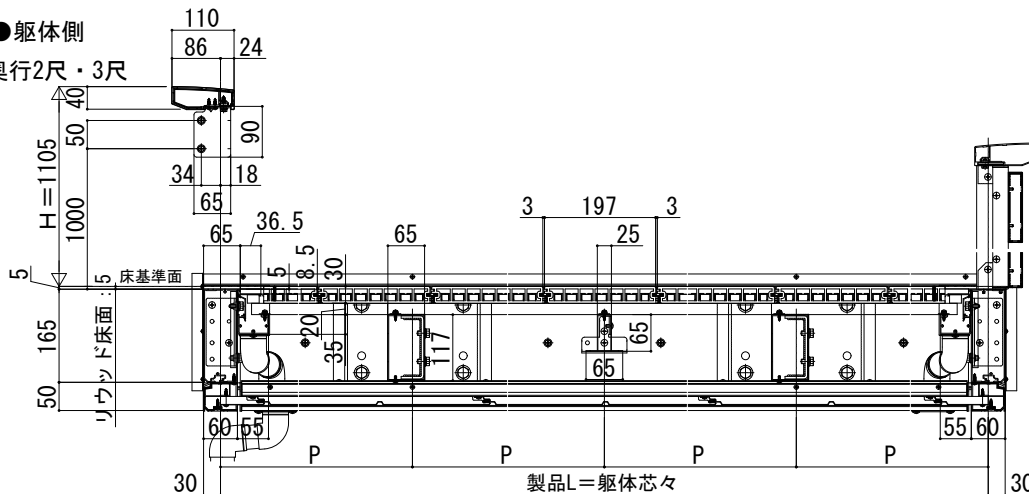

ルシアス バルコニー

■ルシアス バルコニー 持ち出し式 (胴差し納まり)

■桁隠しなし 横格子 【軒天+集合樋】

■リウッドデッキ200

■平面図

●単体

躯体間口		製品L	
関東間	1間	1820	1820
	1.5間	2730	2730
	2間	3640	3640
メーターモジュール	2.5間	4550	4550
	1間	2000	2000
	1.5間	3000	3000
ジュール	2間	4000	4000
	2.5間	5000	5000

呼称奥行	D
2尺	565
3尺	855
4尺	1155

■正面図

●躯体側

奥行2尺・3尺

奥行4尺

●連結部

躯体間口		製品L	P
関東間	1.5間+1.5間	5460	5460
	1.5間+2間	6370	6370
	2間+2間	7280	7280
	2間+2.5間	8190	8190
メーターモジュール	2.5間+2.5間	9100	9100
	1.5間+1.5間	6000	6000
	1.5間+2間	7000	7000
	2間+2間	8000	8000
ジュール	2間+2.5間	9000	9000
	2.5間+2.5間	10000	10000

3.5間 (1.5+2)、4.5間 (2+2.5) は左右勝手があります。