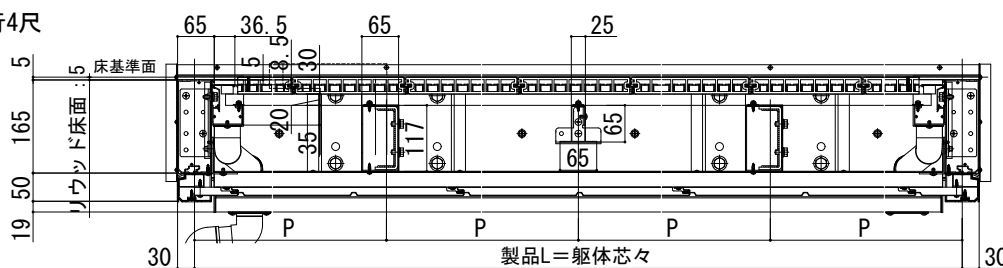

ルシアス バルコニー

■ルシアス バルコニー 持ち出し式 (胴差し納まり)

■桁隠しなし 横格子 【軒天+集合樋】

■リウッドデッキ200

■平面図

●単体

躯体間口		製品L	
関東間	1間	1820	1820
	1.5間	2730	2730
	2間	3640	3640
メーターモジュール	2.5間	4550	4550
	1間	2000	2000
	1.5間	3000	3000
ジュール	2間	4000	4000
	2.5間	5000	5000

呼称奥行	D
2尺	565
3尺	855
4尺	1155

■正面図

●躯体側

奥行2尺・3尺

奥行4尺

●連結部

躯体間口		製品L	P
関東間	1.5間+1.5間	5460	5460
	1.5間+2間	6370	6370
	2間+2間	7280	7280
	2間+2.5間	8190	8190
メーターモジュール	2.5間+2.5間	9100	9100
	1.5間+1.5間	6000	6000
	1.5間+2間	7000	7000
	2間+2間	8000	8000
ジュール	2間+2.5間	9000	9000
	2.5間+2.5間	10000	10000