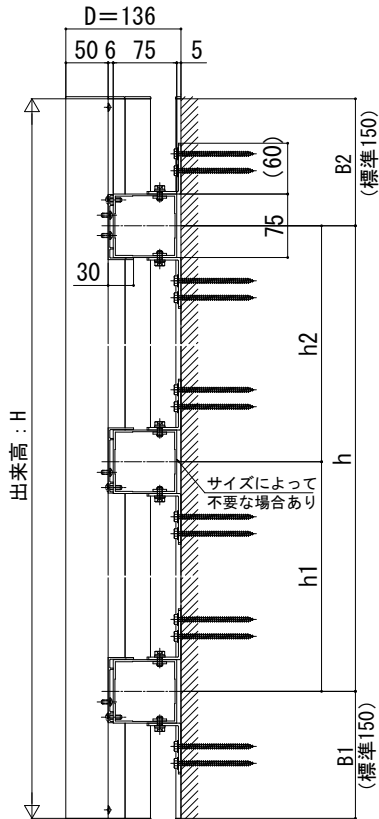

ルシアス スクリーン

- ルシアス スクリーン
- 持ち出し納まり コーナー たてデザイン

●出隅コーナー

○細格子、横棧75×75

A-A断面

【B1, B2の範囲】
・細格子, 太格子

標準	H < 2000	H ≥ 2000
150	51 ≤ (B1, B2) ≤ H/4	51 ≤ (B1, B2) ≤ 500

●入隅コーナー

○細格子、横棧37×75, 横棧75×75