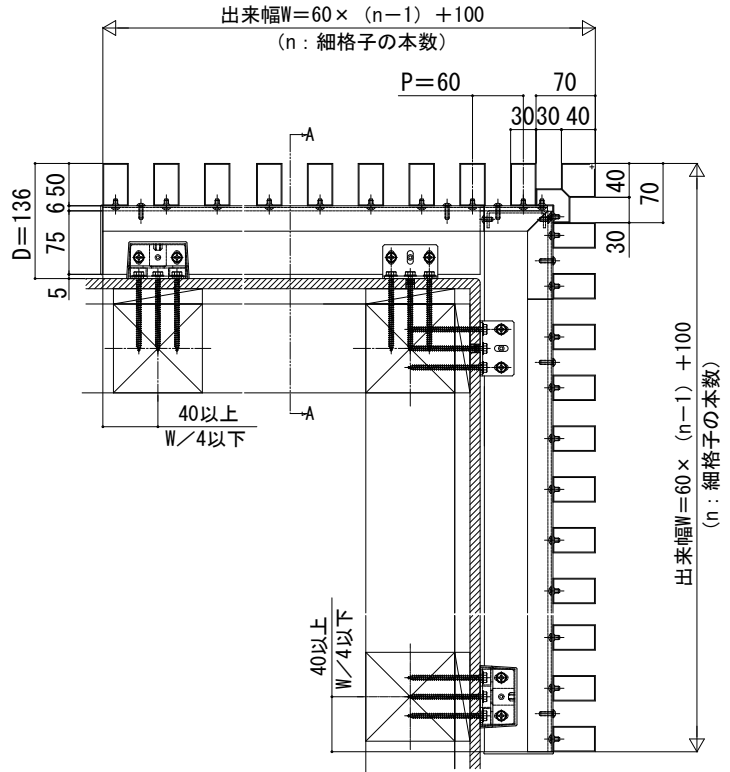

ルシアス スクリーン

- ルシアス スクリーン
- 持ち出し納まり コーナー たてデザイン

●出隅コーナー

○細格子、横棧75×75

A-A断面

【B1, B2の範囲】
・細格子, 太格子

標準	H < 2000	H ≥ 2000
150	51 ≤ (B1, B2) ≤ H/4	51 ≤ (B1, B2) ≤ 500

●入隅コーナー

○細格子、横棧37×75, 横棧75×75